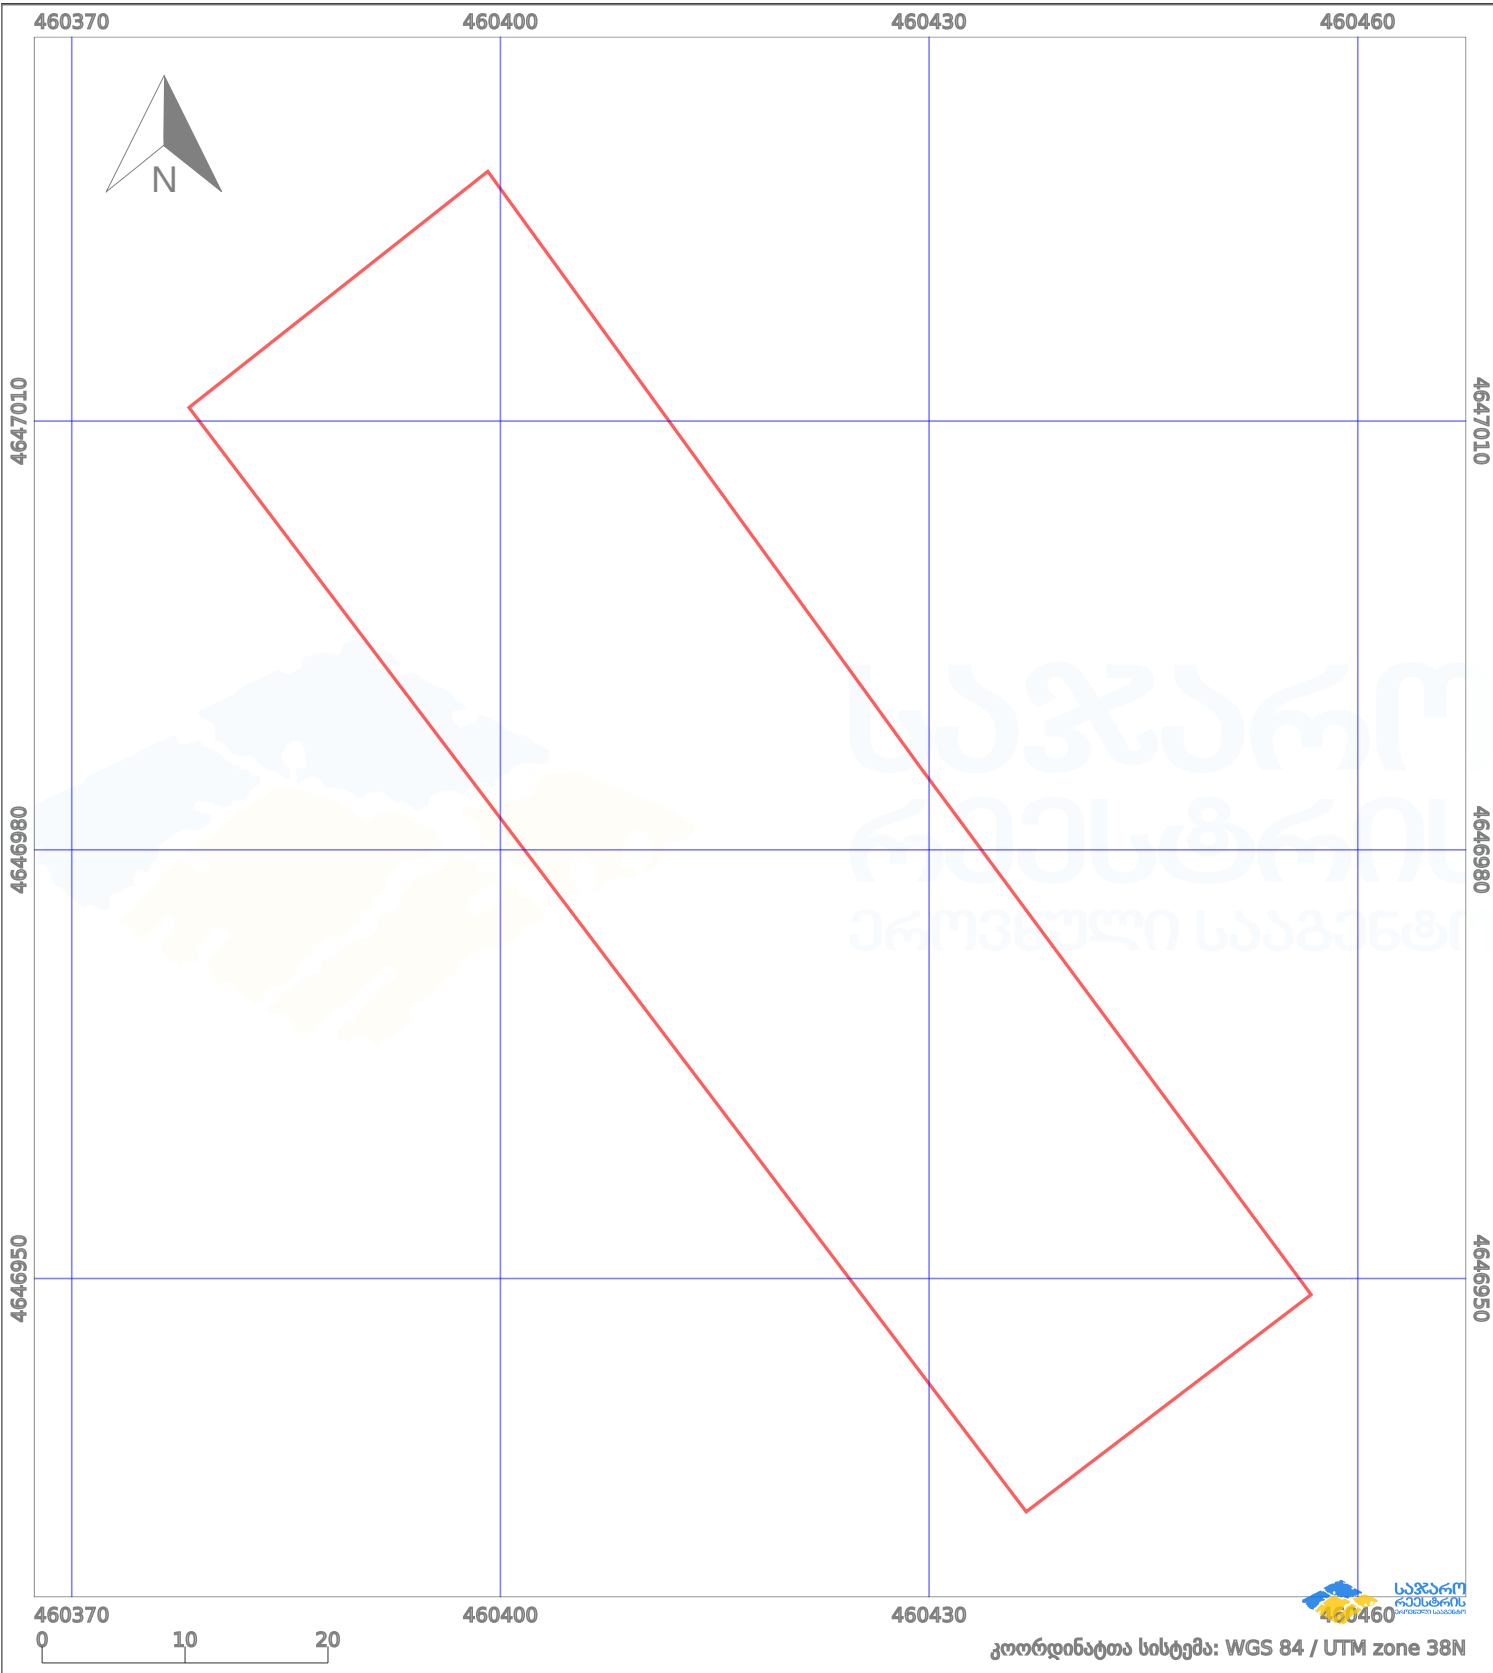

# საკადასტრო გეგმა

საჯარო რეგისტრის ეროვნული  
სააგენტო

საკადასტრო კოდი:

**72.01.05.310**

ნაკვეთის დანიშნულება:

**სასოფლო-სამეურნეო(სახნავი)**

განცხადების ნომერი:

**882025012808**

ფართობი:

**2500 კვ.მ (WGS 84 / UTM zone 38N)**

მომზადების თარიღი:

**22/08/2025**

პირობითი აღნიშვნები:

	ნაკვეთის საზღვარი		მშენებარე ნაგებობა		აშენებული ნაგებობა		მინისქვეშა ნაგებობა
	საზღვარი ნაგებობა		ტყის ფონდი		ვალდებულება		ქარსაფარი ბოლი