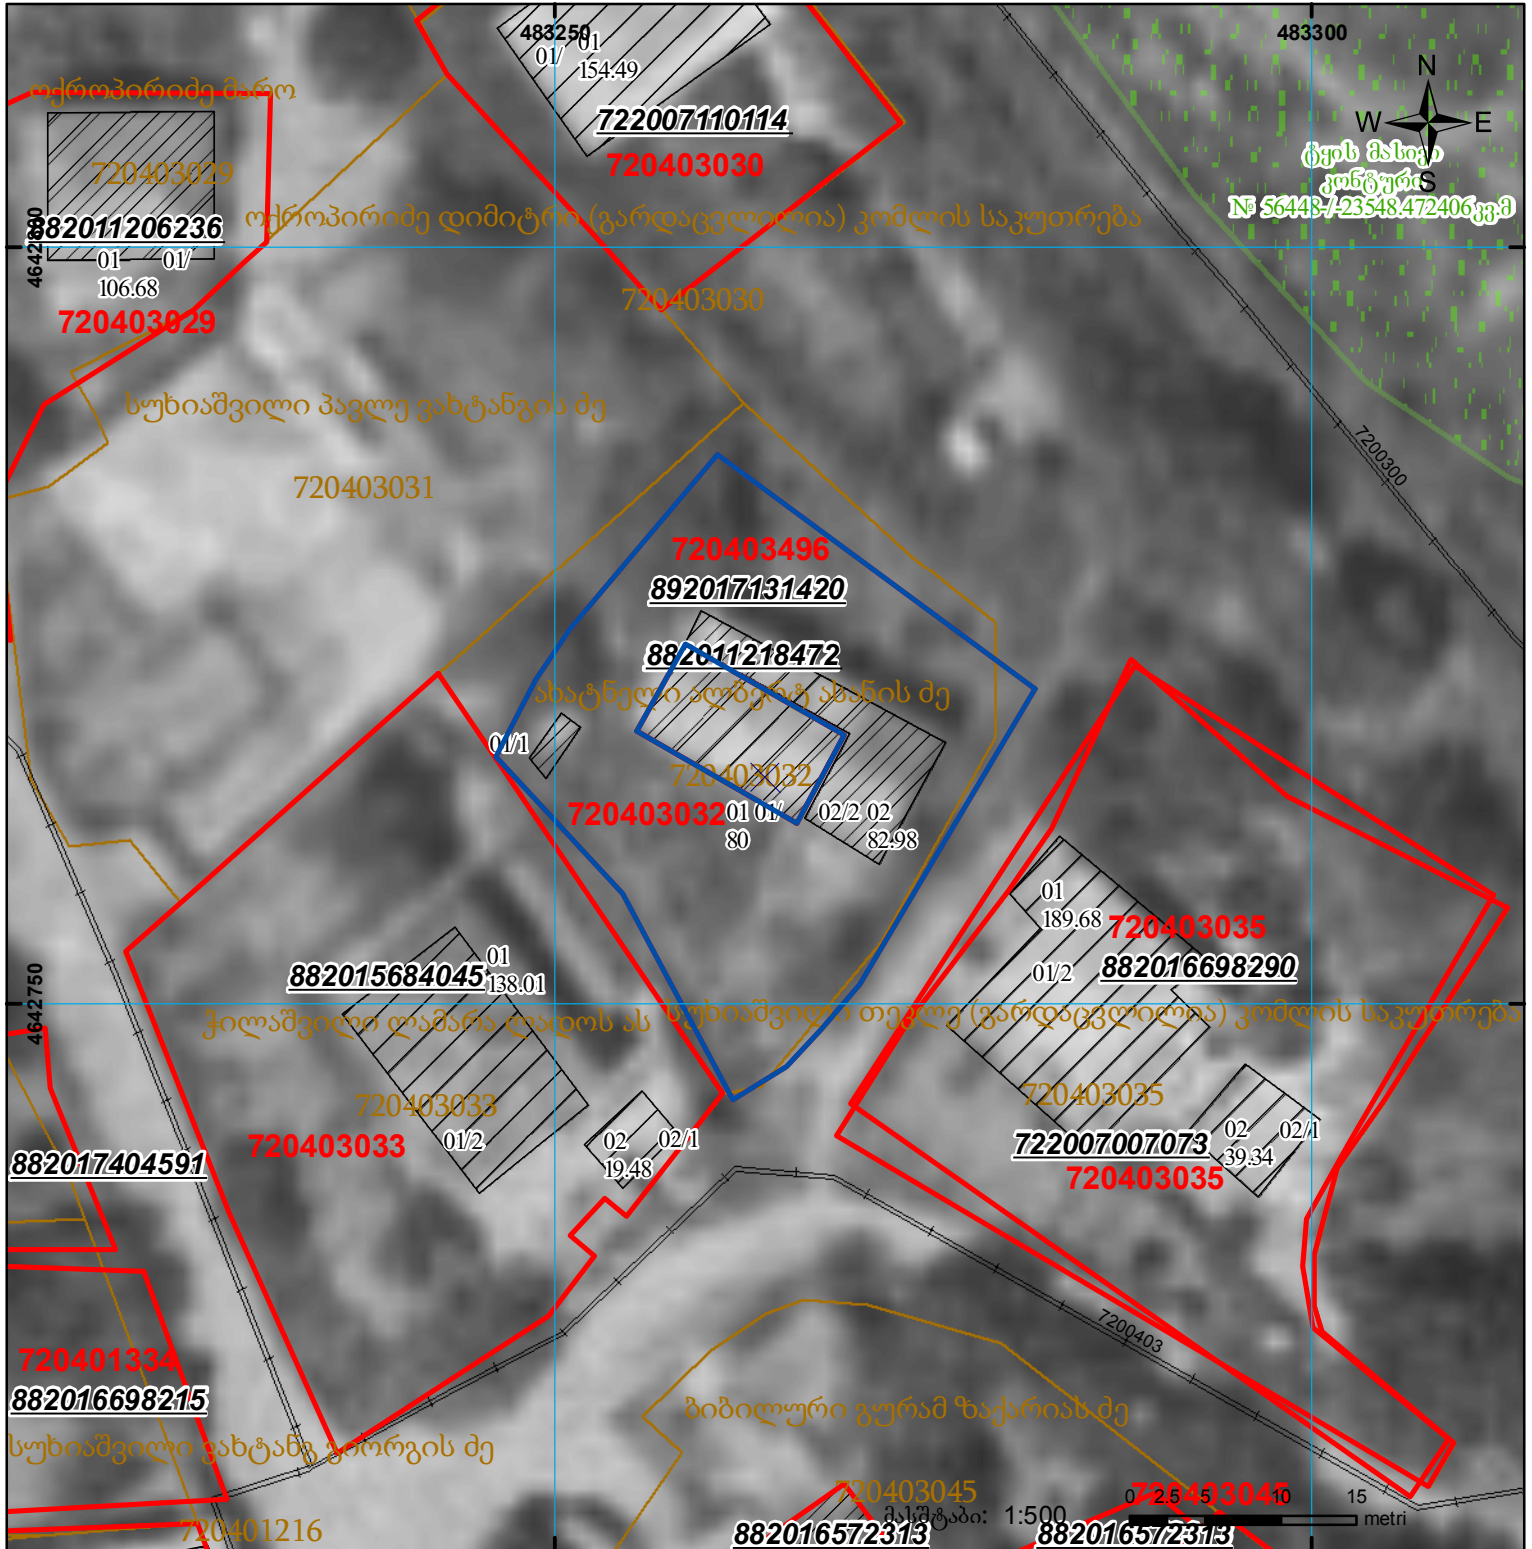

მიწის ნაკვეთის საკადასტრო კოდი: 72 04 03 496
 განცხადების რეგისტრაციის ნომერი: 892017131420
 მიწის ნაკვეთის ფართობი: 715 კვ.მ.
 მომზადების თარიღი: 26.12.17

	შენიშნული ნაკვეთი, პირობითი ნომერი/სართულიანობა		კალდებულება		საზოგადოებრივი ნაკვეთი
	მიწის ნაკვეთის საკადასტრო საზღვარი		შენიშნული ნაკვეთი		

UTM (საერთაშორისო) სისტემის კოორდ.