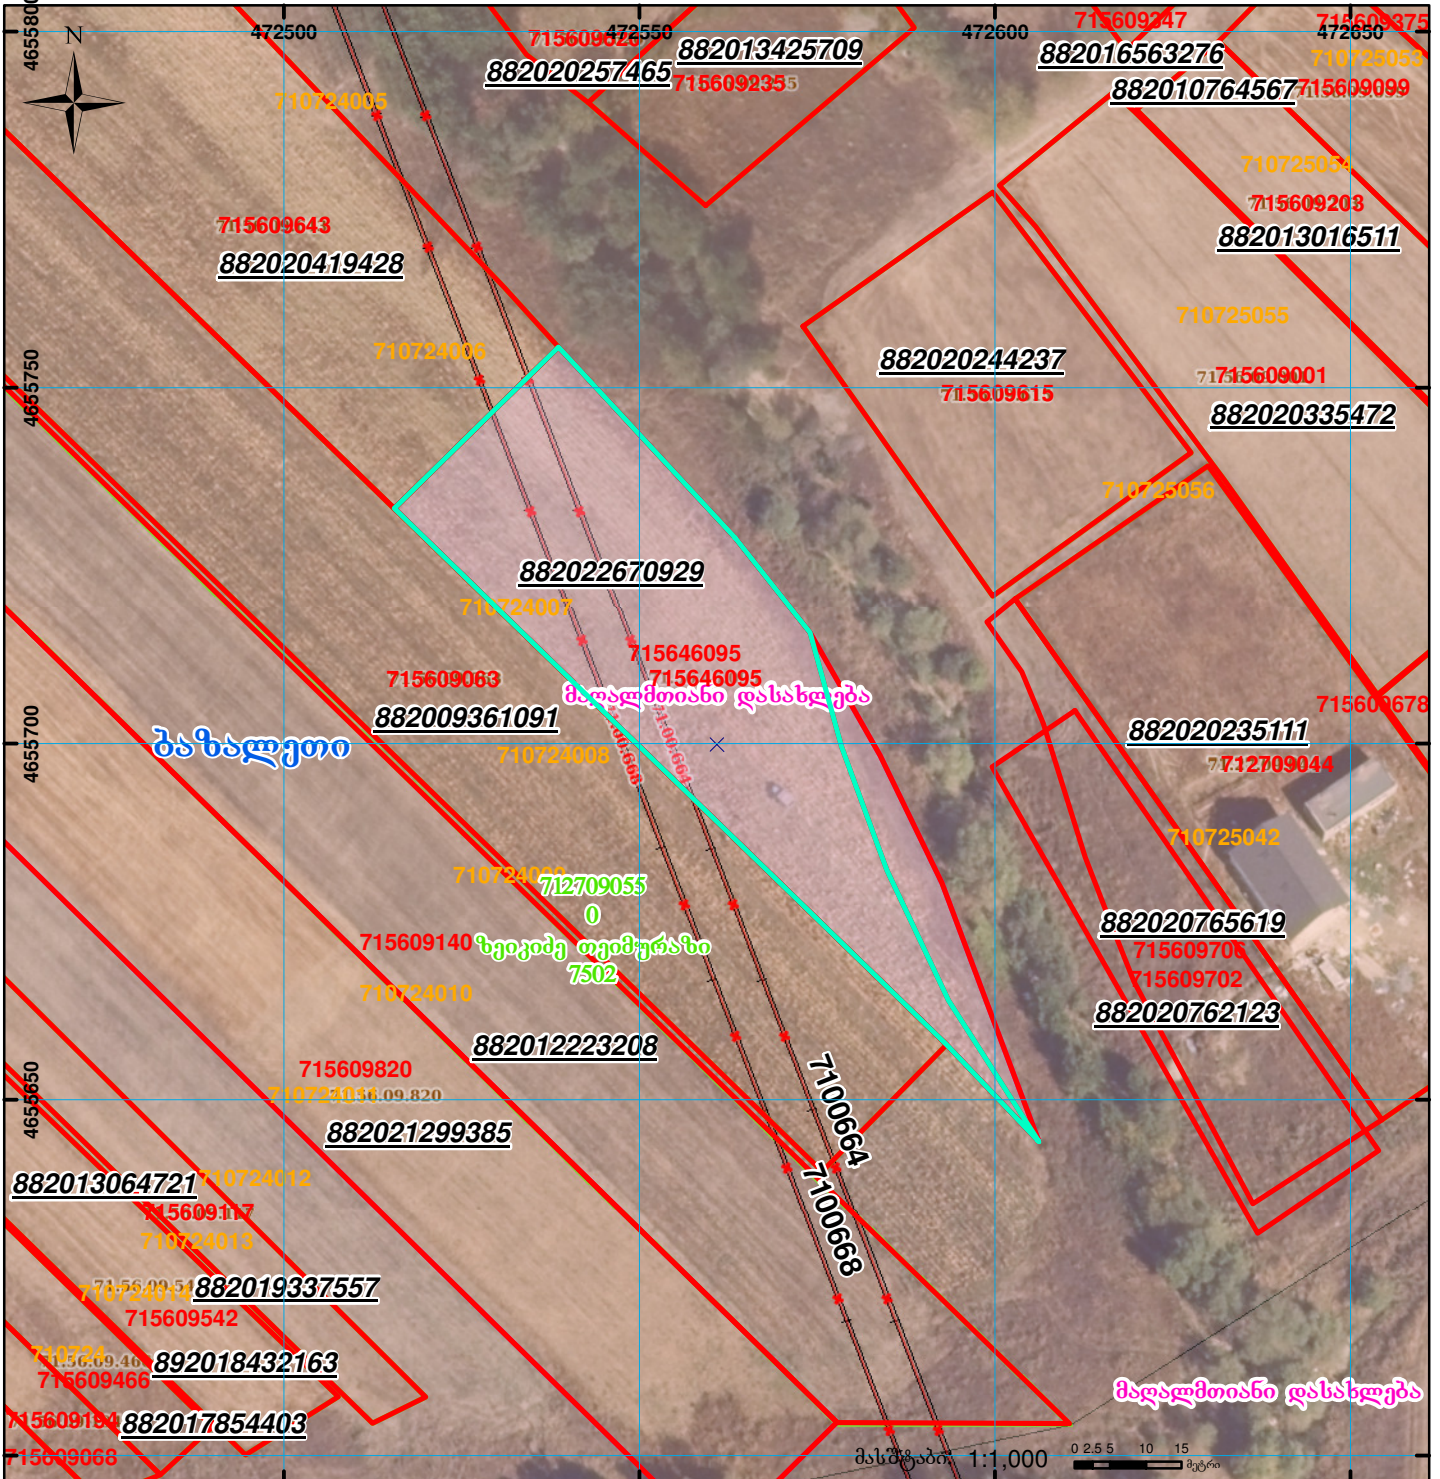

სიტუაციური ნახაზი  
**ორთოზე მდინარის კალაპოტი არ ჩანს**  
**შესაბამისად ნაკვეთი დაუკორექტირე საგრაუდო დამორებით**

მიწის ნაკვეთის საკადასტრო კოდი: 715646 095  
 განცხადების რეგისტრაციის ნომერი: 882022670929  
 მიწის ნაკვეთის ფართობი: 2463 კვ.მ.  
 დანიშნულება:  
 მომზადების თარიღი: 22.05.23

	შენიშვნა-ნაკვეთობა, პირობითი ნომერი/სართულიანობა		ვალდებულება		სარეგისტრაციოდ წარმოდგენილი ნაკვეთი
	მიწის ნაკვეთის საკადასტრო საზღვარი		მშენებარე ნაკვეთობა		საზობრივი ნაკვეთობა

UTM (საერთაშორისო) სისტემის კოორდ. 00°0' 0.00'