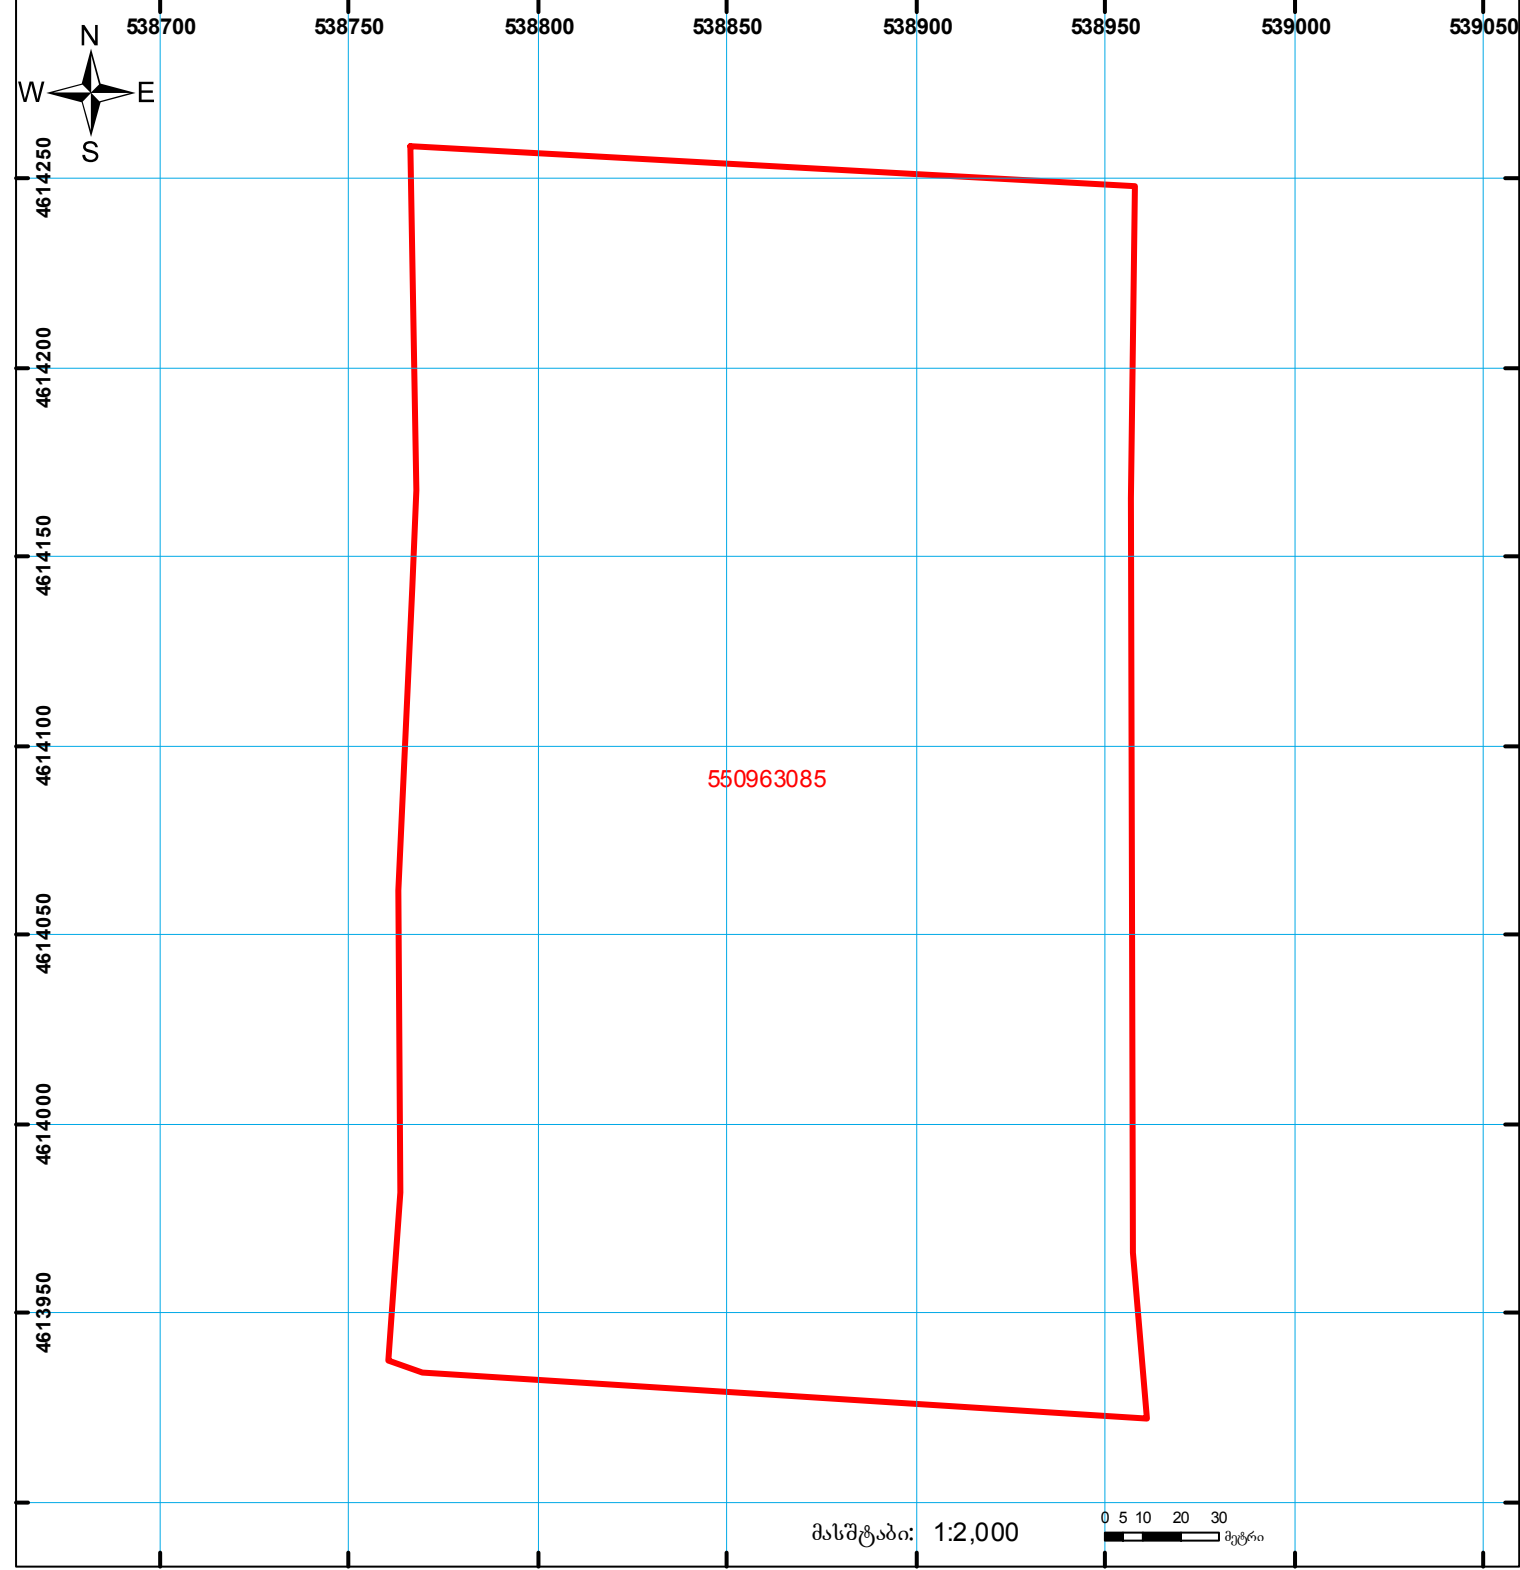

საქართველოს იუსტიციის სამინისტრო
საჯარო რეესტრის ეროვნული სააგენტო
საკადასტრო ბუბმა

მიწის ნაკვეთის საკადასტრო კოდი: 55 09 63 085
ბანცხალების რეგისტრაციის ნომერი: 882013024647
მიწის ნაკვეთის ფართობი: 62482 კვ.მ.
ღანიშნულება: სასოფლო-სამეურნეო
კატეგორია:
მომზადების თარიღი: 24.01.2013

	შენიშნა-ნაკვეთობა, პირობითი ნომერი/სართულიანობა		ვალდებულება		საზოგადოებრივი ნაკვეთობა
	მიწის ნაკვეთის საკადასტრო საზღვარი		მშენებარე ნაკვეთობა		სახელმწიფო ტყის ფონდი

UTM (საერთაშორისო) სისტემის კოორდ. 0.00