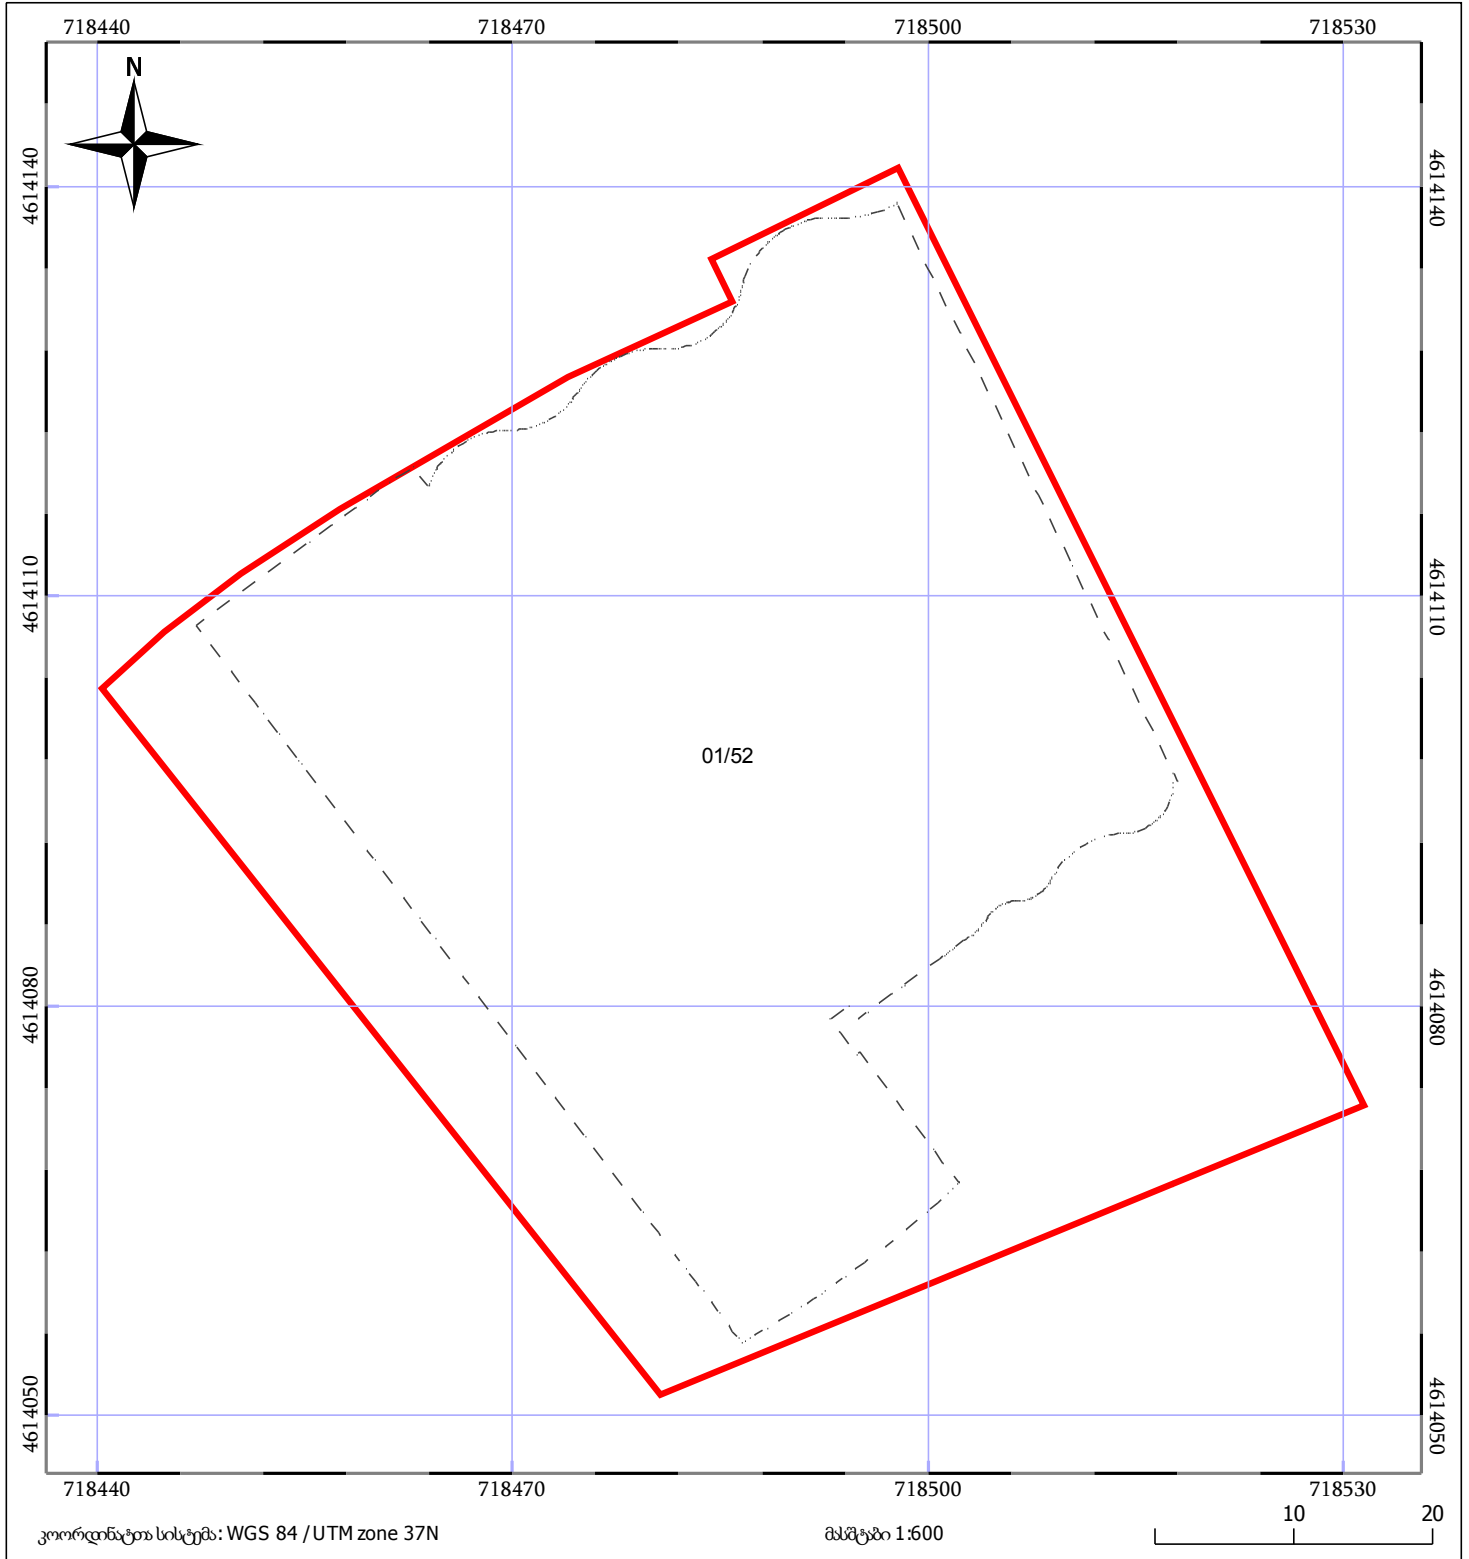

საკადასტრო გეგმა

საჯარო რეესტრის ეროვნული
სააგენტო

საკადასტრო კოდი: 05.23.02.025

ნაკვეთის დანიშნულება:

არასასოფლო სამეურნეო

განცხადების ნომერი: 892018916408

ფართობი:

4405 კვ.მ (WGS 84 / UTM zone 38N)

მომზადების თარიღი: 25/10/2018

4402 კვ.მ (WGS 84 / UTM zone 37N)

05/25 მშენებარე ნაგებობა	05/25 შენობა/ნაგებობა	ტყის ფონდი
ნაკვეთის საკადასტრო საზღვარი	ხაზობრივი ნაგებობა	ვალდებულება