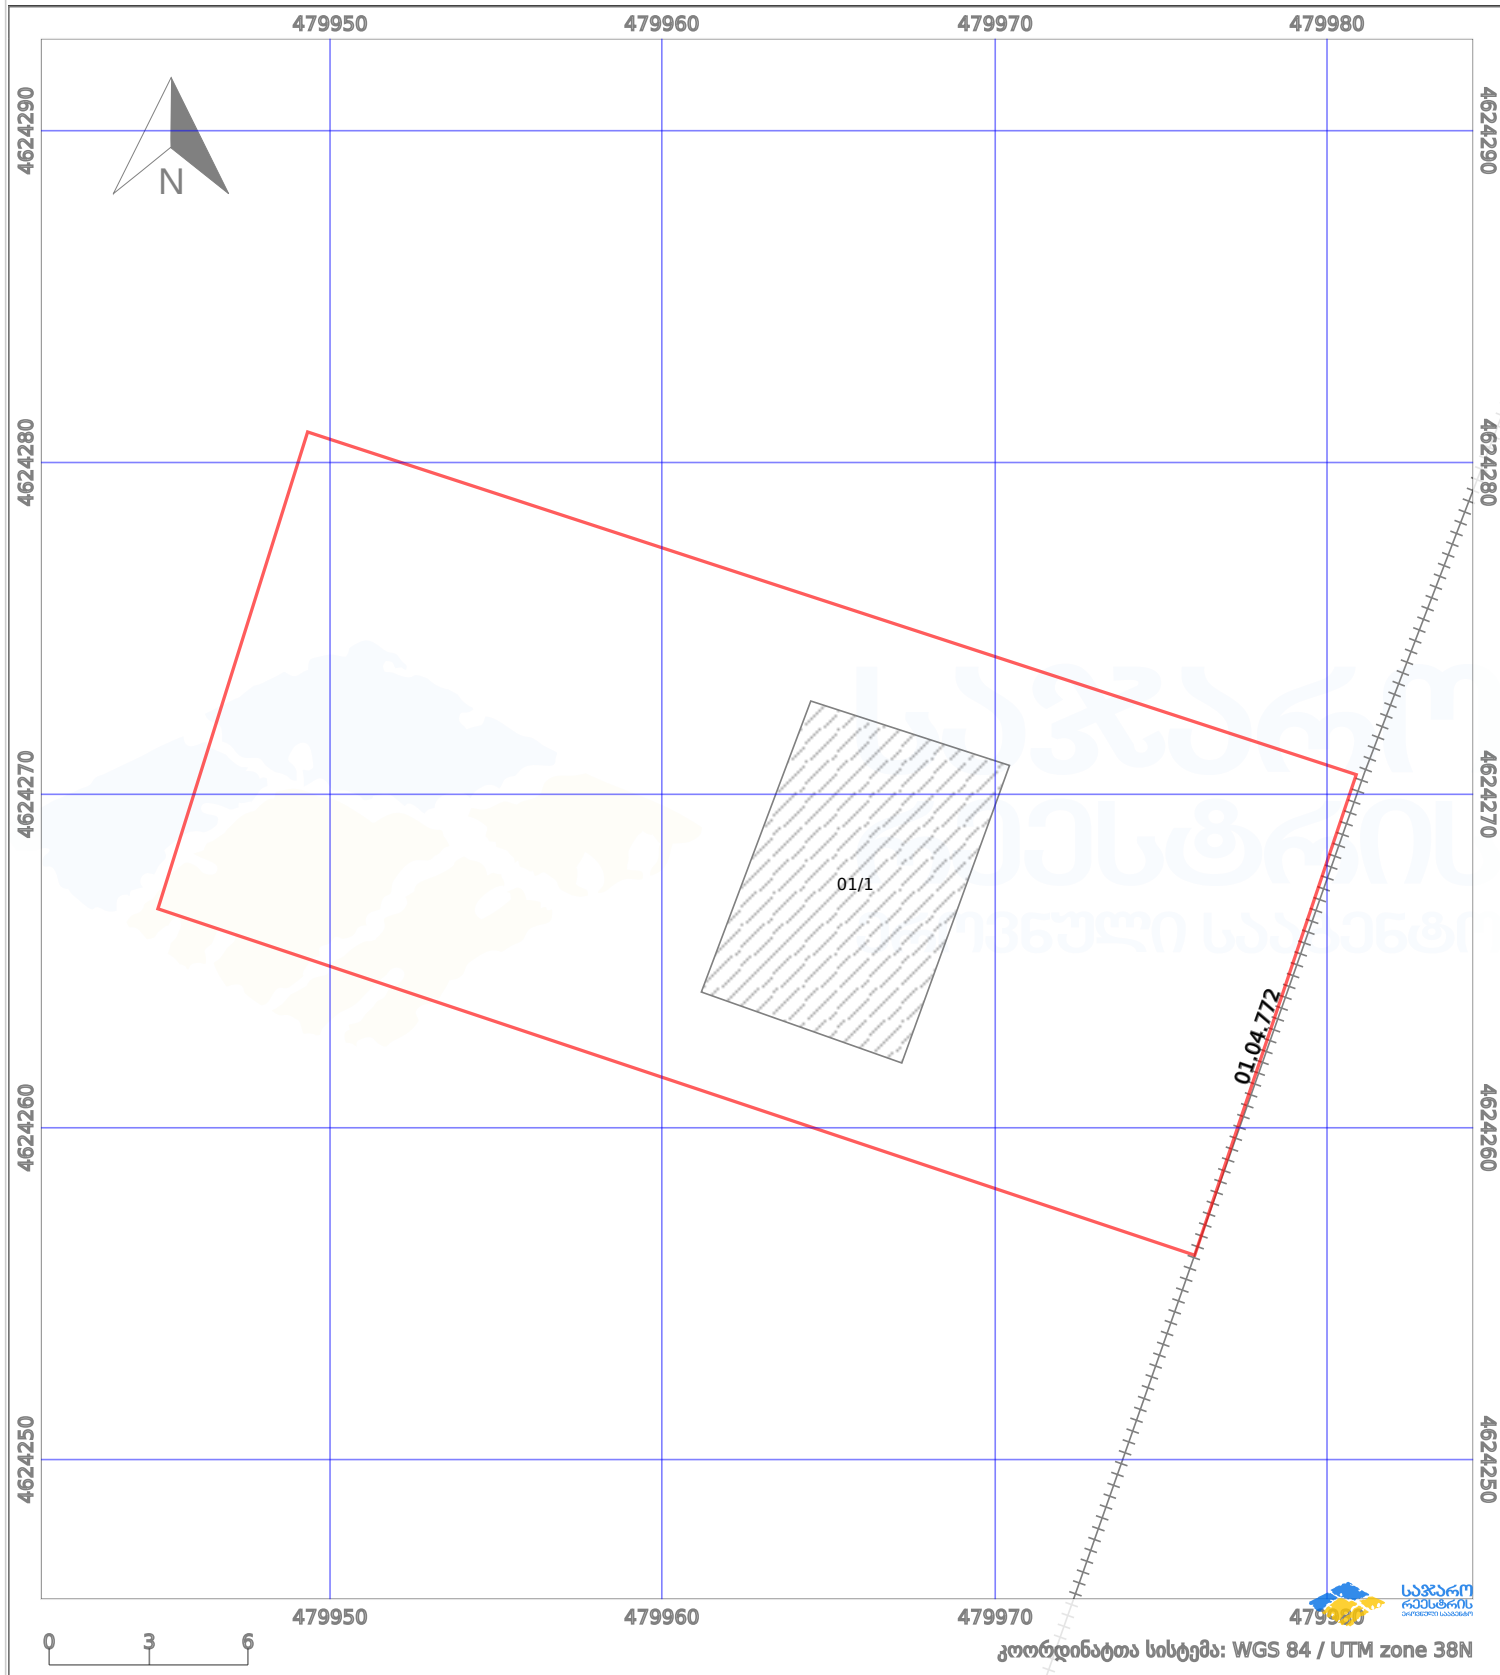

საკადასტრო გეგმა

საჯარო რეგისტრის ეროვნული
სააგენტო

საკადასტრო კოდი: **01.72.14.064.232**

ნაკვეთის დანიშნულება:

სასოფლო-სამეურნეო(საკარმიდამო)

განცხადების ნომერი: **882024990746**

ფართობი:

500 კვ.მ (WGS 84 / UTM zone 38N)

მომზადების თარიღი: **21/11/2024**

პირობითი აღნიშვნები:

	ნაკვეთის საზღვარი		მშენებარე ნაგებობა		02/4	ამენებული ნაგებობა		მინისქვეშა ნაგებობა
	საზოგადოებრივი ნაგებობა		ტყის ფონდი			ვალდებულება		ქარსაფარი ბოლი