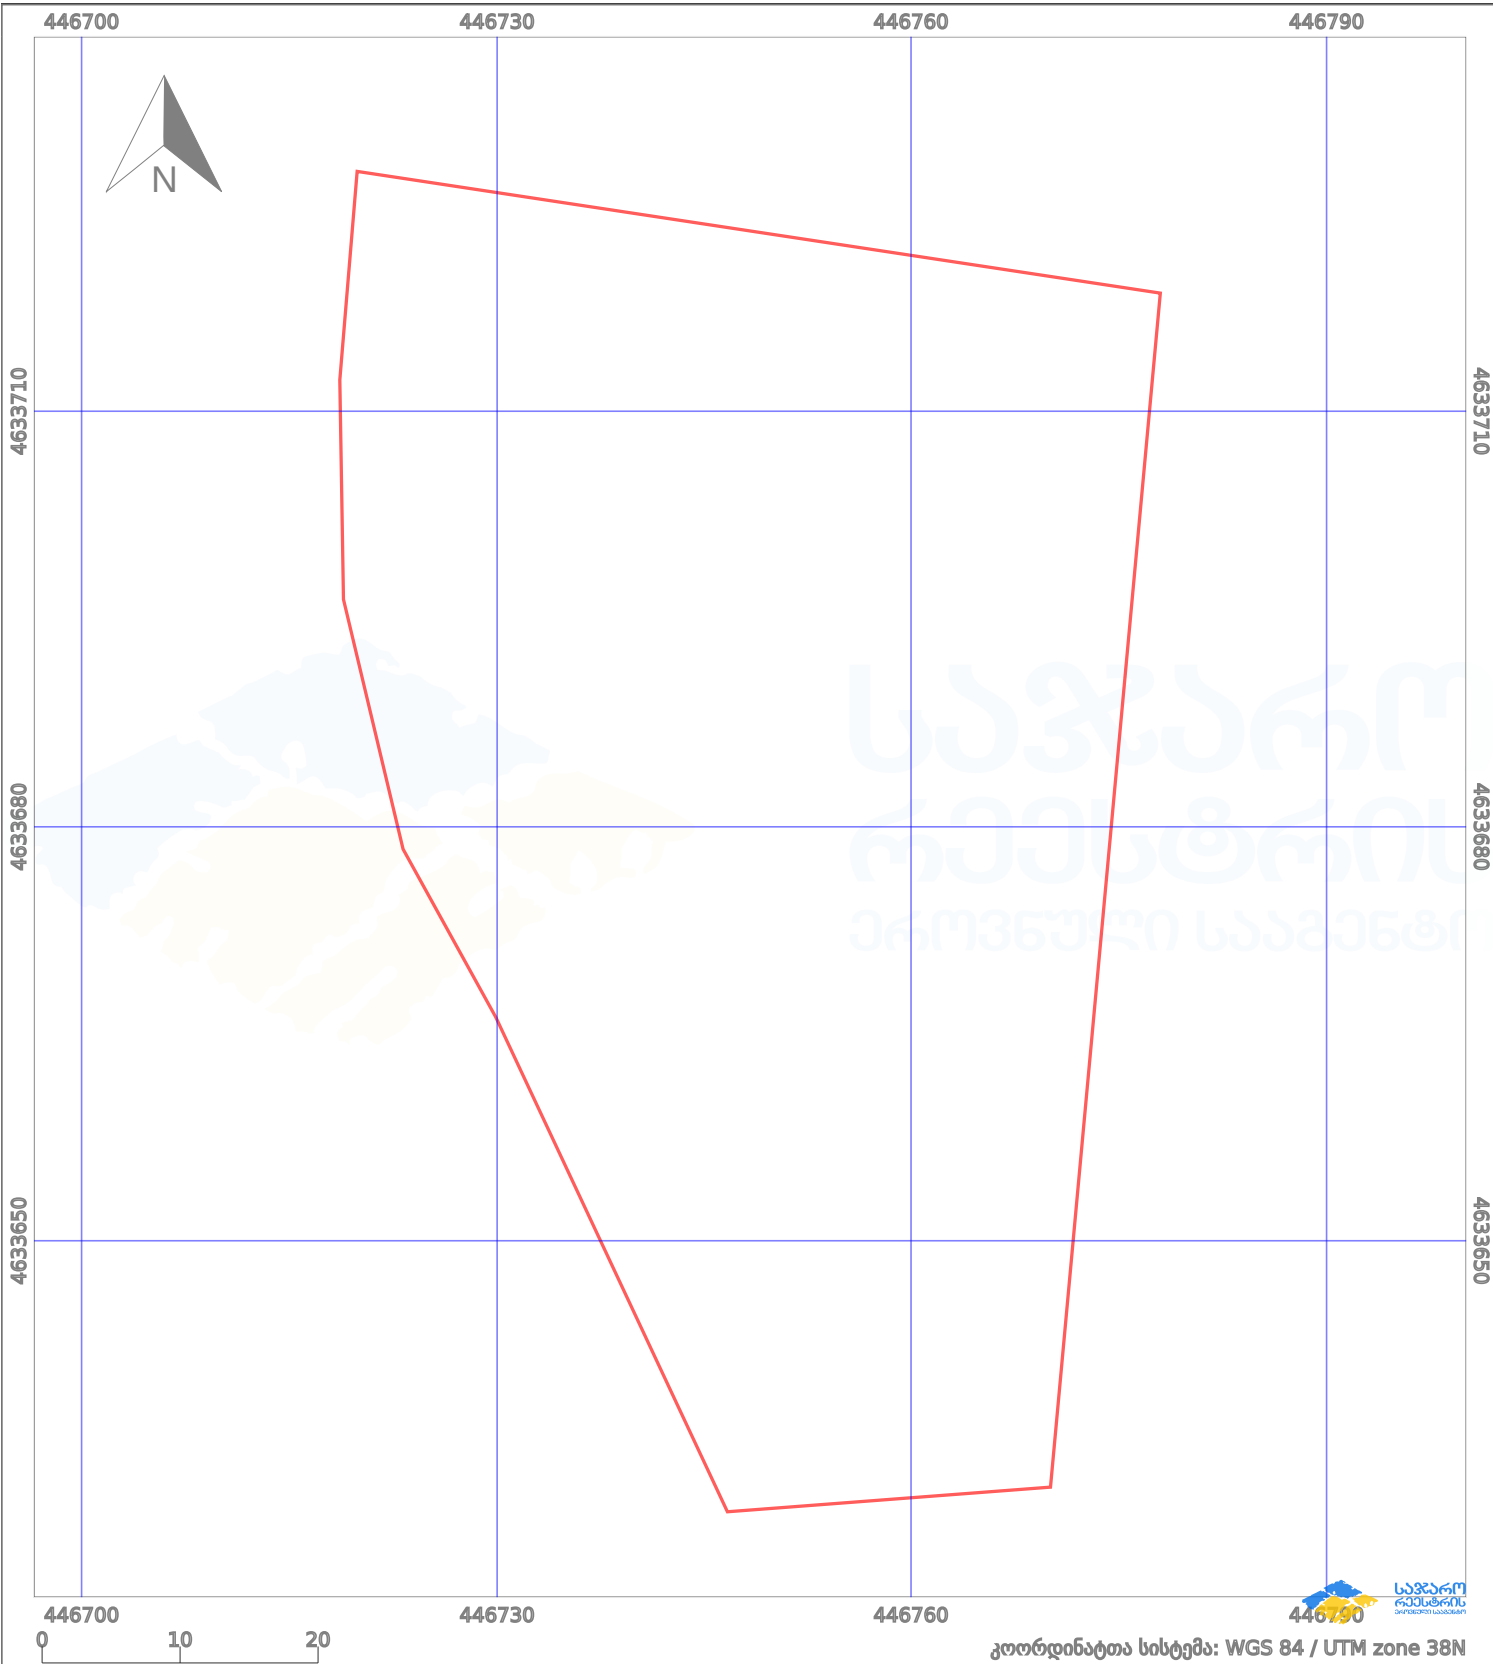

საკადასტრო გეგმა

საჯარო რეგისტრის ეროვნული სააგენტო

საკადასტრო კოდი:

67.10.35.110

ნაკვეთის დანიშნულება:

სასოფლო-სამეურნეო(სახნავი)

განცხადების ნომერი:

882023204590

ფართობი:

4262 კვ.მ (WGS 84 / UTM zone 38N)

მომზადების თარიღი:

12/04/2023

პირობითი აღნიშვნები:

	ნაკვეთის საზღვარი		მშენებარე ნაგებობა		აშენებული ნაგებობა		ქარსაფარი ზოლი
	საზომრივი ნაგებობა		ტყის ფონდი		ვალდებულება		