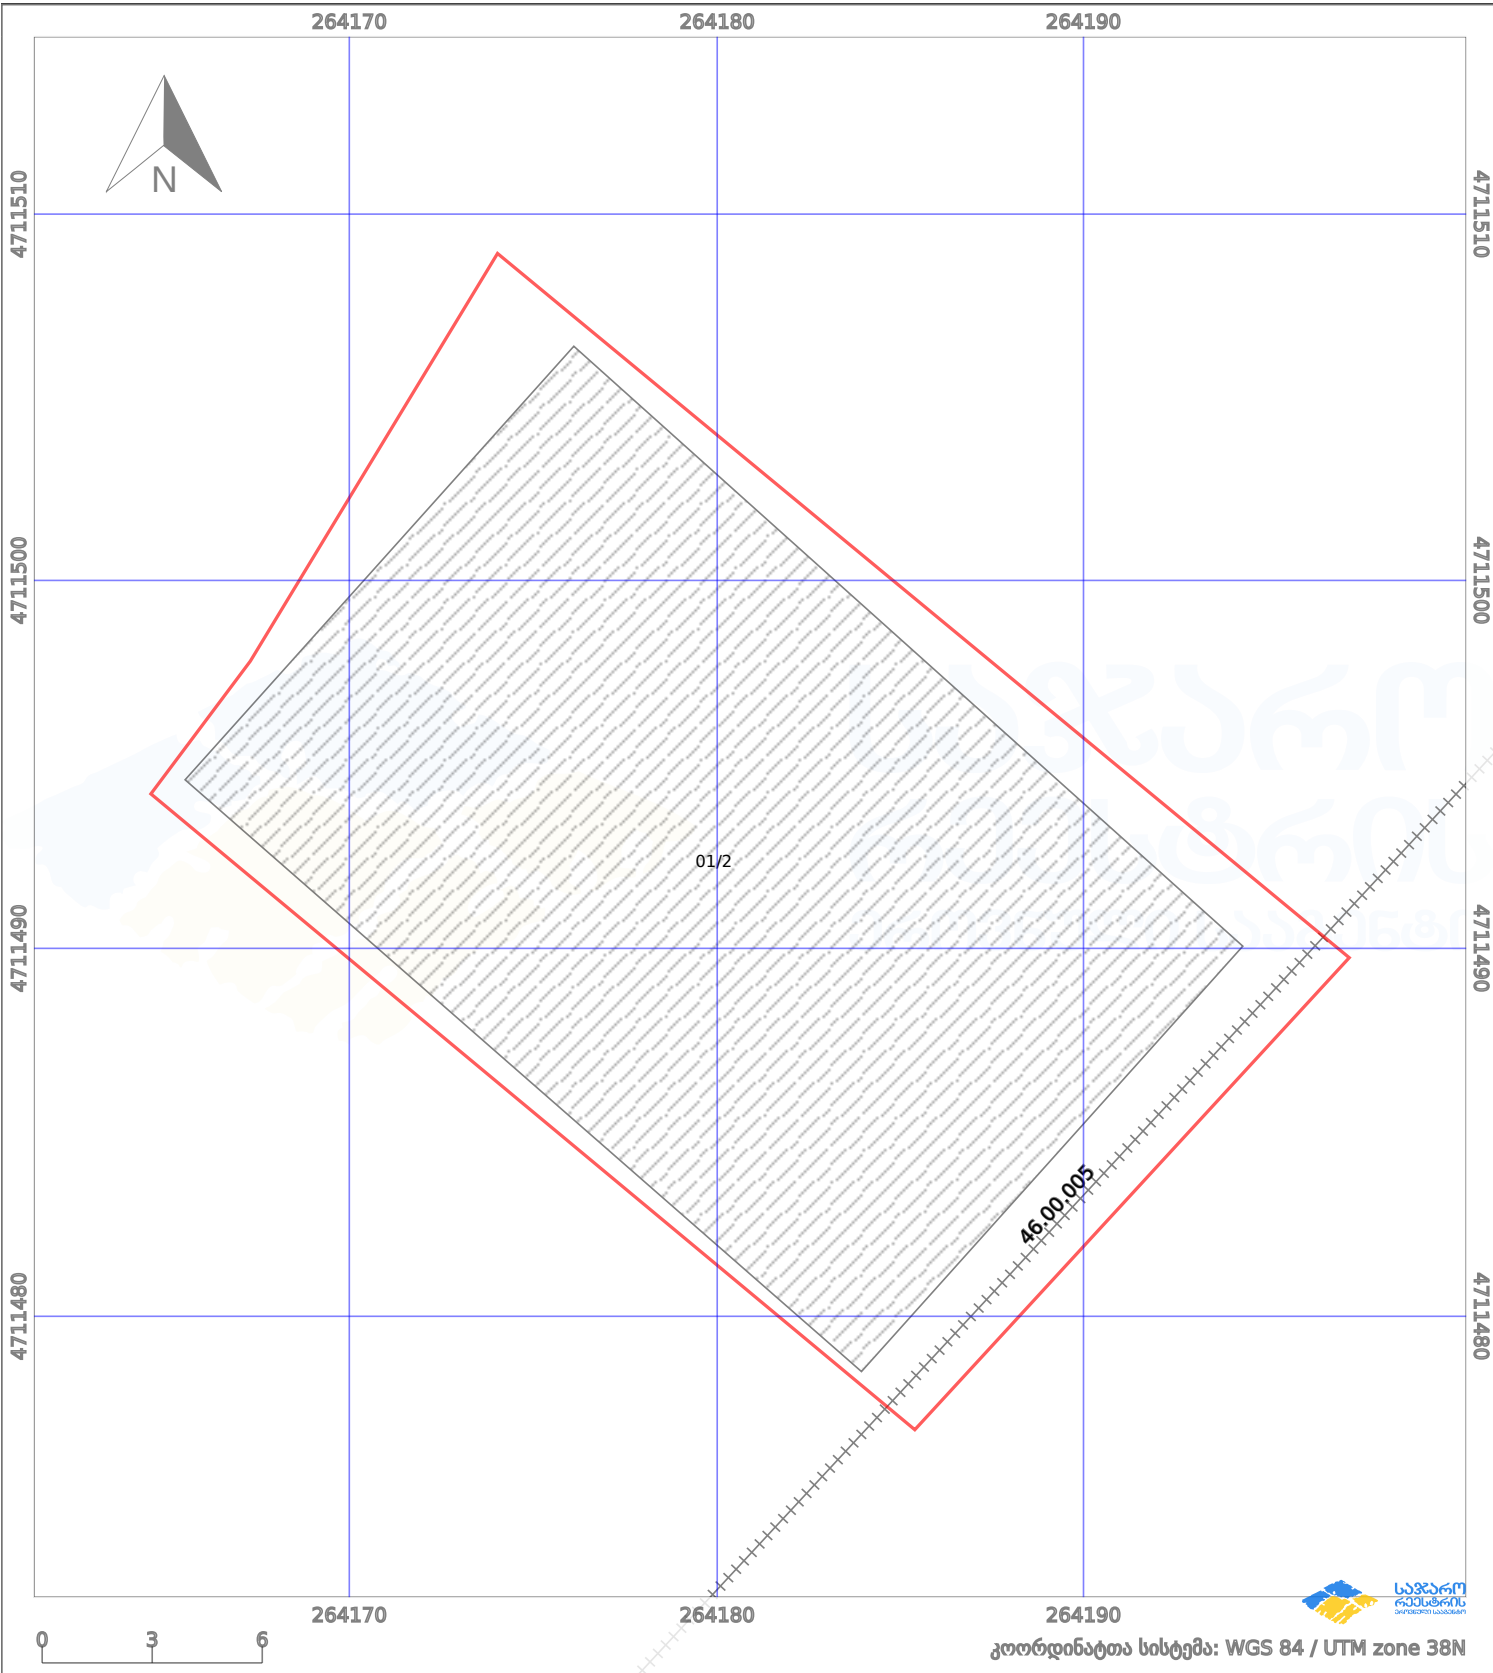

საკადასტრო გეგმა

საჯარო რეგისტრის ეროვნული
სააგენტო

საკადასტრო კოდი:

46.02.32.024

ნაკვეთის დანიშნულება:

არასასოფლო სამეურნეო

განცხადების ნომერი:

882025949312

ფართობი:

494 კვ.მ (WGS 84 / UTM zone 38N)

მომზადების თარიღი:

21/08/2025

პირობითი აღნიშვნები:

	ნაკვეთის საზღვარი		მშენებარე ნაგებობა		აშენებული ნაგებობა		მინისქვეშა ნაგებობა
	საზოგადოებრივი ნაგებობა		ტყის ფონდი		ვალდებულება		ქარსაფარი ბოლი