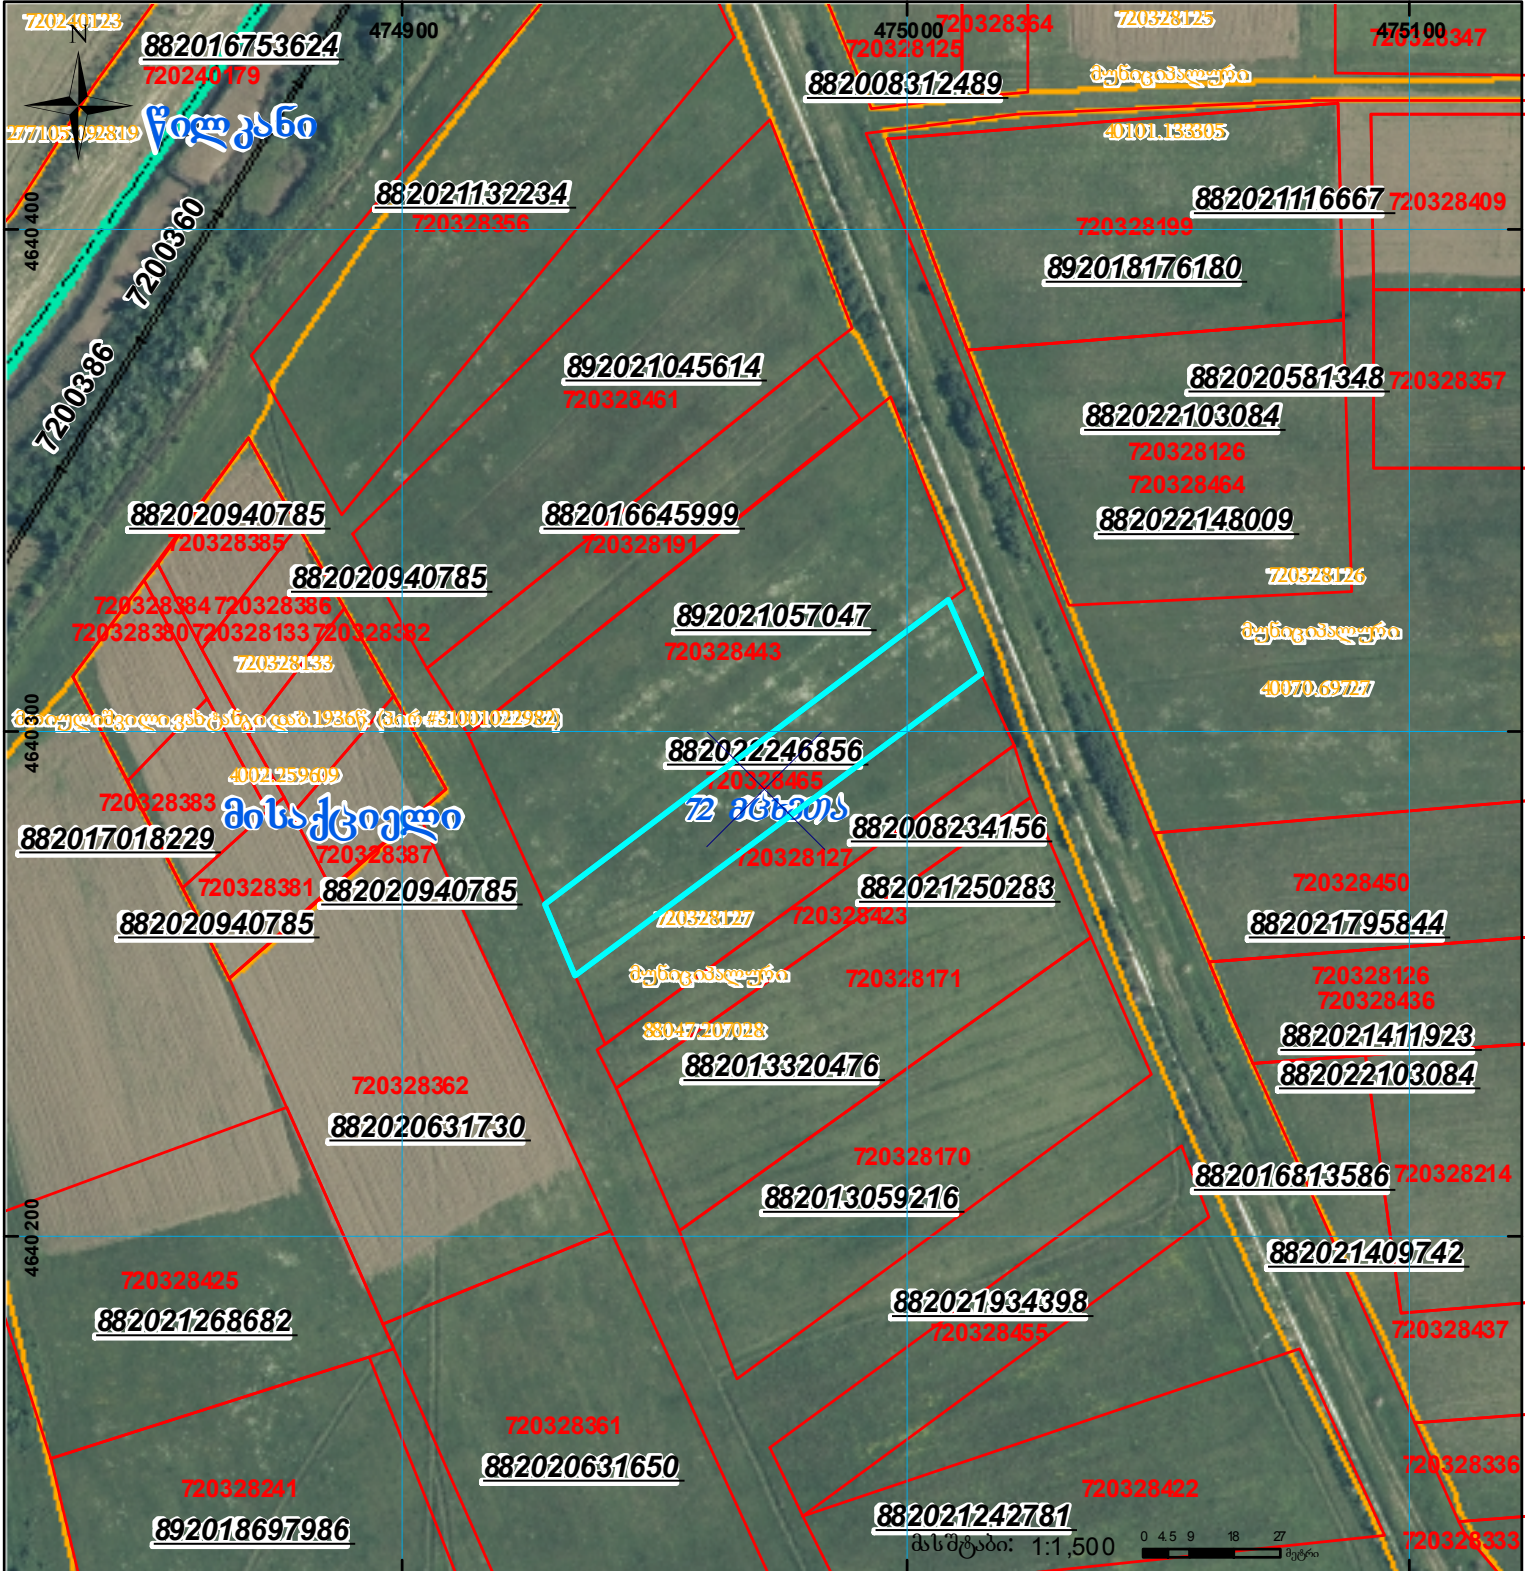

მიწის ნაკვეთის საკადასტრო კოდი:  
 ბანცხალების რეგისტრაციის ნომერი:  
 მიწის ნაკვეთის ფართობი:  
 დანიშნულება:  
 მომზადების თარიღი:

720328465  
882022246856  
 1500 კვ.მ.  
 13.04.22

	შენიშვნა-ნაკვობა, პირობითი ნომერი/სართულიანობა		კალდებულება		სარეგისტრაციოდ წარმოდგენილი ნაკვეთი
	მიწის ნაკვეთის საკადასტრო საზღვარი		მშენებარე ნაკვობა		საზობრევი ნაკვობა

UTM (საერთაშორისო) სისტემის კოორდ.