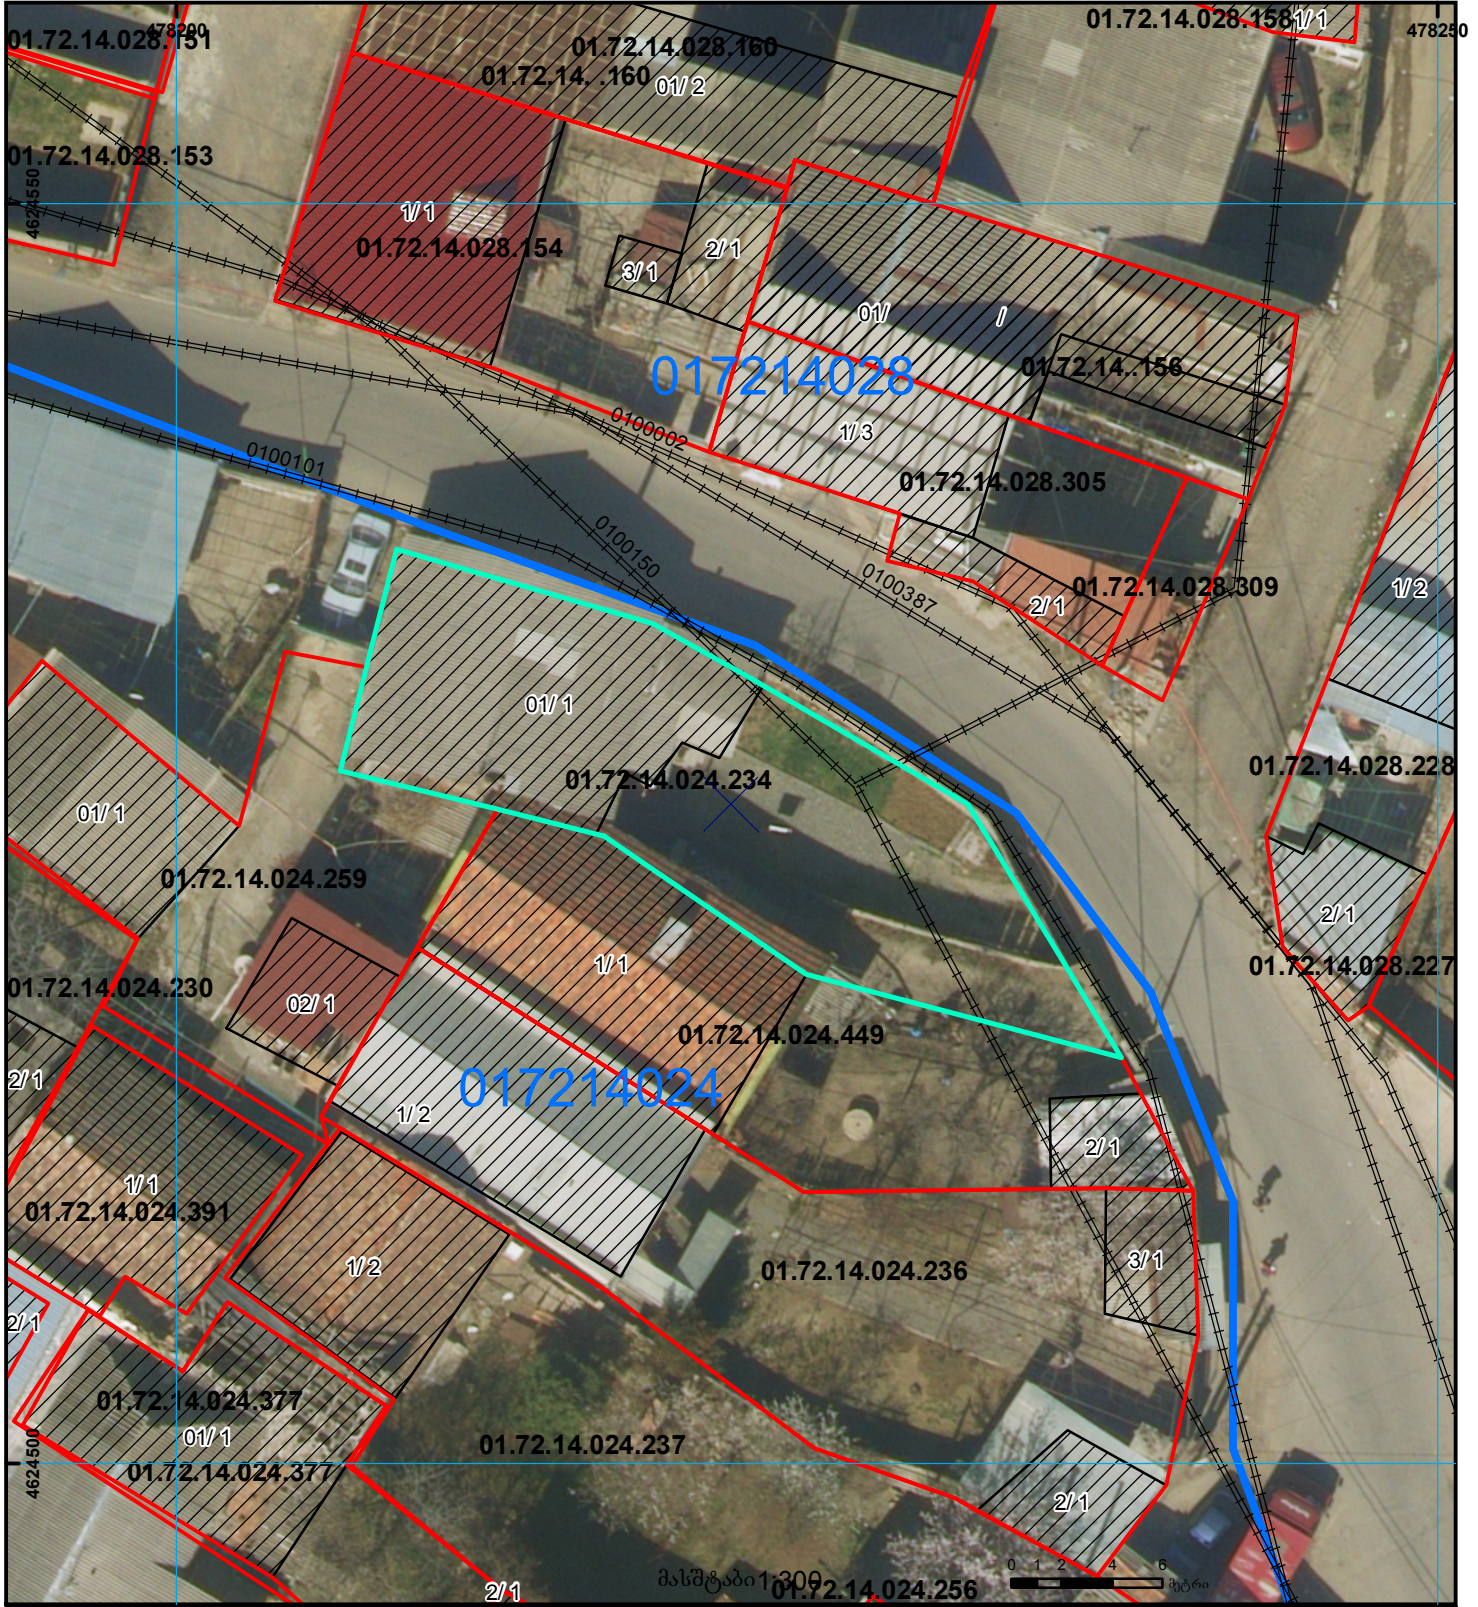

. ელ.პერსონა არ შემსაბამებ ქალაქის პერსონას
(ფართობი).

მიწის ნაკვეთის საკადასტრო კოდი: 01.72.14.024.234
 განცხადების რეგისტრაციის ნომერი: 892018065726
 მიწის ნაკვეთის ფართობი: 252 კვ.მ.
 დანიშნულება: არასასოფლო-სამეურნეო
 მომზადების თარიღი 29.01.18

შენობა-ნაგებობა, პირობითი ნომერი/სართულიანობა	ვალებულება	საზოგადოებრივი ნაგებობა	UTM (საერთაშორისო) სისტემის კოორდ.
მიწის ნაკვეთის საკადასტრო საზღვარი	მშენებარე ნაგებობა	მიწისქვეშა ნაგებობა	