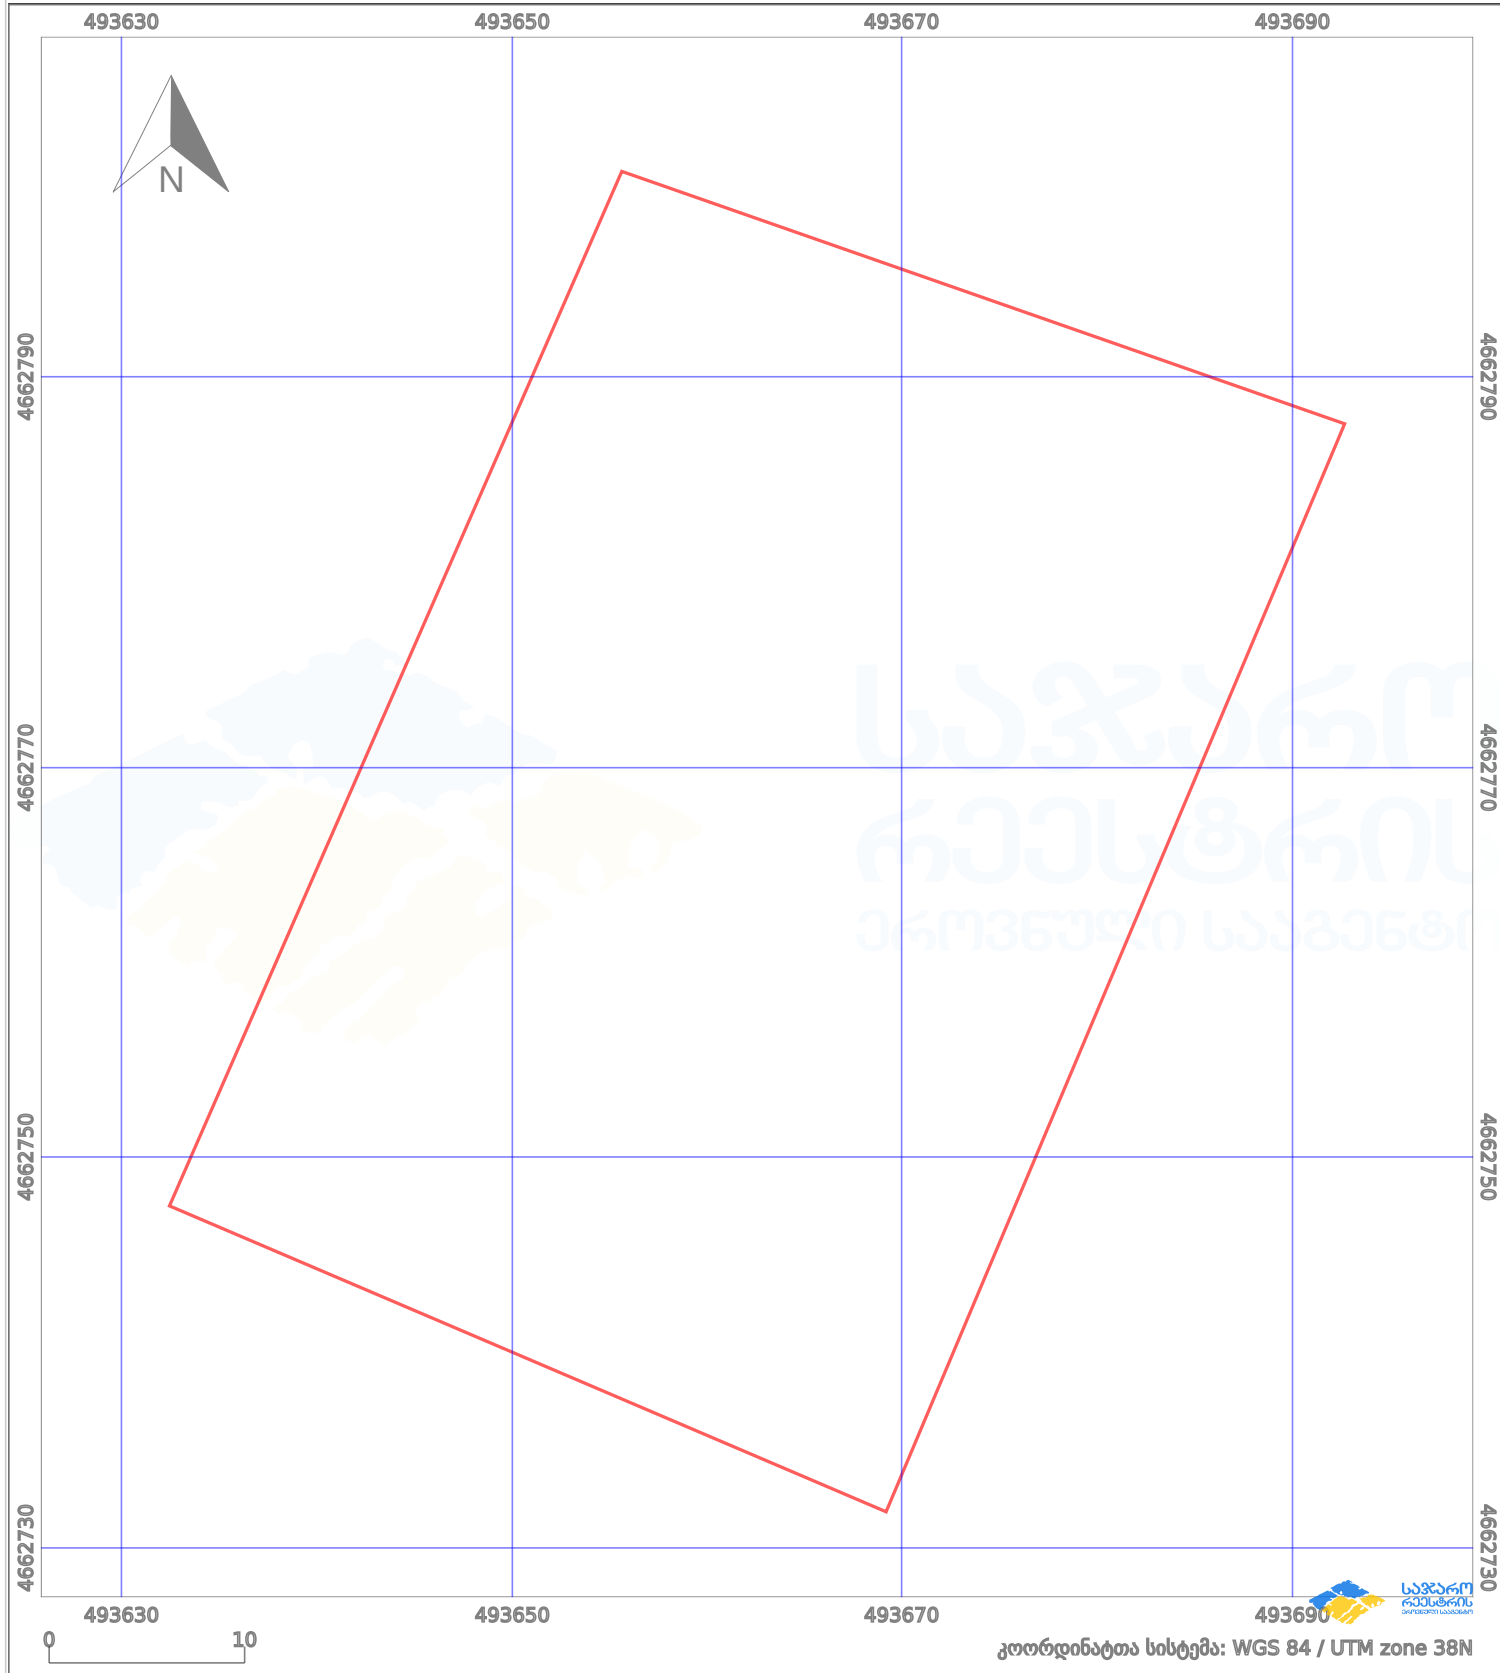

საკადასტრო გეგმა

საქართველოს რეესტრის ეროვნული სააგენტო

საკადასტრო კოდი:

73.03.24.120

ნაკვეთის დანიშნულება:

სასოფლო-სამეურნეო(საკარმიდამო)

განცხადების ნომერი:

892023320261

ფართობი:

2338 კვ.მ (WGS 84 / UTM zone 38N)

მომზადების თარიღი:

26/01/2024

პირობითი აღნიშვნები:

- | | | | | | | | |
|--|-------------------|--|--------------------|--|--------------------|--|----------------|
| | ნაკვეთის საზღვარი | | მშენებარე ნაკებობა | | აშენებული ნაკებობა | | ქარსაფარი ზოლი |
| | საზღვარი ნაკებობა | | ტყის ფონდი | | ვალდებულება | | |