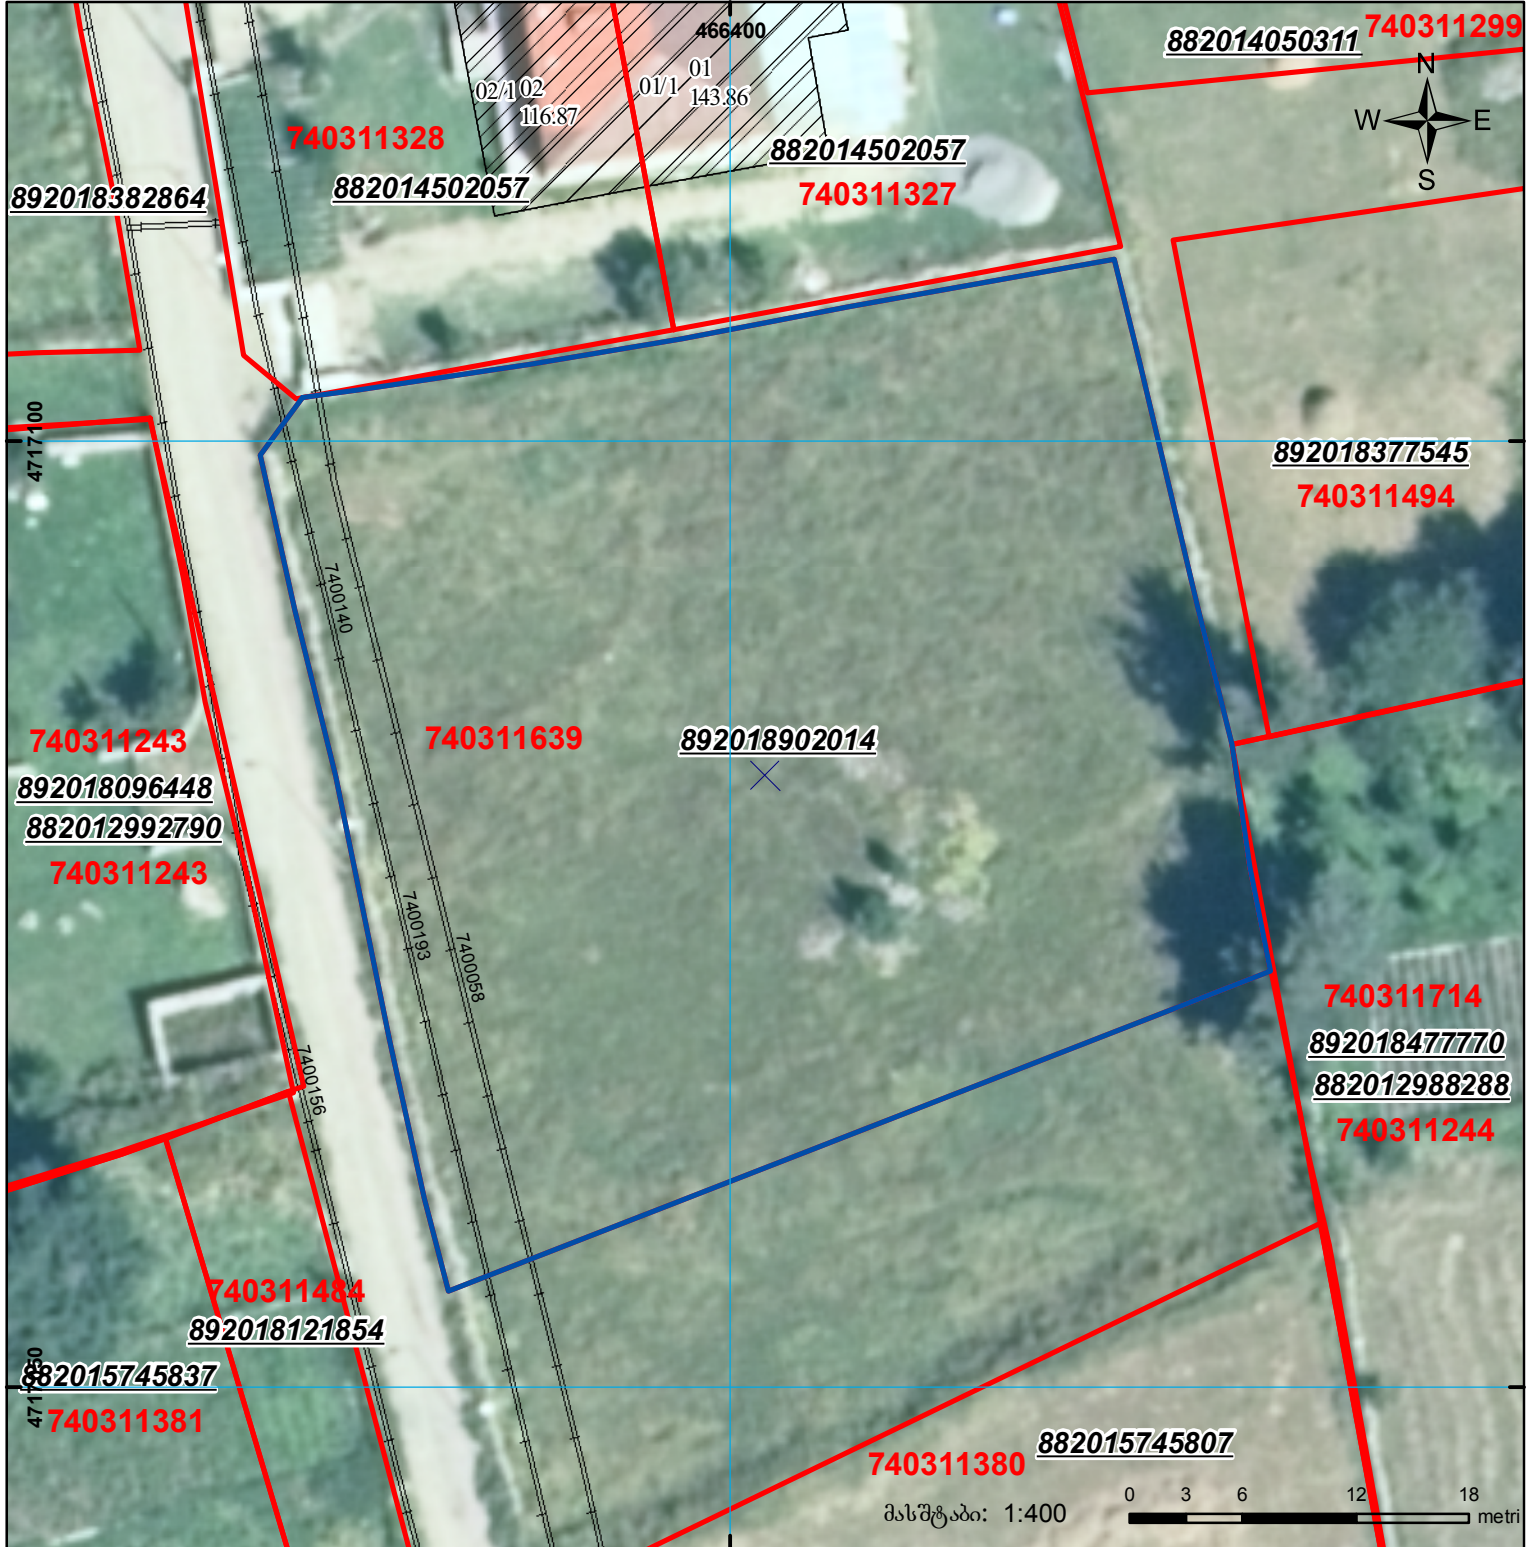

მიწის ნაკვეთის საკადასტრო კოდი: 74 03 11 639
 განცხადების რეგისტრაციის ნომერი: 892018902014
 მიწის ნაკვეთის ფართობი: 2000 კვ.მ.
 მომზადების თარიღი: 23.10.18

	შენიშნული ნაკვეთი, პირობითი ნომერი/სართულიანობა		კალდეხელება		საზოგადოებრივი ნაკვეთი
	მიწის ნაკვეთის საკადასტრო საზღვარი		შენიშნული ნაკვეთი		

UTM (საერთაშორისო) სისტემის კოორდ.