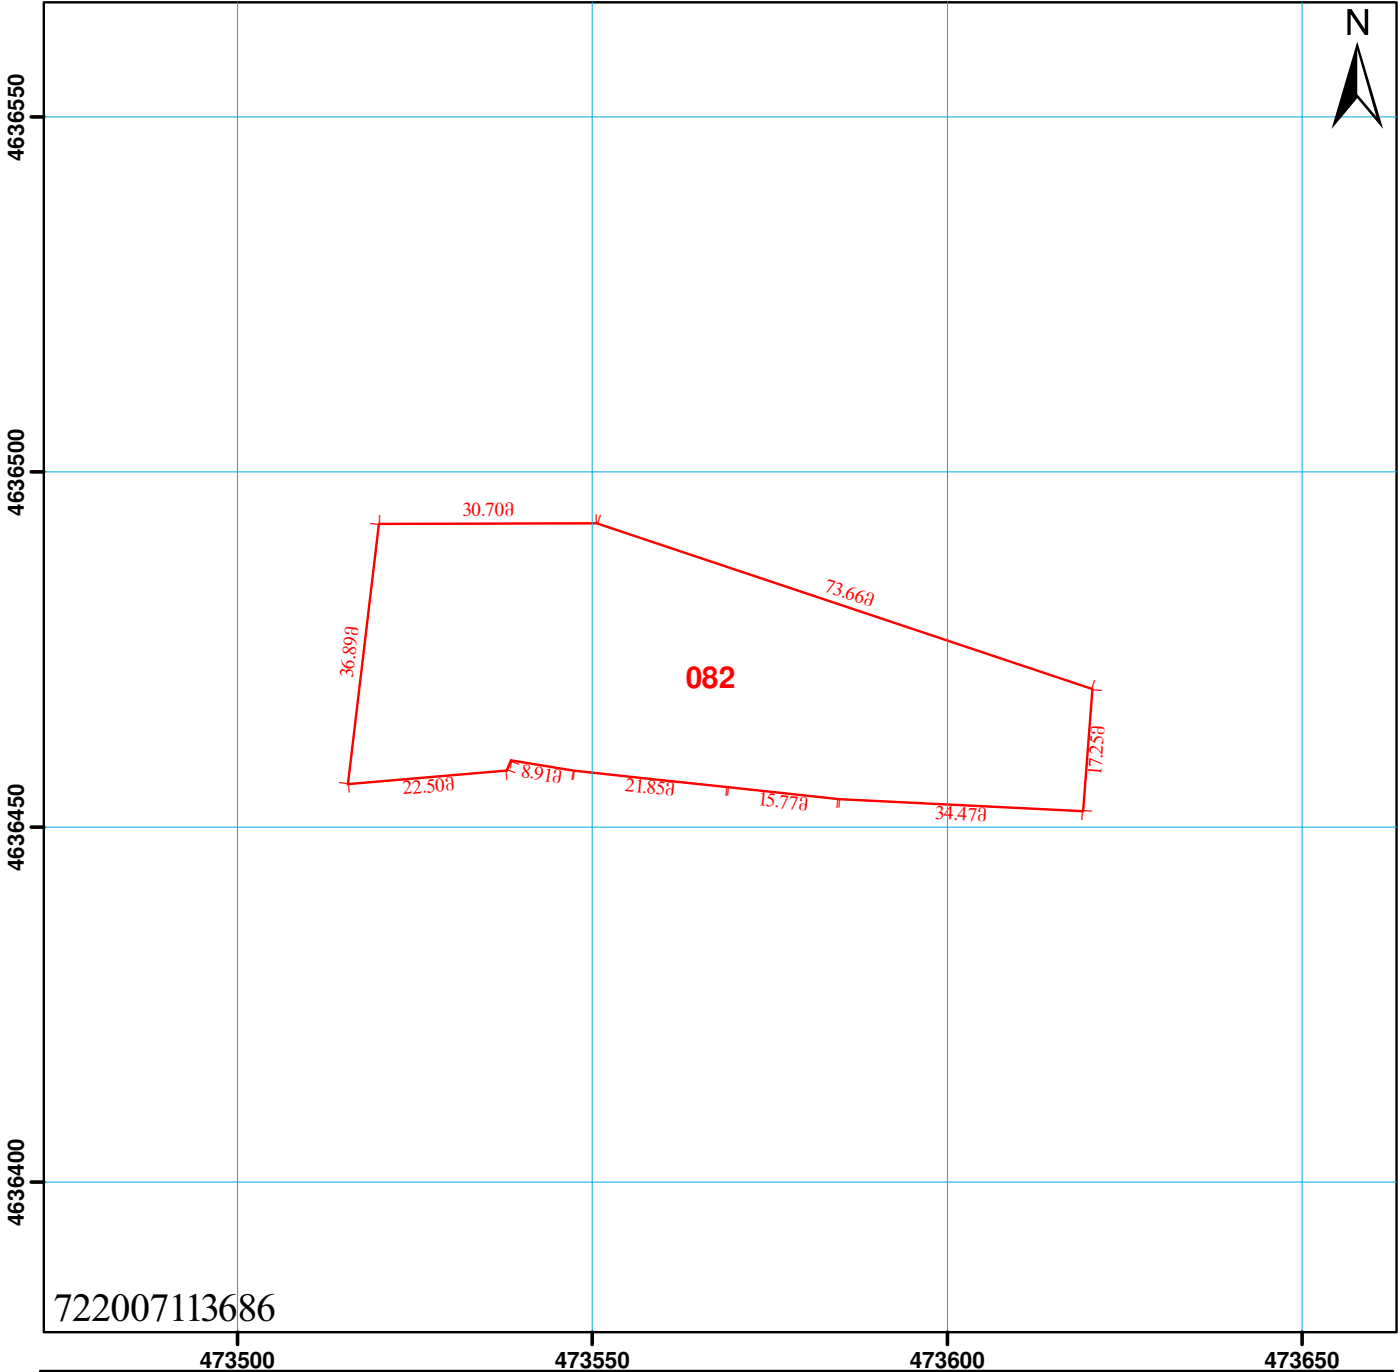

საკადასტრო გეგმა

მასშტაბი 1:1,000

საქართველოს იუსტიციის სამინისტრო
საჯარო რეესტრის ეროვნული სააგენტო
მცხეთის სარეგისტრაციო სამსახური

მიწის ნაკვეთი:

სარეგისტრაციო №

საკადასტრო № 72 / 08 / 25 / 082
ზონა სექტორი კვარტალი ნაკვეთი
მცხეთა წეროვანი

მისამართი: წეროვანი

თარიღი: 06.11.07

ფართობი: 3011 კვ.მ.

ბეჭედი

722007113686

- | | | | |
|---|---|--------------------------------------|---------------------------------------|
| მიწის ნაკვეთის საკადასტრო საზღვარი | შენობის ნომერი | ბორღიური | მშენებარე უსაბულო |
| საცხოვრებელი შენობა | მშენებარე ნაგებობა | რკინიგზა | რეზერვუარი |
| არასაცხოვრებელი შენობა | სატრანსფორმატორო ჯიხურები და ელექტრო ქვესადგურები | მაღალი ძაბვის ელექტრო გადაცემის ხაზი | 0.00 (სართავშირი) UTM სისტემის კოორდ. |
| უფლების დამადასტურებელი საბუთის გარეშე არსებული შენობა-ნაგებობა | სერვიტუტი | სამეთვალყურეო ჭები | |