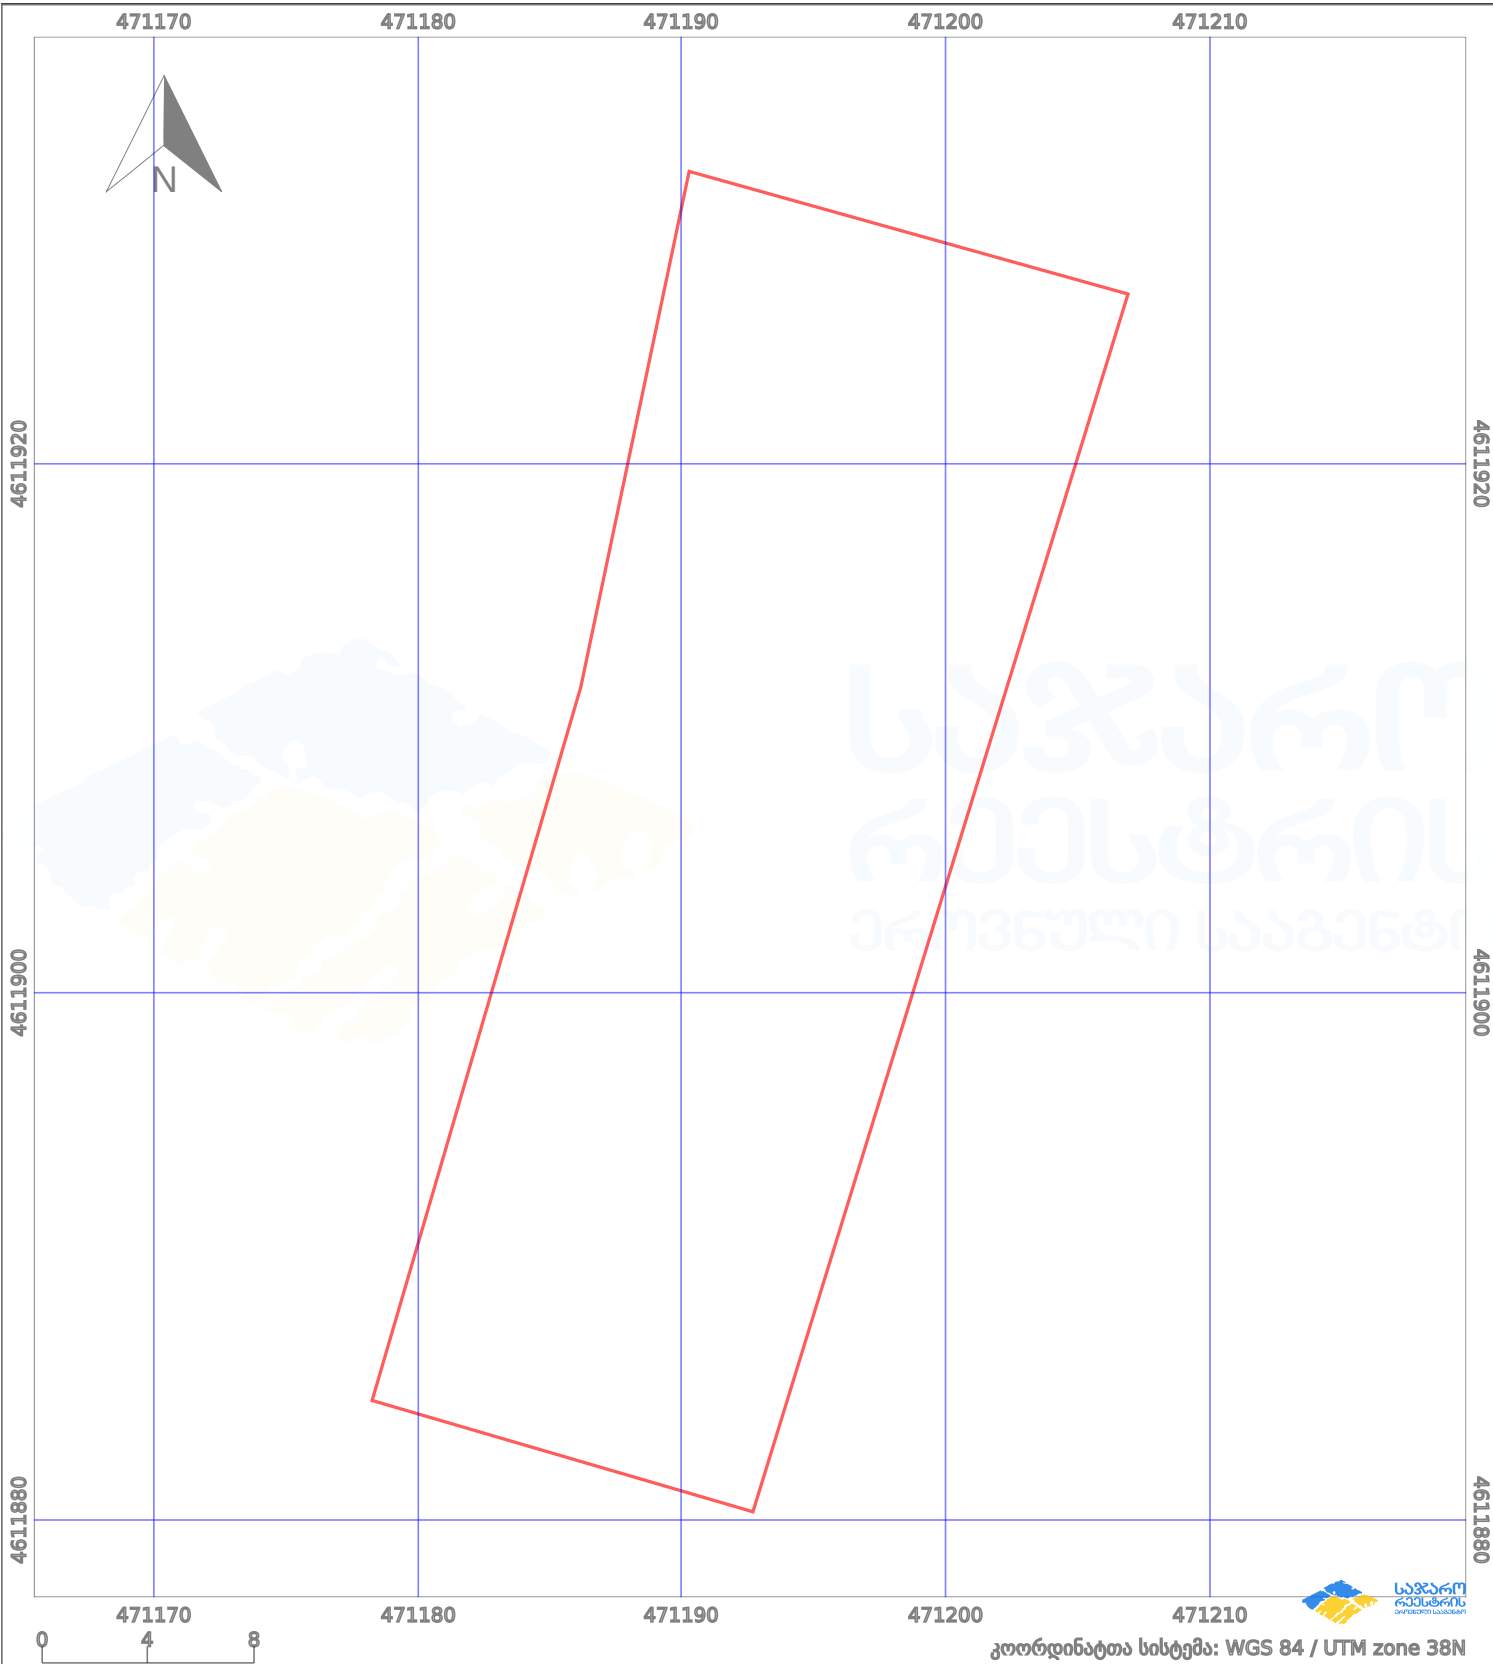

საკადასტრო გეგმა

საჯარო რეგისტრის ეროვნული
სააგენტო

საკადასტრო კოდი: **01.81.01.257.052**

ნაკვეთის დანიშნულება:

სასოფლო-სამეურნეო(საკარმიდამო)

განცხადების ნომერი: **892024352868**

ფართობი:

755 კვ.მ (WGS 84 / UTM zone 38N)

მომზადების თარიღი: **03/02/2025**

პირობითი აღნიშვნები:

	ნაკვეთის საზღვარი		მშენებარე ნაგებობა		აშენებული ნაგებობა		მინისქვეშა ნაგებობა
	საზღვარი ნაგებობა		ტყის ფონდი		ვალდებულება		ქარსაფარი ბოლი