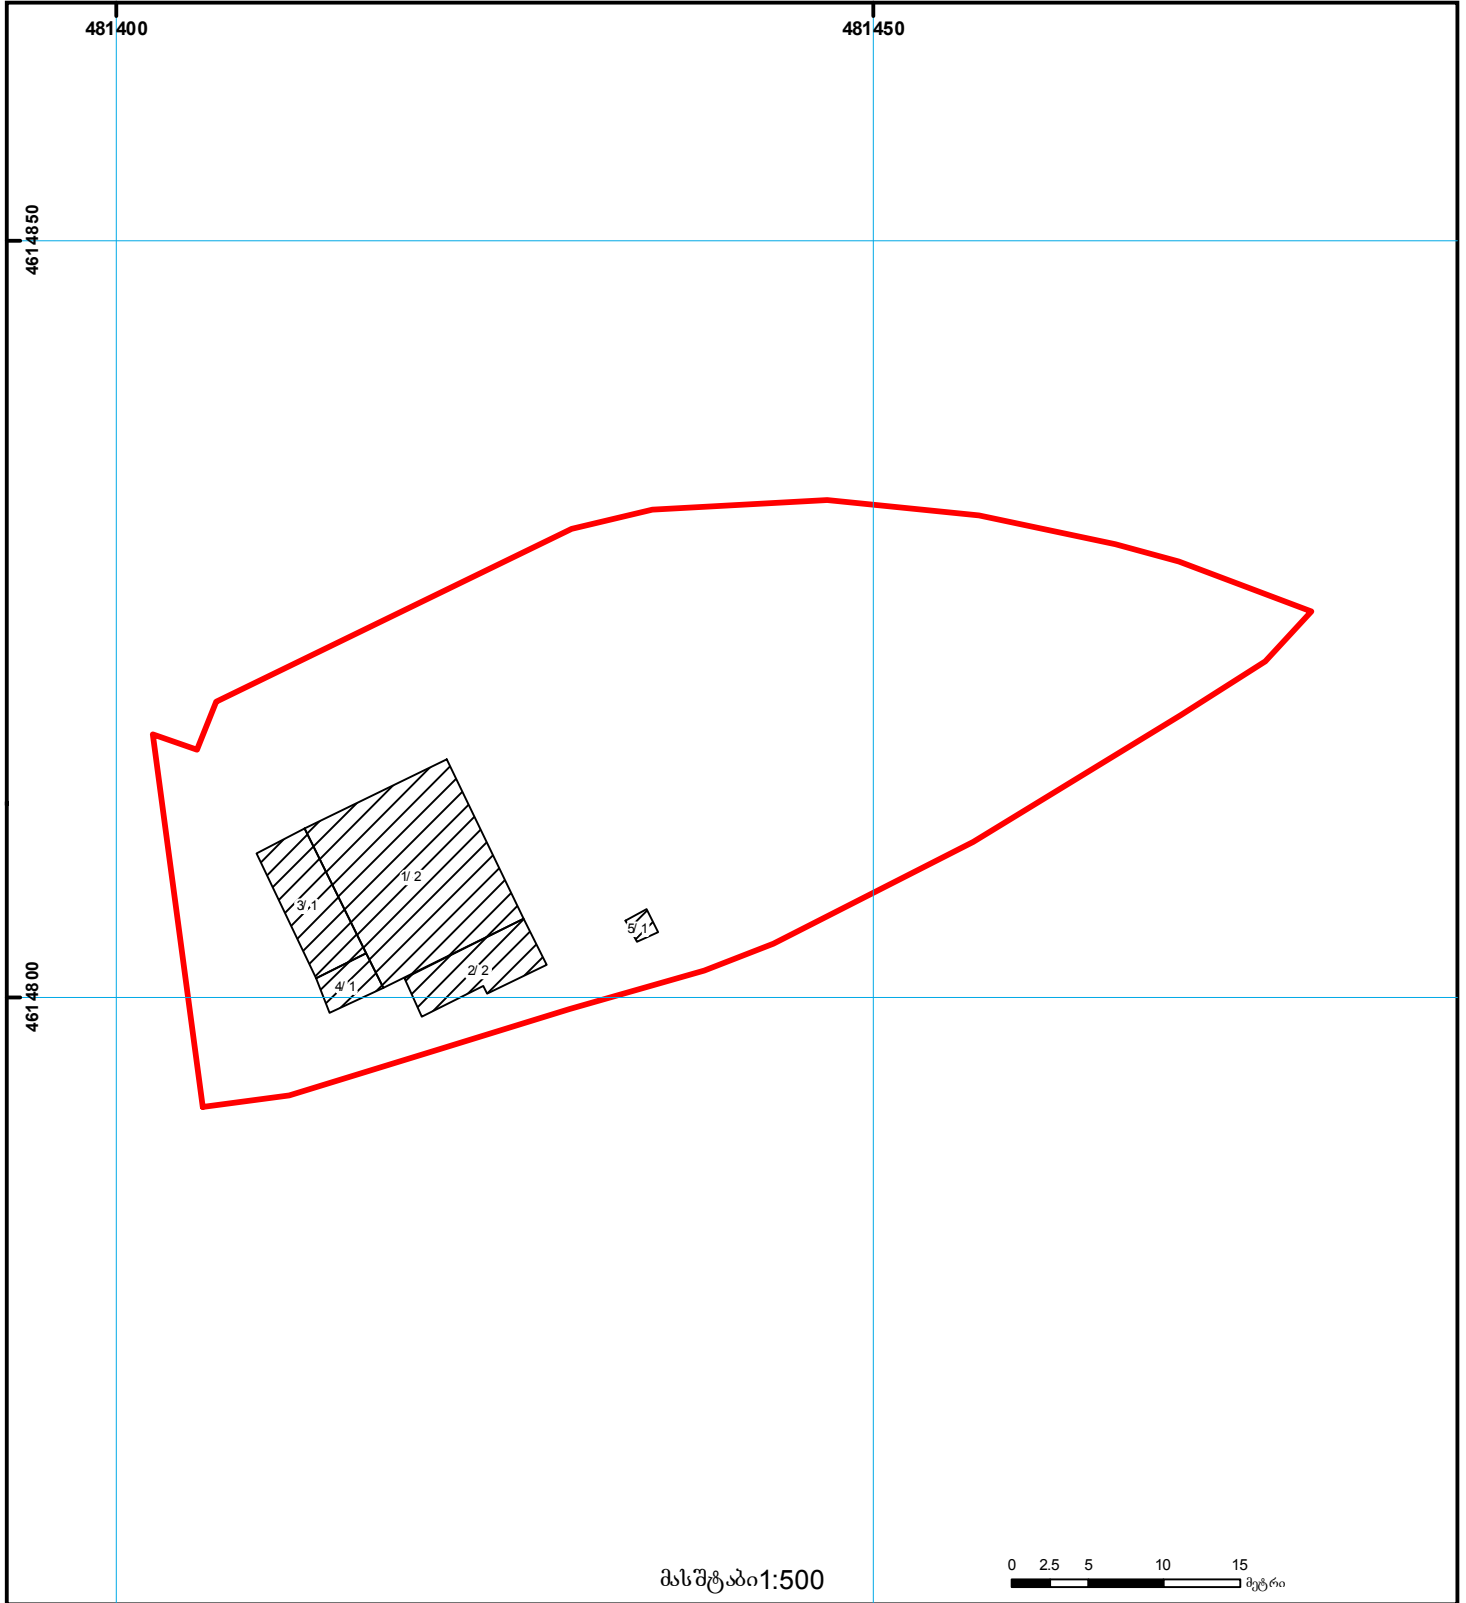

საქართველოს იუსტიციის სამინისტრო  
საჯარო რემსტრის ეროვნული სააგენტო

საკადასტრო გეგმა

საჯარო რემსტრის  
ეროვნული სააგენტო

მიწის ნაკვეთის საკადასტრო კოდი: 01.15.07.008.061  
განცხადების რემსტრაციის ნომერი 882014446087  
მიწის ნაკვეთის ფართობი: 1768 კვ.მ.  
დანიშნულება: სასოფლო-სამეურნეო  
მომზადების თარიღი 22.08.14

მასშტაბი 1:500

	შენიშნა-ნაგებობა, პირობითი ნომერი/სართულიანობა		ვალდებულება		საზობრივი ნაგებობა		UTM (საერთაშორისო) სისტემის კოორდ.
	მიწის ნაკვეთის საკადასტრო საზღვარი		მშენებარე ნაგებობა		მიწის ქვეშა ნაგებობა		