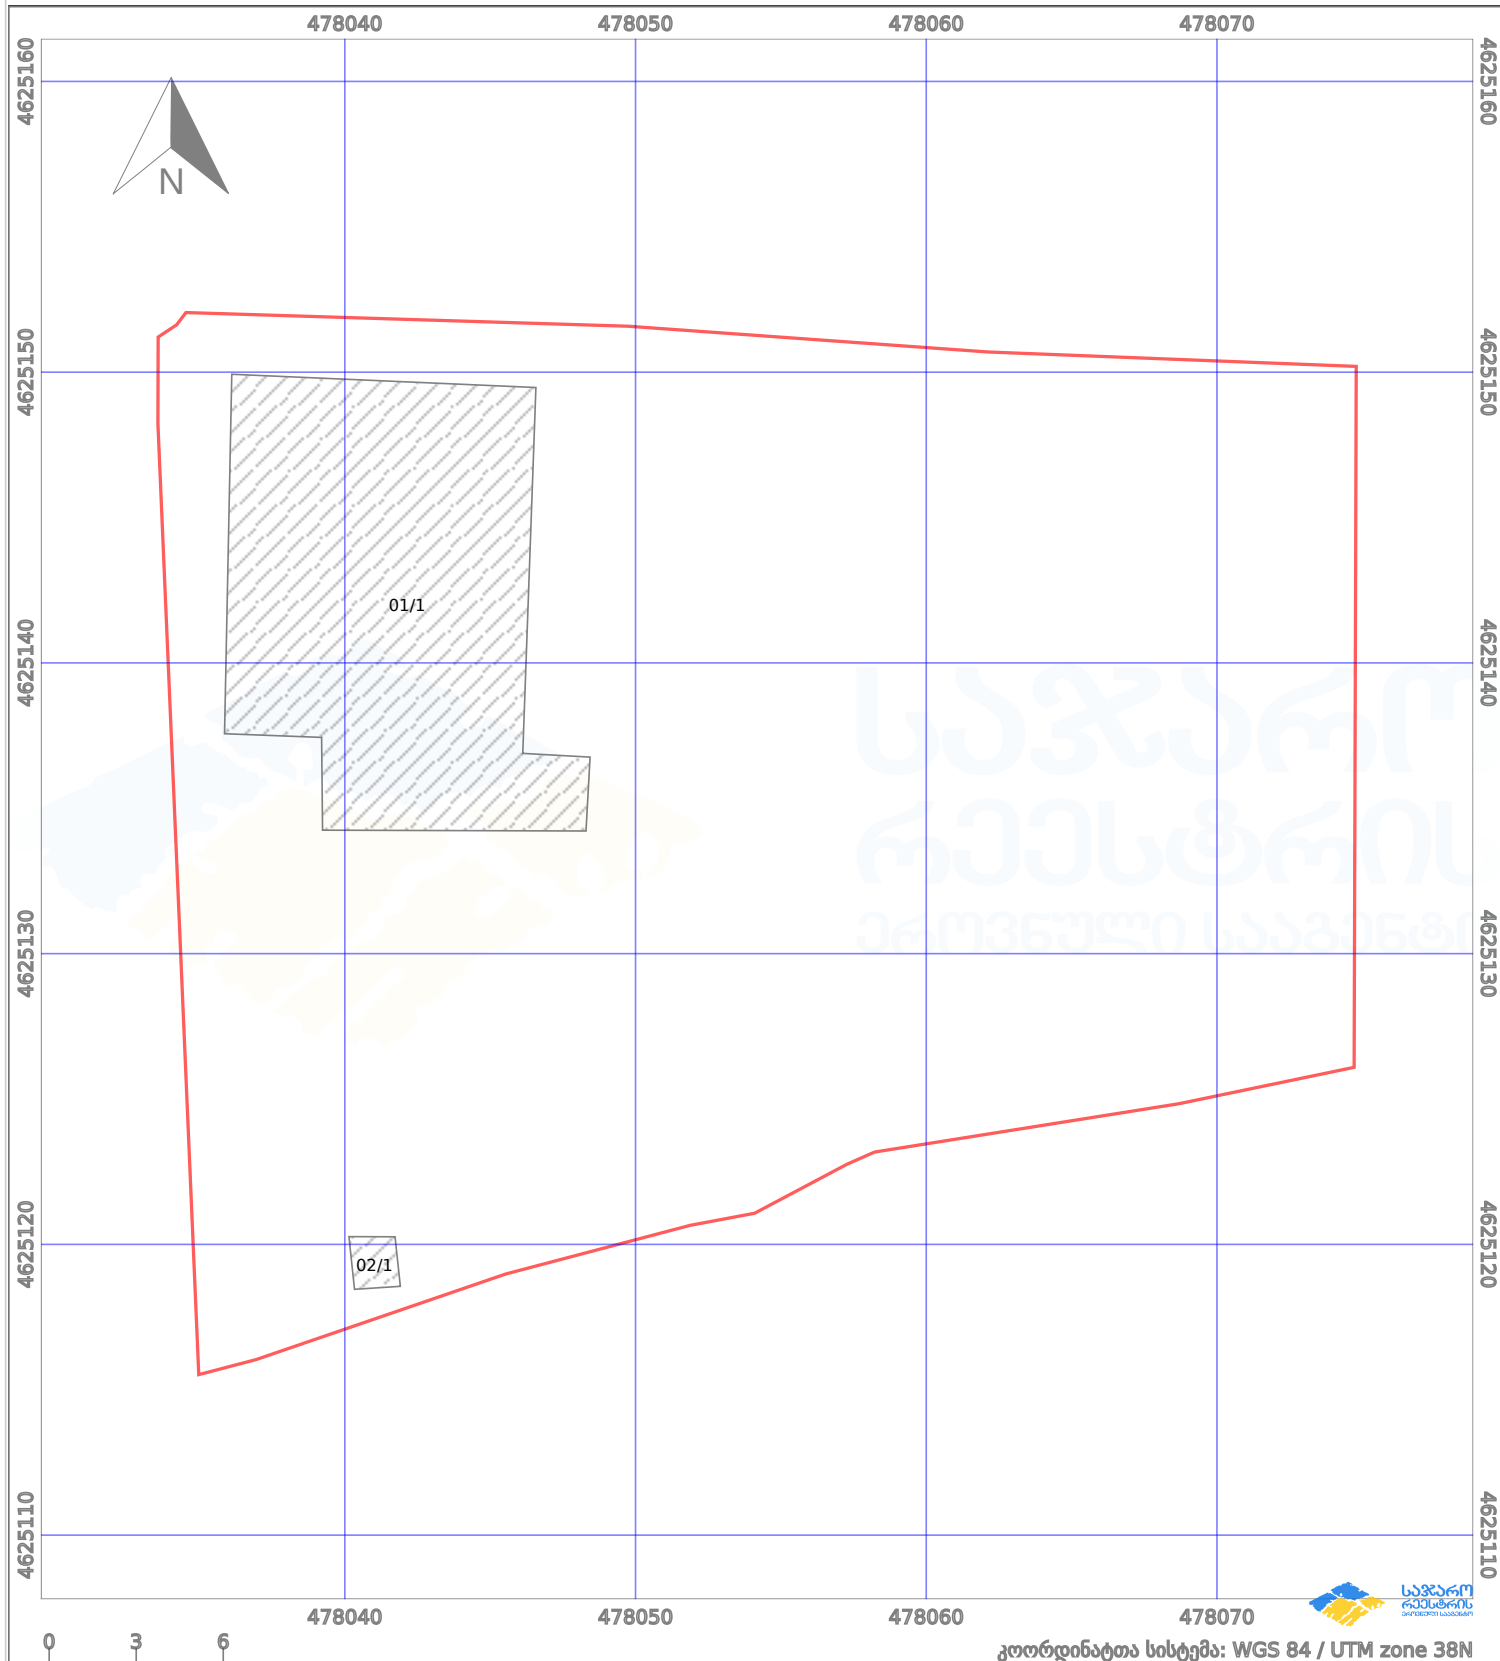

საკადასტრო გეგმა

საქართველოს რეესტრის ეროვნული სააგენტო

საკადასტრო კოდი: **01.72.14.029.266**

ნაკვეთის დანიშნულება:

სასოფლო-სამეურნეო(საკარმიდამო)

განცხადების ნომერი: **882024335748**

ფართობი:

1212 კვ.მ (WGS 84 / UTM zone 38N)

მომზადების თარიღი: **07/11/2024**

პირობითი აღნიშვნები:

	ნაკვეთის საზღვარი		მშენებარე ნაგებობა		ამენებული ნაგებობა		მინისქვეშა ნაგებობა
	საზღვარი ნაგებობა		ტყის ფონდი		ვალდებულება		ქარსაფარი ბოლი