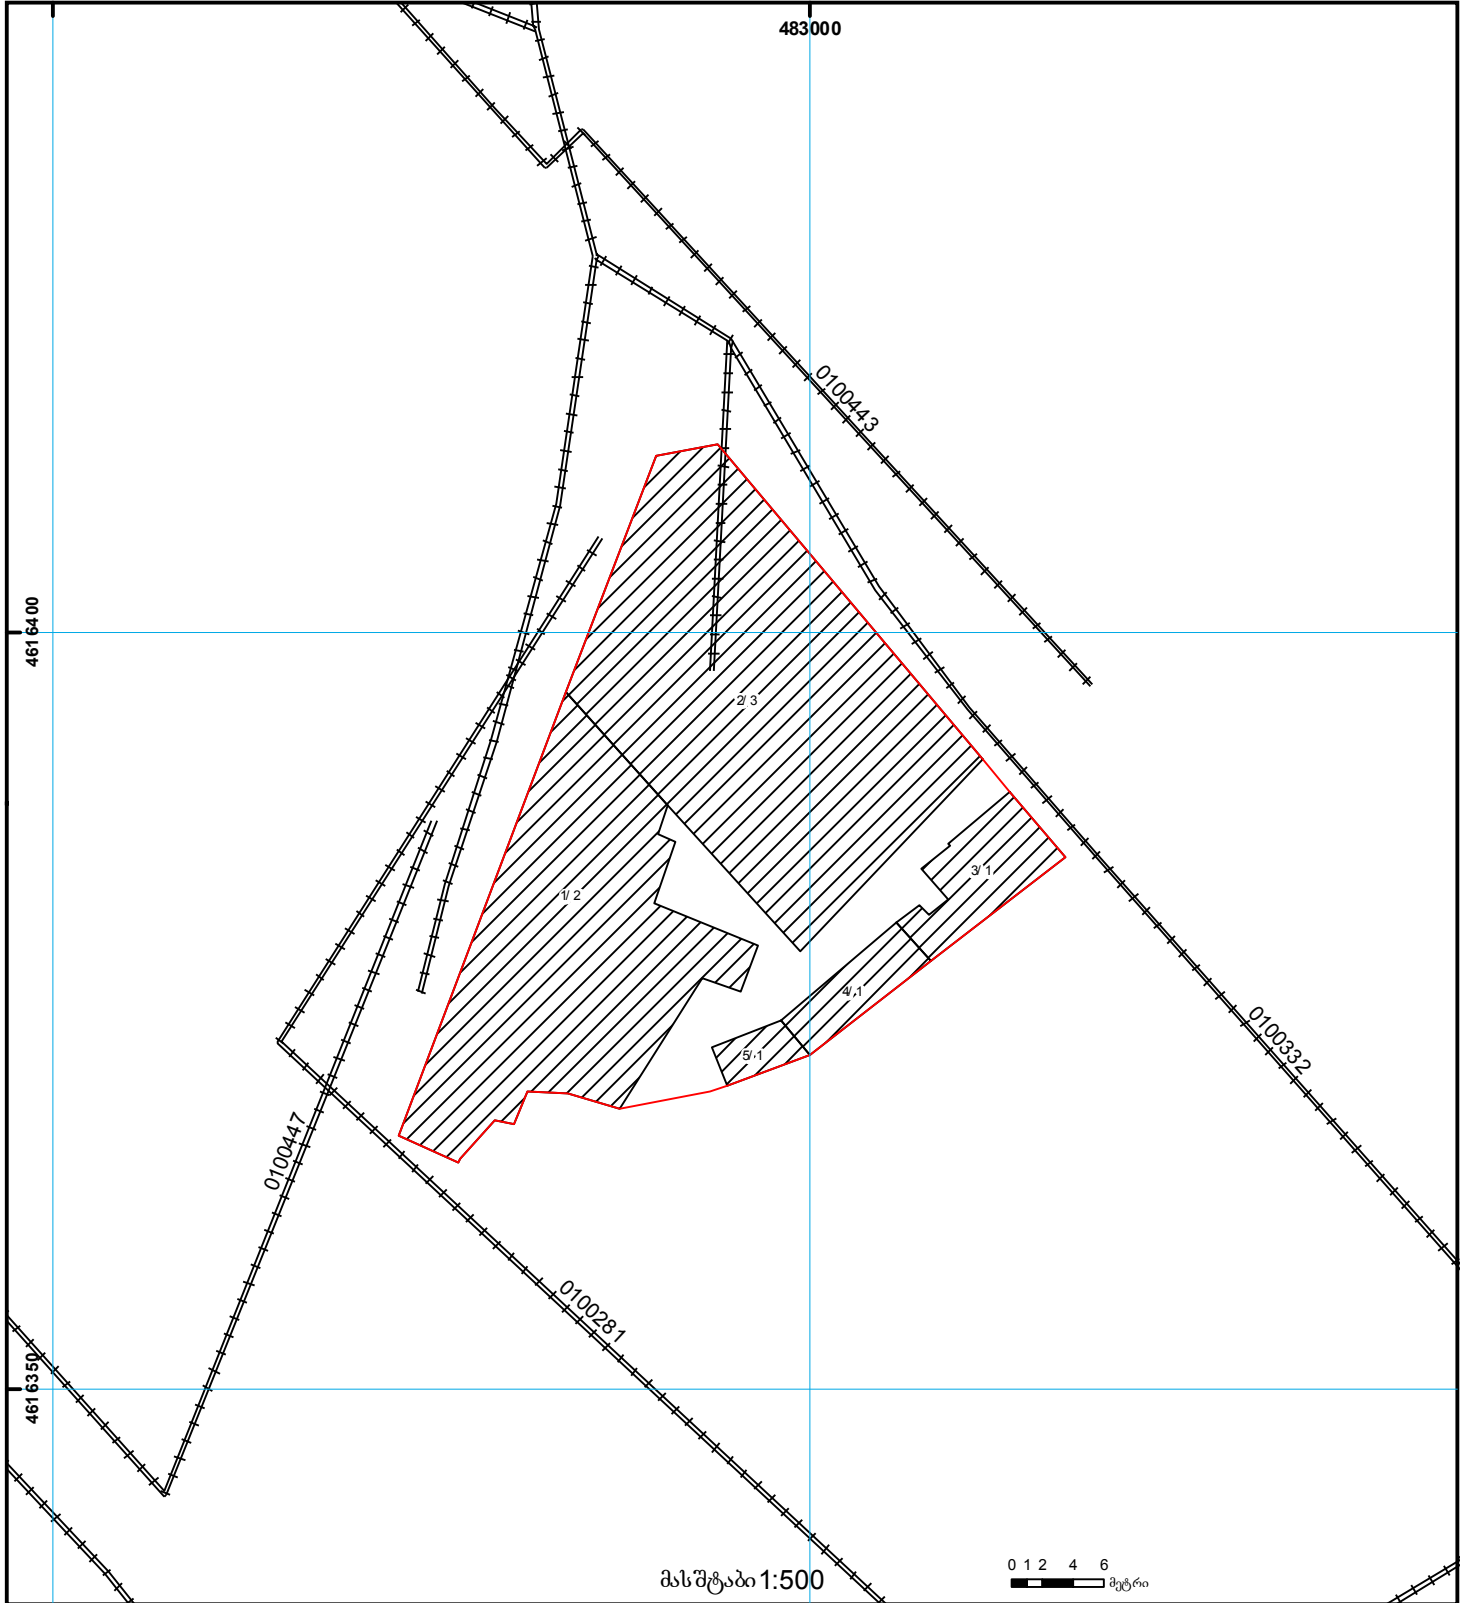

საკადასტრო გეგმა

საჯარო რეგისტრის
ეროვნული სააგენტო

მიწის ნაკვეთის საკადასტრო კოდი: 01.15.05.011.002
განცხადების რეგისტრაციის ნომერი: 892012152017
მიწის ნაკვეთის ფართობი: 1046 კვ.მ.
დანიშნულება: არასასოფლო-სამეურნეო
მომზადების თარიღი 17.12.12

	შენიშნული ნაკვეთი, პირობითი ნომერი/სართულიანობა		ვალდებულება		საზღვრული ნაკვეთი	 00 0 (საერთაშორისო) UTM სისტემის კოორდ.
	მიწის ნაკვეთის საკადასტრო საზღვარი		მშენებარე ნაკვეთი		მიწის ქვეშა ნაკვეთი	