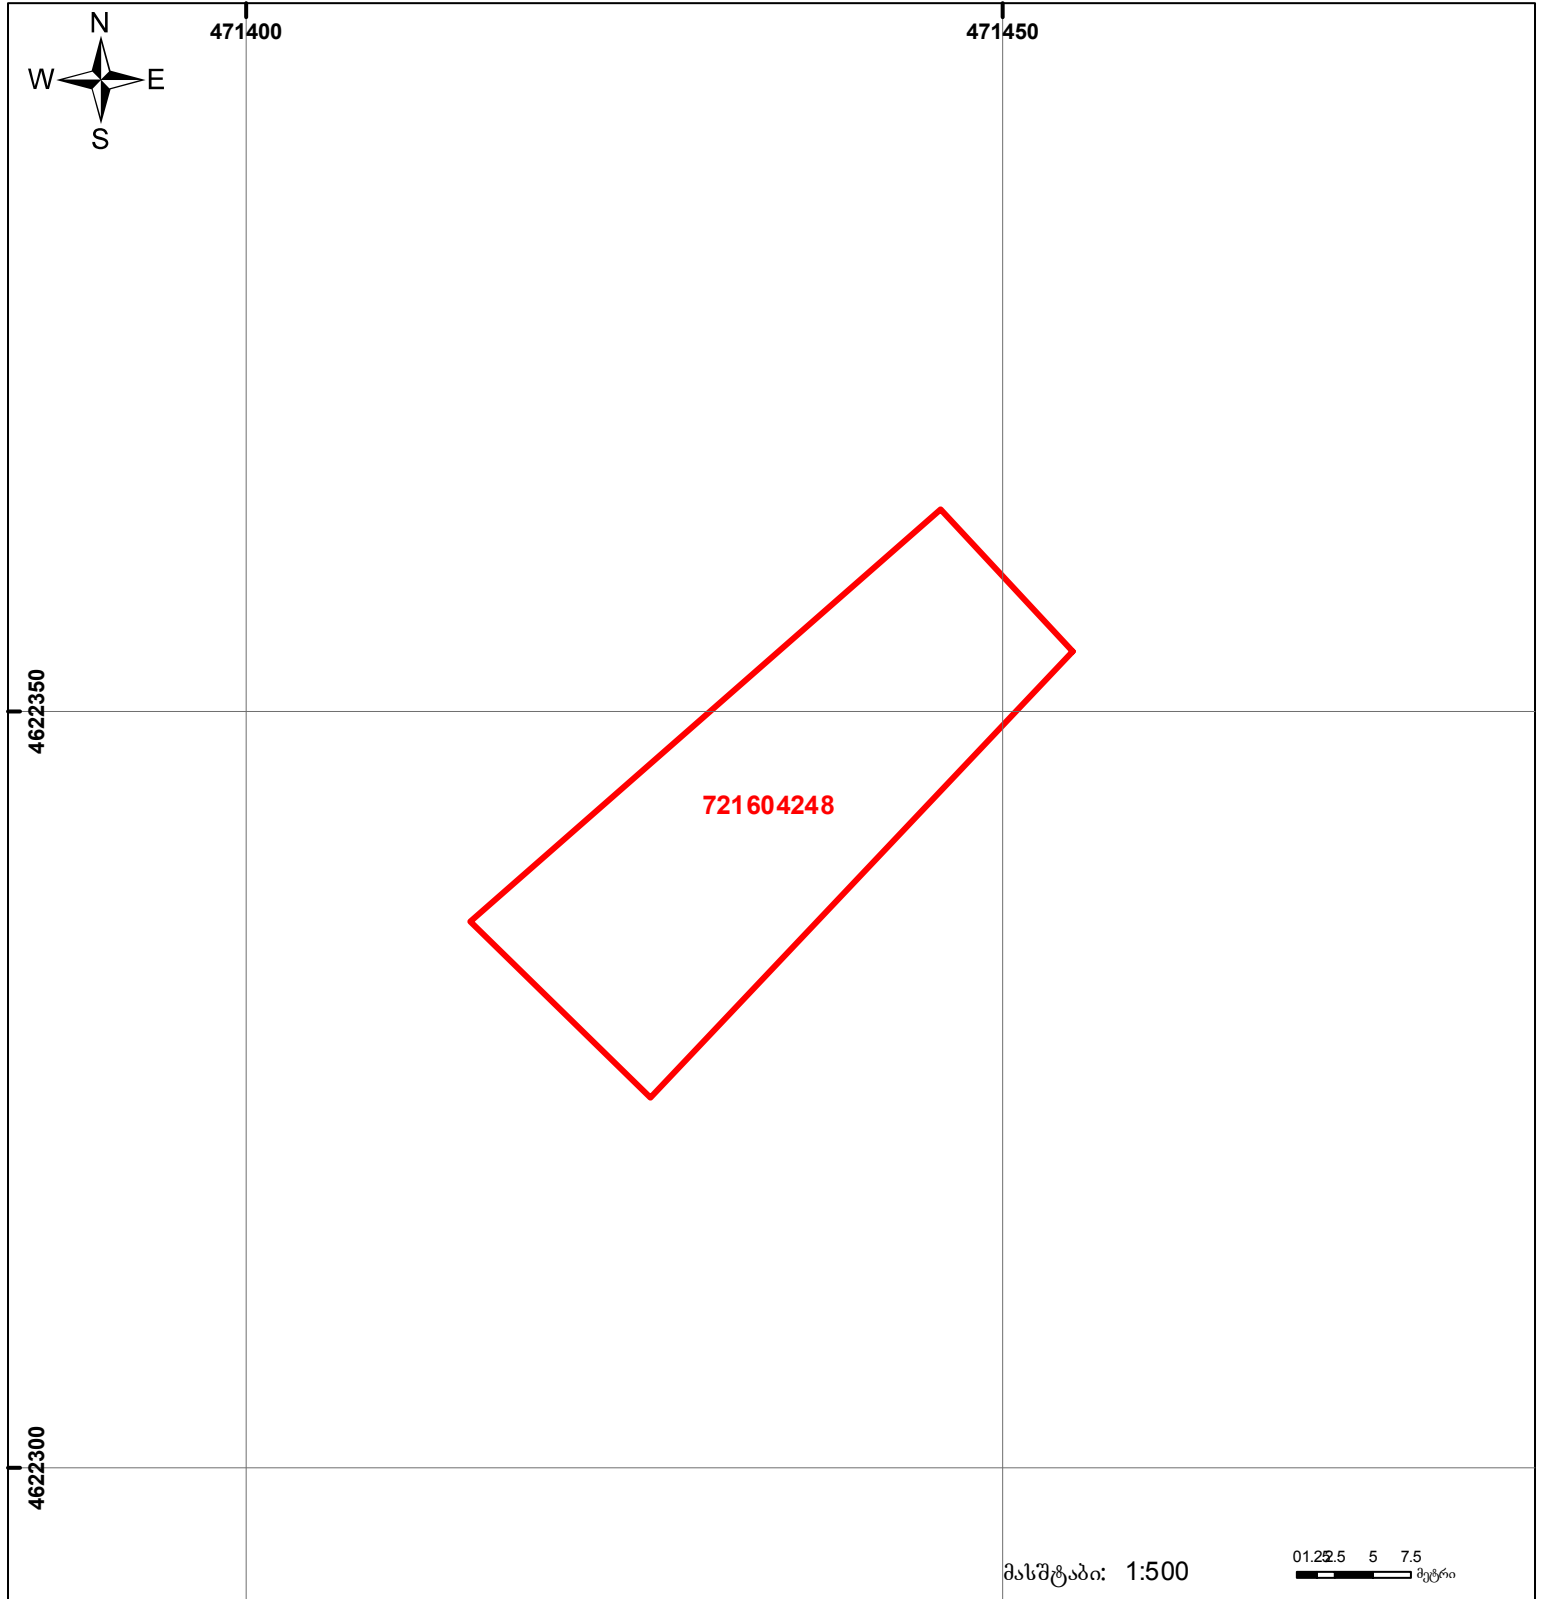

საქართველოს იუსტიციის სამინისტრო
საჯარო რეგისტრის ეროვნული სააგენტო

საკადასტრო გეგმა

მიწის ნაკვეთის საკადასტრო კოდი: 72 16 04 248
 განცხადების რეგისტრაციის ნომერი: 882015289583
 მიწის ნაკვეთის ფართობი: 600 კვ.მ.
 დანიშნულება: სასოფლო-სამეურნეო
 კატეგორია:
 მომზადების თარიღი: 28.05.2015

	შენიშნული ნაკვეთი, პირობითი ნომერი/სართულიანობა		ვალდებულება		სასოფრეო ნაკვეთი
	მიწის ნაკვეთის საკადასტრო საზღვარი		მშენებარე ნაკვეთი		

0.00
00.0
UTM (საერთაშორისო) სისტემის კოორდ.