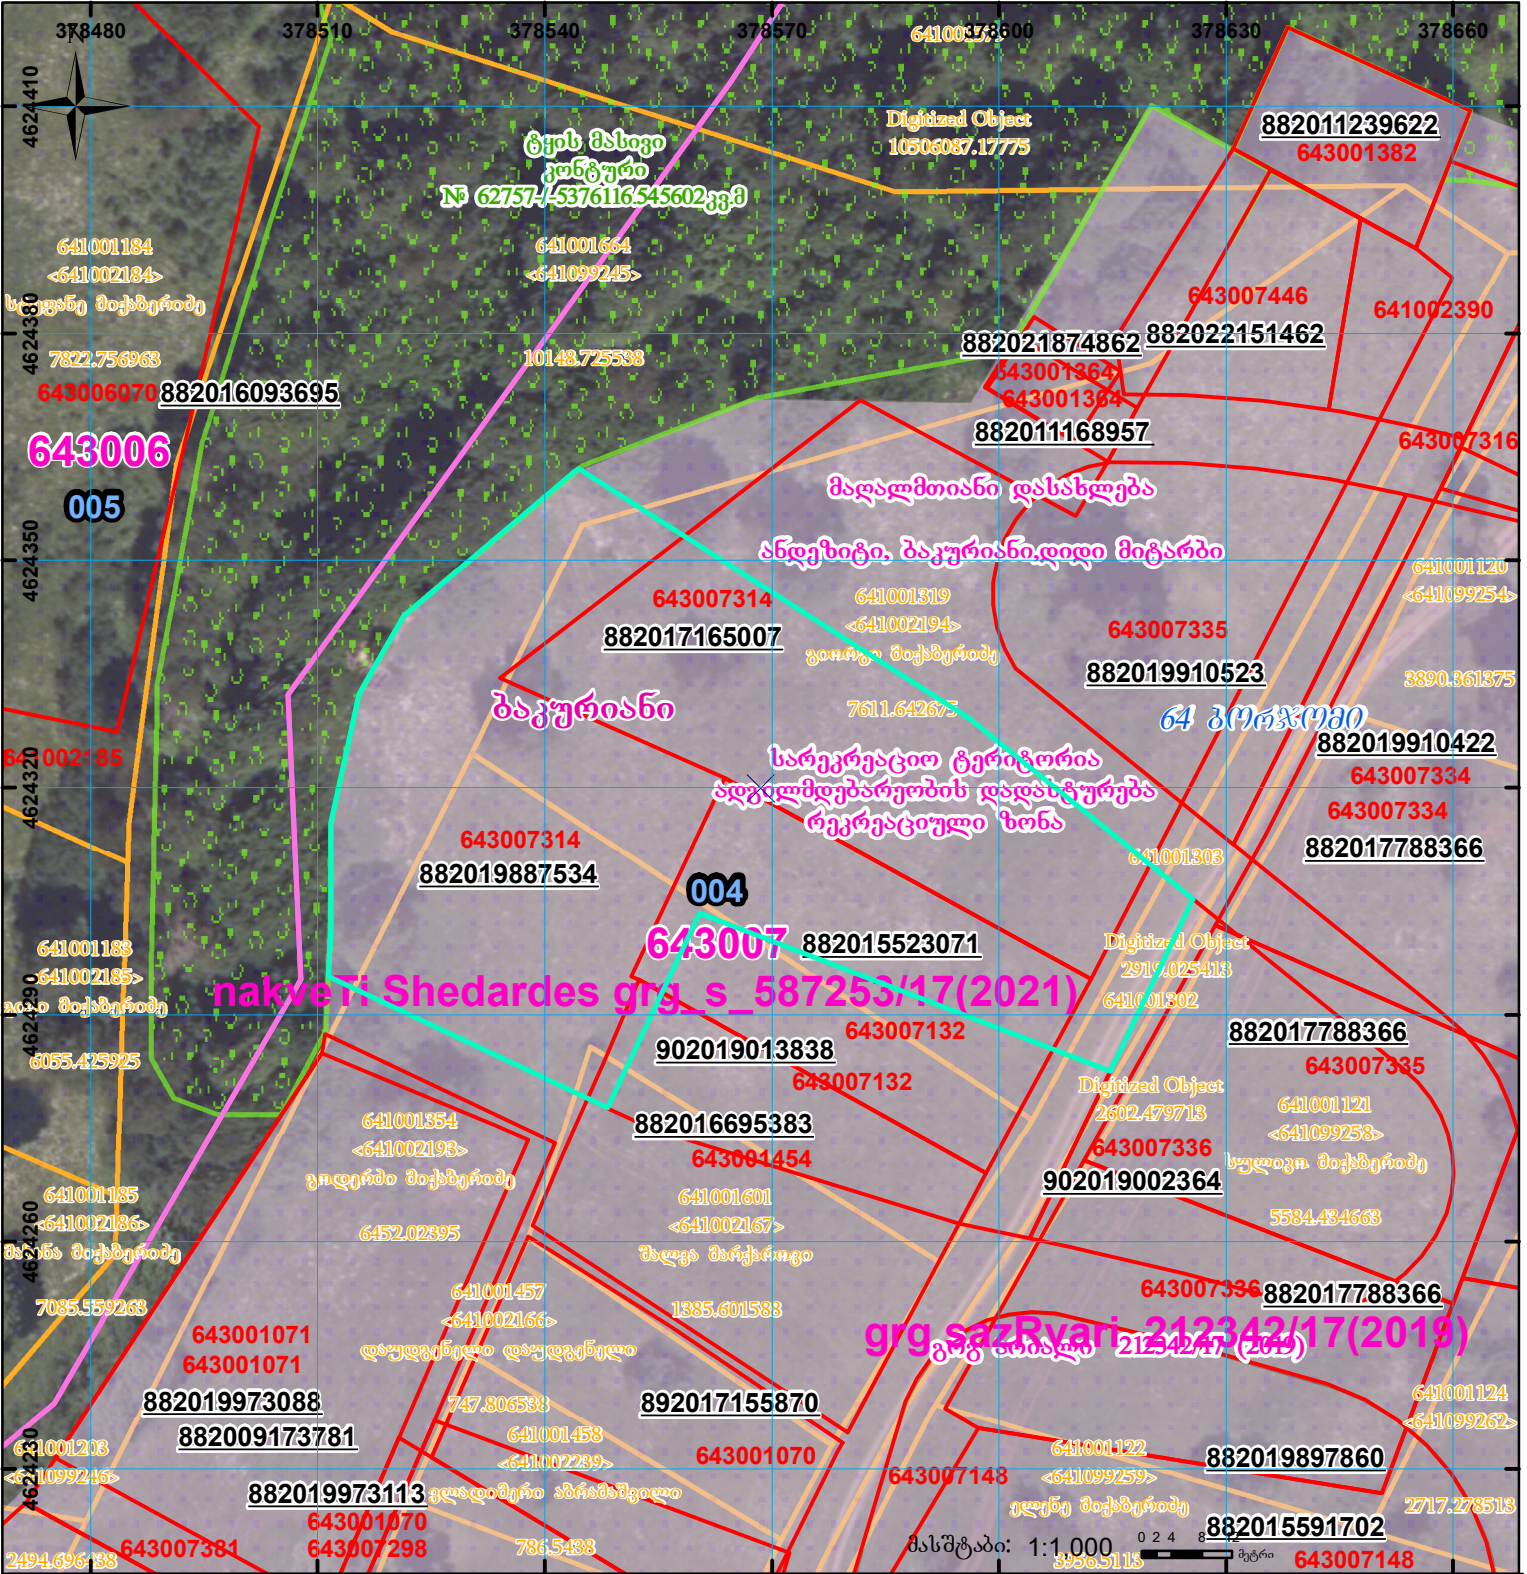

ნაკვეთი იცვლის რეგისტრირებულ საზღვარს 1/3-ზე მეტად, იმცირებს ფართობს ზედღება რეგისტრირებულ მონაცემთან: 64.30.01.454 64.30.07.132
 902019013838 ბანაცხალით დასრულების შემთხვევაში 64.30.07.132-ზე აღმოიფხვრება ზედღება რეკრეაციული ზონა (აღბილმდებარეობის დადასტურება)

მიწის ნაკვეთის საკადასტრო კოდი: **643007314**
 ბანაცხალების რეგისტრაციის ნომერი: **882019887534**
 მიწის ნაკვეთის ფართობი: **5456 კვ.მ.**
 დანიშნულება:
 მომზადების თარიღი: **14.03.22**

	შენიშნული ნაკვეთი, პირობითი ნომერი/სართულიანობა		ვალდებულება		სარეგისტრაციოდ წარმოდგენილი ნაკვეთი
	მიწის ნაკვეთის საკადასტრო საზღვარი		შუენებარე ნაკვეთი		საზოგადოებრივი ნაკვეთი

UTM (საერთაშორისო) სისტემის კოორდ.