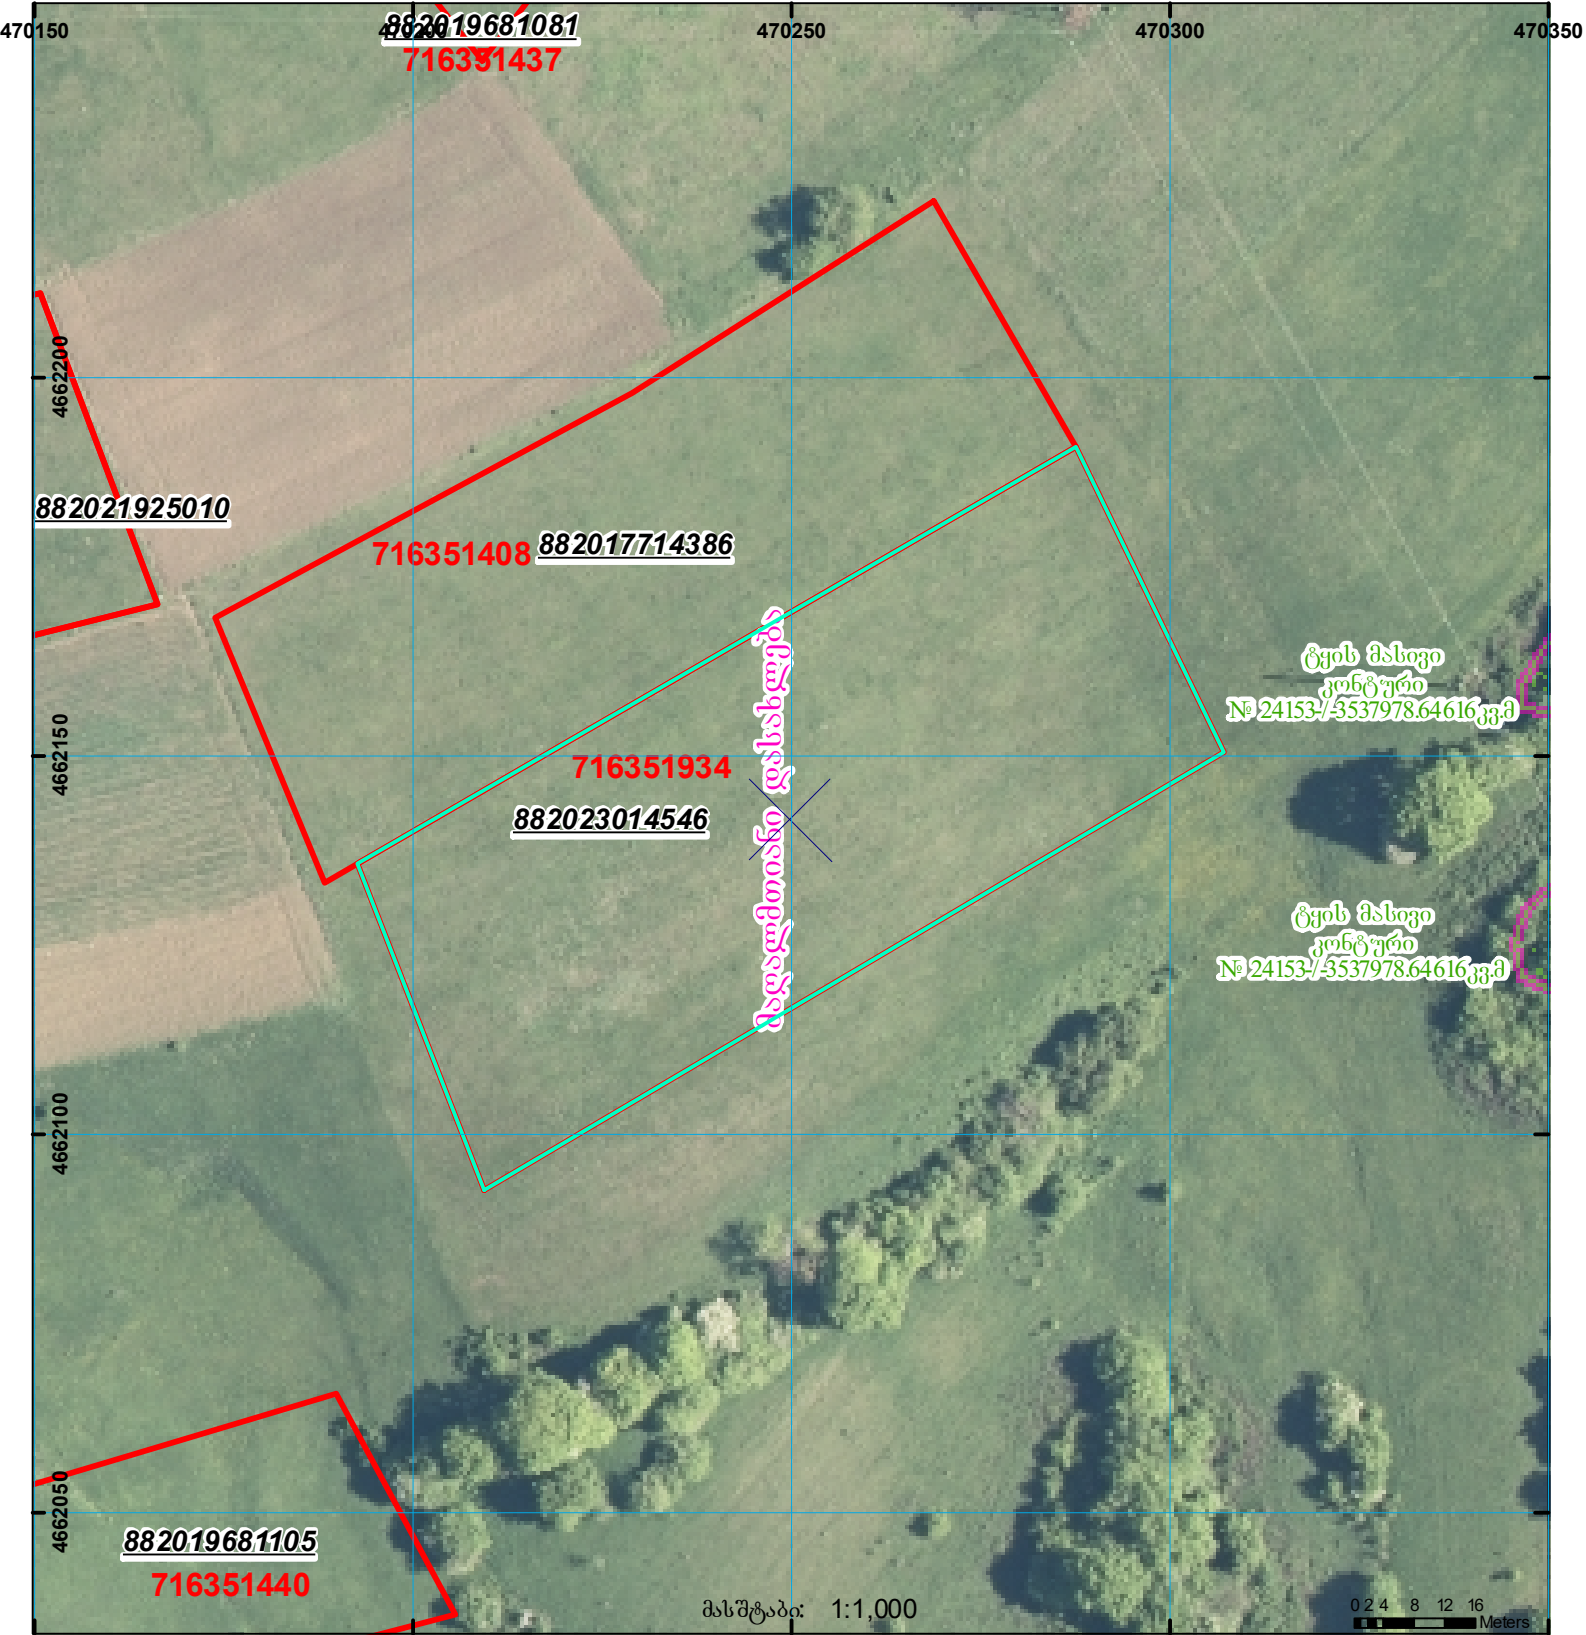

მიწის ნაკვეთის საკადასტრო კოდი: 71 63 51 934
 ბანცხალების რეგისტრაციის ნომერი: 882023014546
 მიწის ნაკვეთის ფართობი: 5040 კვ.მ.
 მომზადების თარიღი: 28.02.23

	შენიშვნა-ნაგებობა, პირობითი ნომერით/სართულიანობა		კალდებულება		საზობრივი ნაგებობა
	მიწის ნაკვეთის საკადასტრო საზღვარი		შუენებარე ნაგებობა		

UTM (საერთაშორისო) სისტემის კოორდ.