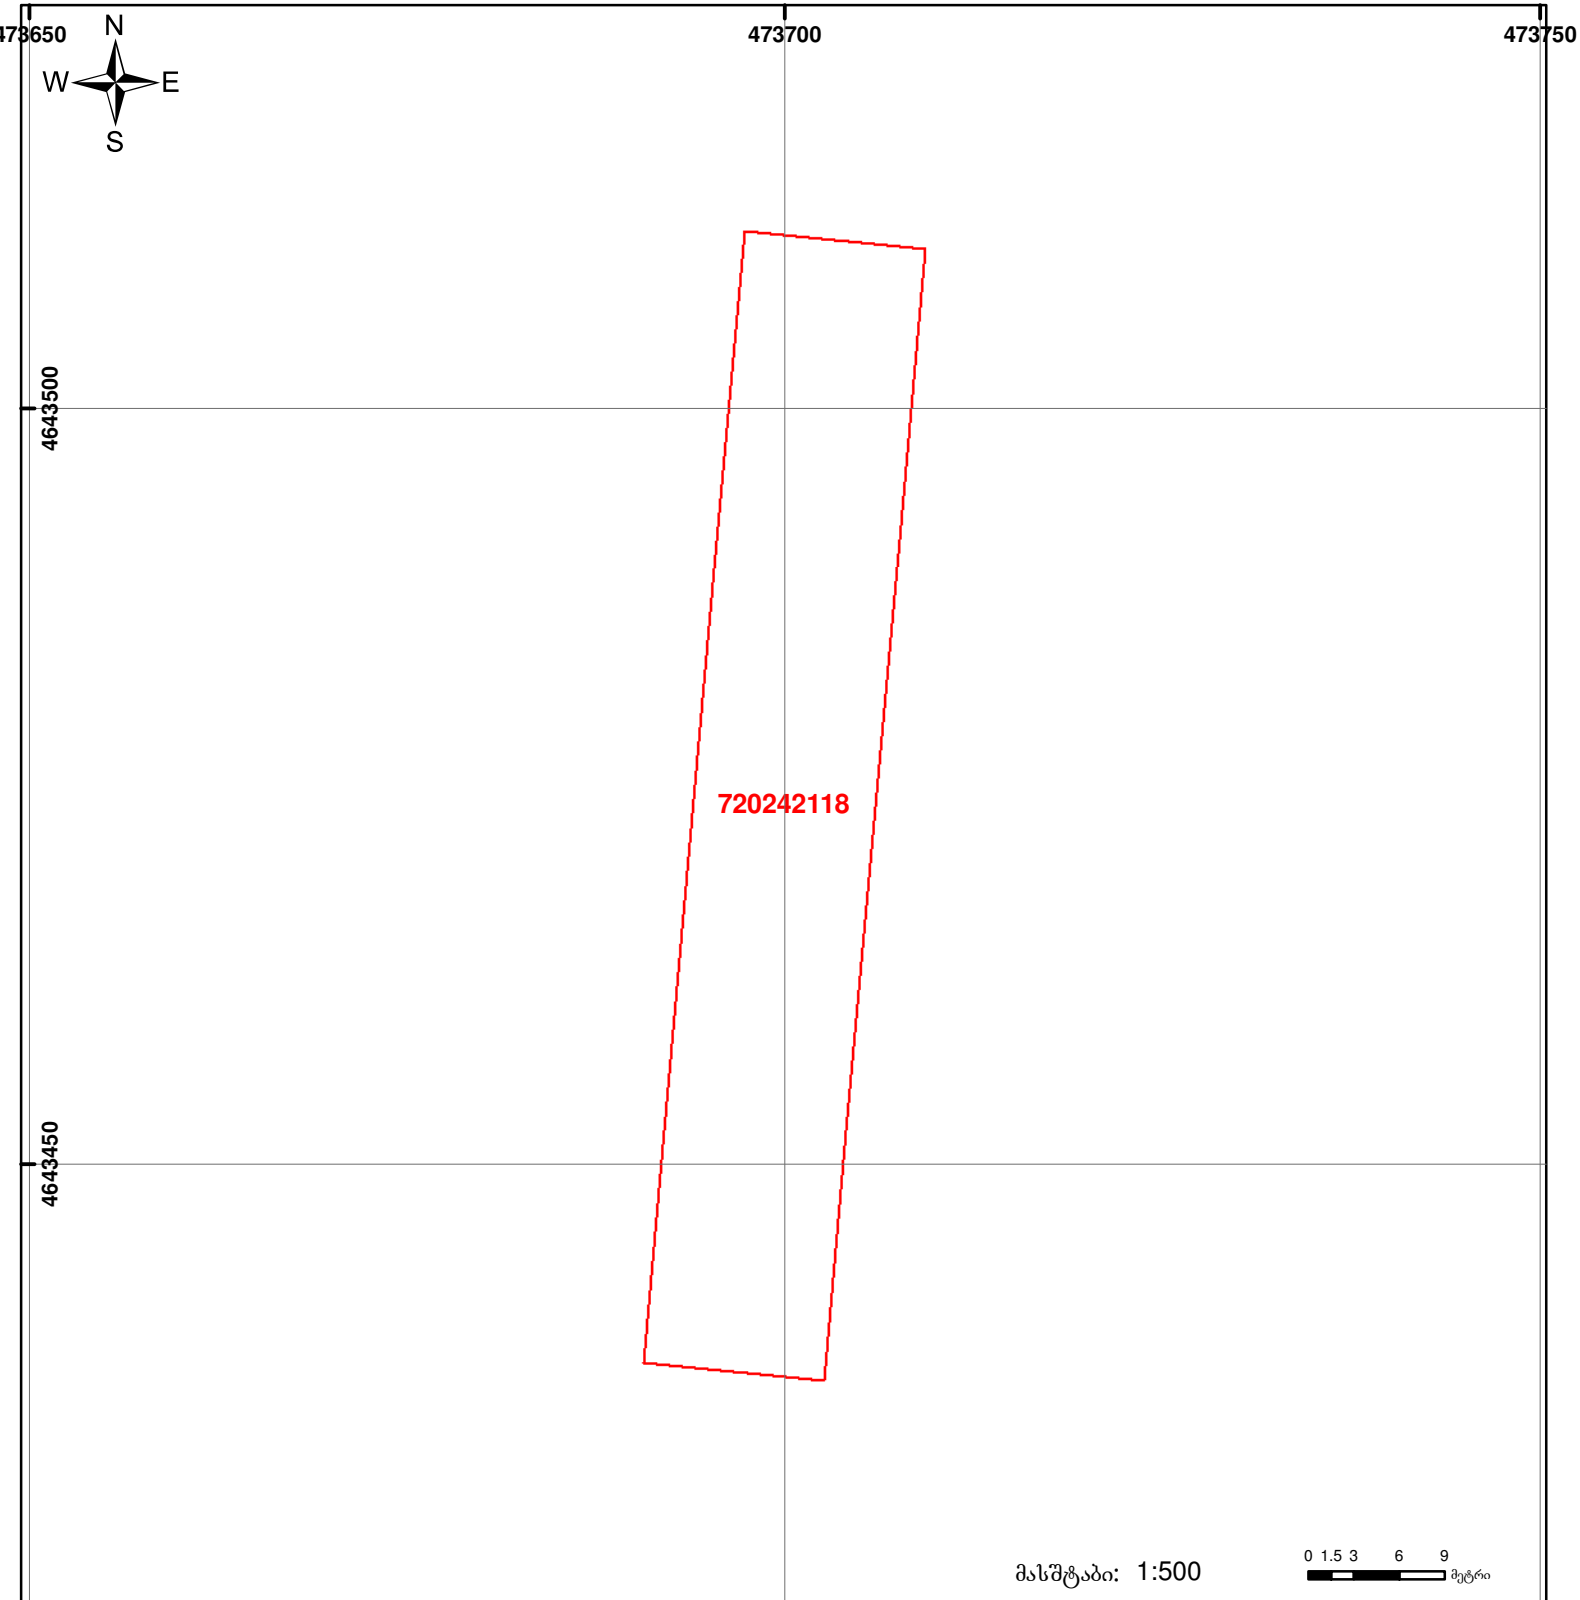

საქართველოს  
ეროვნული სააგენტო

საქართველოს იუსტიციის სამინისტრო  
საჯარო რეგისტრის ეროვნული სააგენტო

საკადასტრო გეგმა

მიწის ნაკვეთის საკადასტრო კოდი: 72 02 42 118  
ბანცნაღების რეგისტრაციის ნომერი: 882014158625  
მიწის ნაკვეთის ფართობი: 900 კვ.მ.  
ღანიშნულება: სასოფლო-სამეურნეო  
კატეგორია:  
მოგზალების თარიღი: 28.03.14

	შენიშვნა-ნაგებობა, პირობითი ნომერი/სართულიანობა		ვალდებულება		საზობრივი ნაგებობა
	მიწის ნაკვეთის საკადასტრო საზღვარი		მშენებარე ნაგებობა		