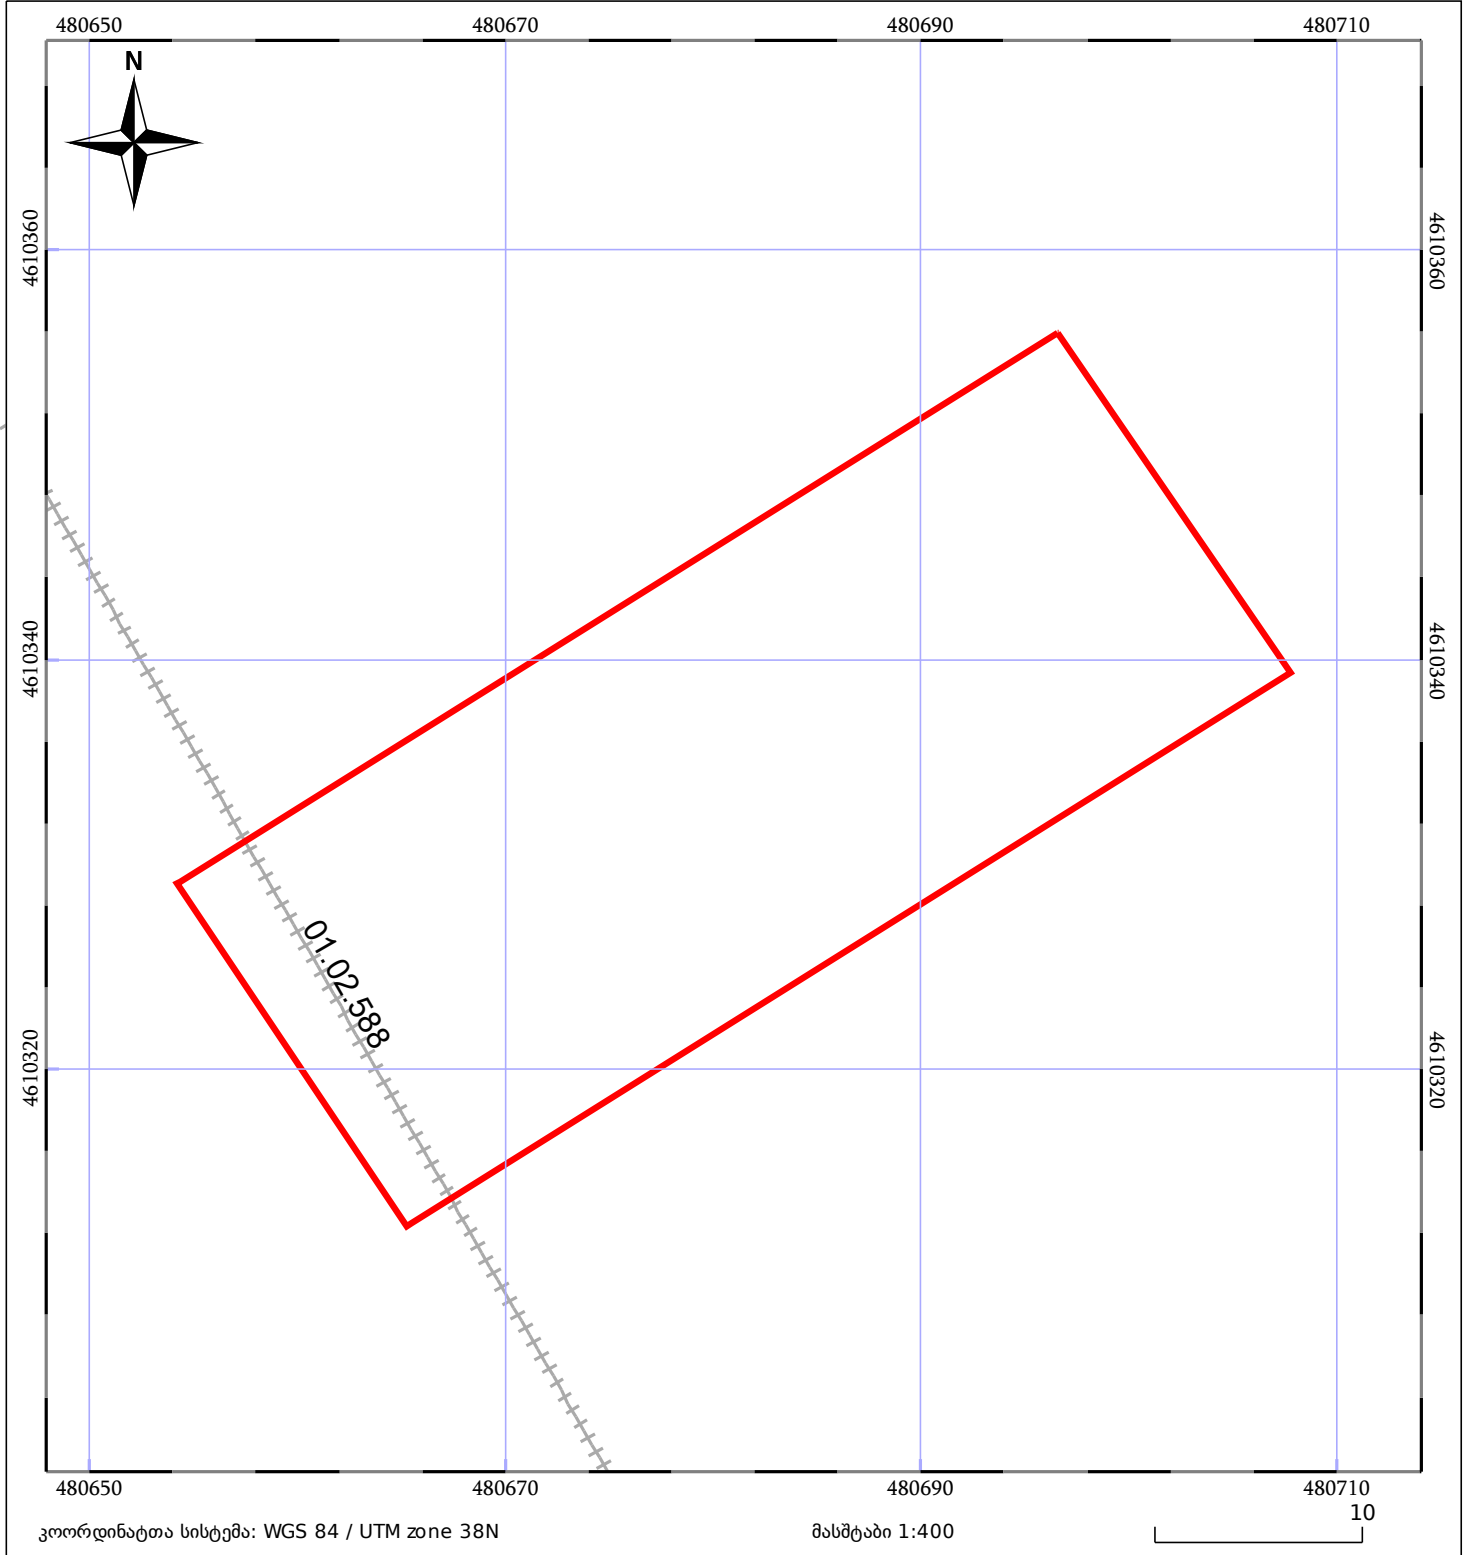

საკადასტრო გეგმა

საჯარო რეესტრის ეროვნული
სააგენტო

საკადასტრო კოდი: **01.81.02.382.098**

ნაკვეთის დანიშნულება:

სასოფლო-სამეურნეო(სახნავი)

განცხადების ნომერი: **882025298538**

ფართობი:

1005 კვ.მ (WGS 84 / UTM zone 38N)

მომზადების თარიღი: **21/03/2025**

05/25 მშენებარე ნაგებობა	ნაკვეთის საკადასტრო საზღვარი	05/25 შენობა/ნაგებობა
საზღვრული ნაგებობა	ტყის ფონდი	ვალდებულება