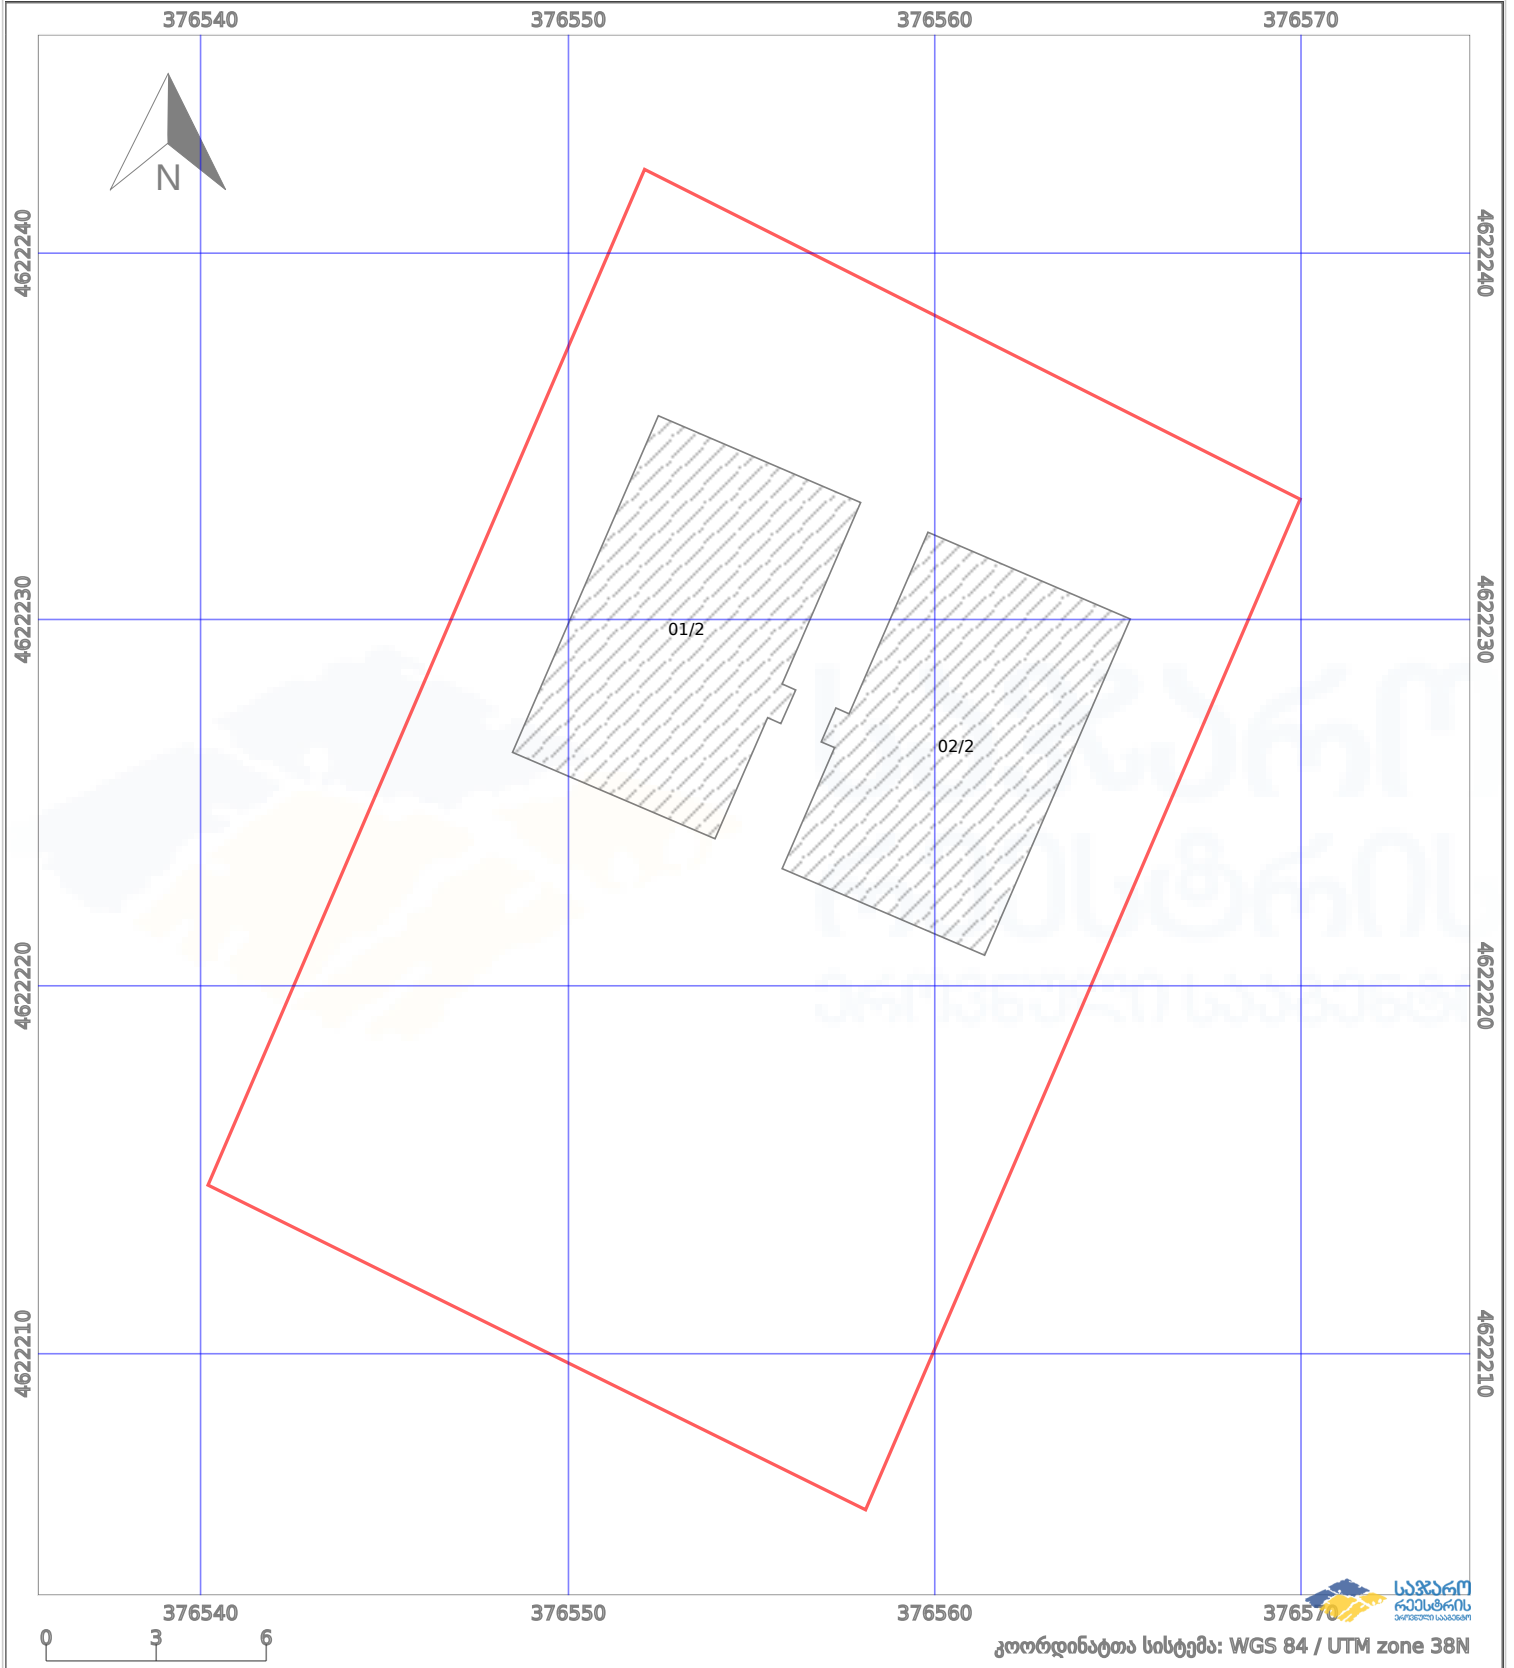

საკადასტრო გეგმა

საქართველოს რეესტრის ეროვნული სააგენტო

საკადასტრო კოდი:

64.30.04.340

ნაკვეთის დანიშნულება:

სასოფლო-სამეურნეო(საკარმიდამო)

განცხადების ნომერი:

882022368051

ფართობი:

600 კვ.მ (WGS 84 / UTM zone 38N)

მომზადების თარიღი:

28/05/2022

პირობითი აღნიშვნები:

- | | | | | | | | | |
|--|--------------------|--|--------------------|--|------|--------------------|--|----------------|
| | ნაკვეთის საზღვარი | | მშენებარე ნაკებობა | | 02/4 | აშენებული ნაკებობა | | ქარსაფარი ზოლი |
| | საზომრივი ნაკებობა | | ტყის ფონდი | | | ვალდებულება | | |