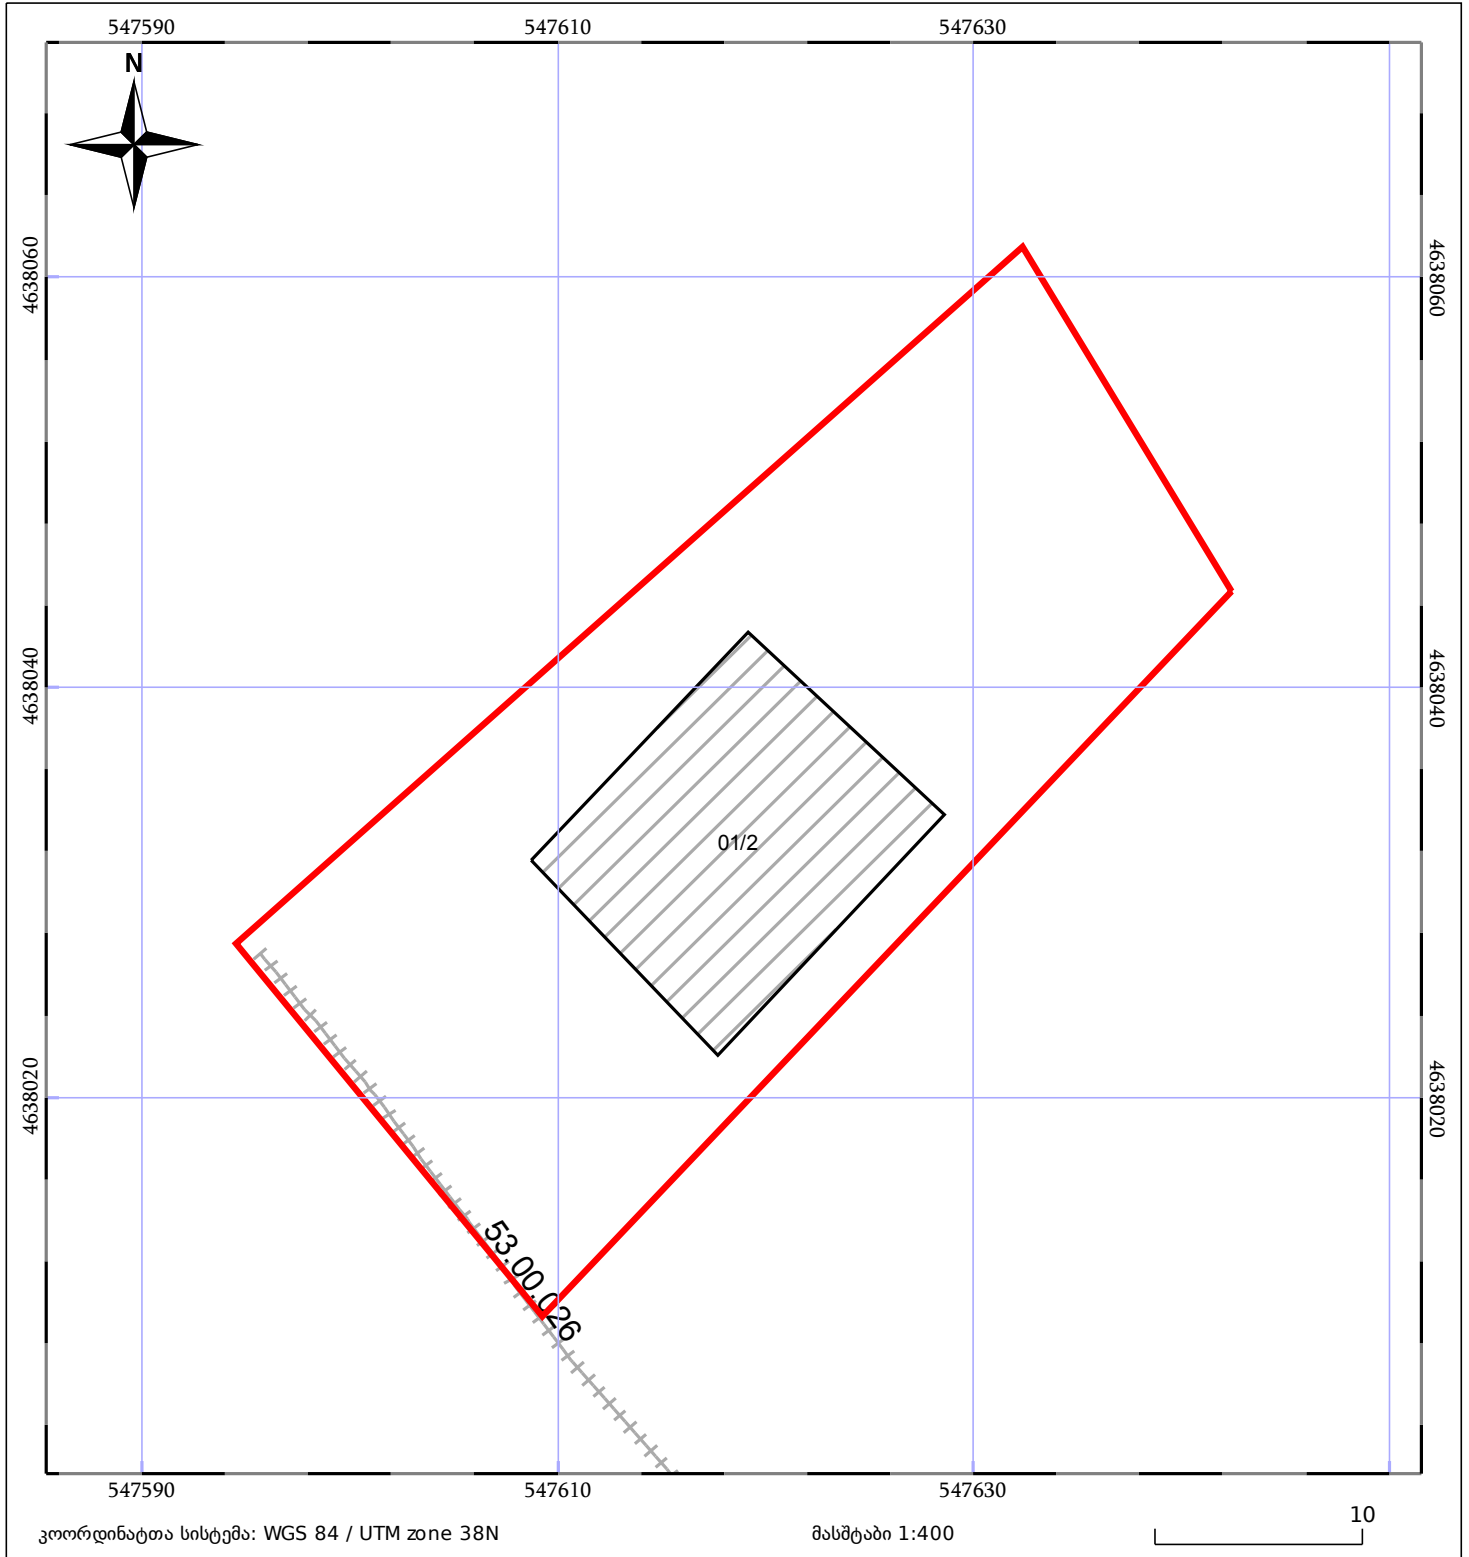

საკადასტრო გეგმა

საჯარო რეესტრის ეროვნული
სააგენტო

საკადასტრო კოდი: **53.03.40.414**

ნაკვეთის დანიშნულება:

სასოფლო-სამეურნეო(საკარმიდამო)

განცხადების ნომერი: **882020123477**

ფართობი:

1052 კვ.მ (WGS 84 / UTM zone 38N)

მომზადების თარიღი: **06/05/2020**

05/25	მშენებარე ნაგებობა	05/25	შენობა/ნაგებობა		ტყის ფონდი
	ნაკვეთის საკადასტრო საზღვარი		სამორივი ნაგებობა		ვალდებულება