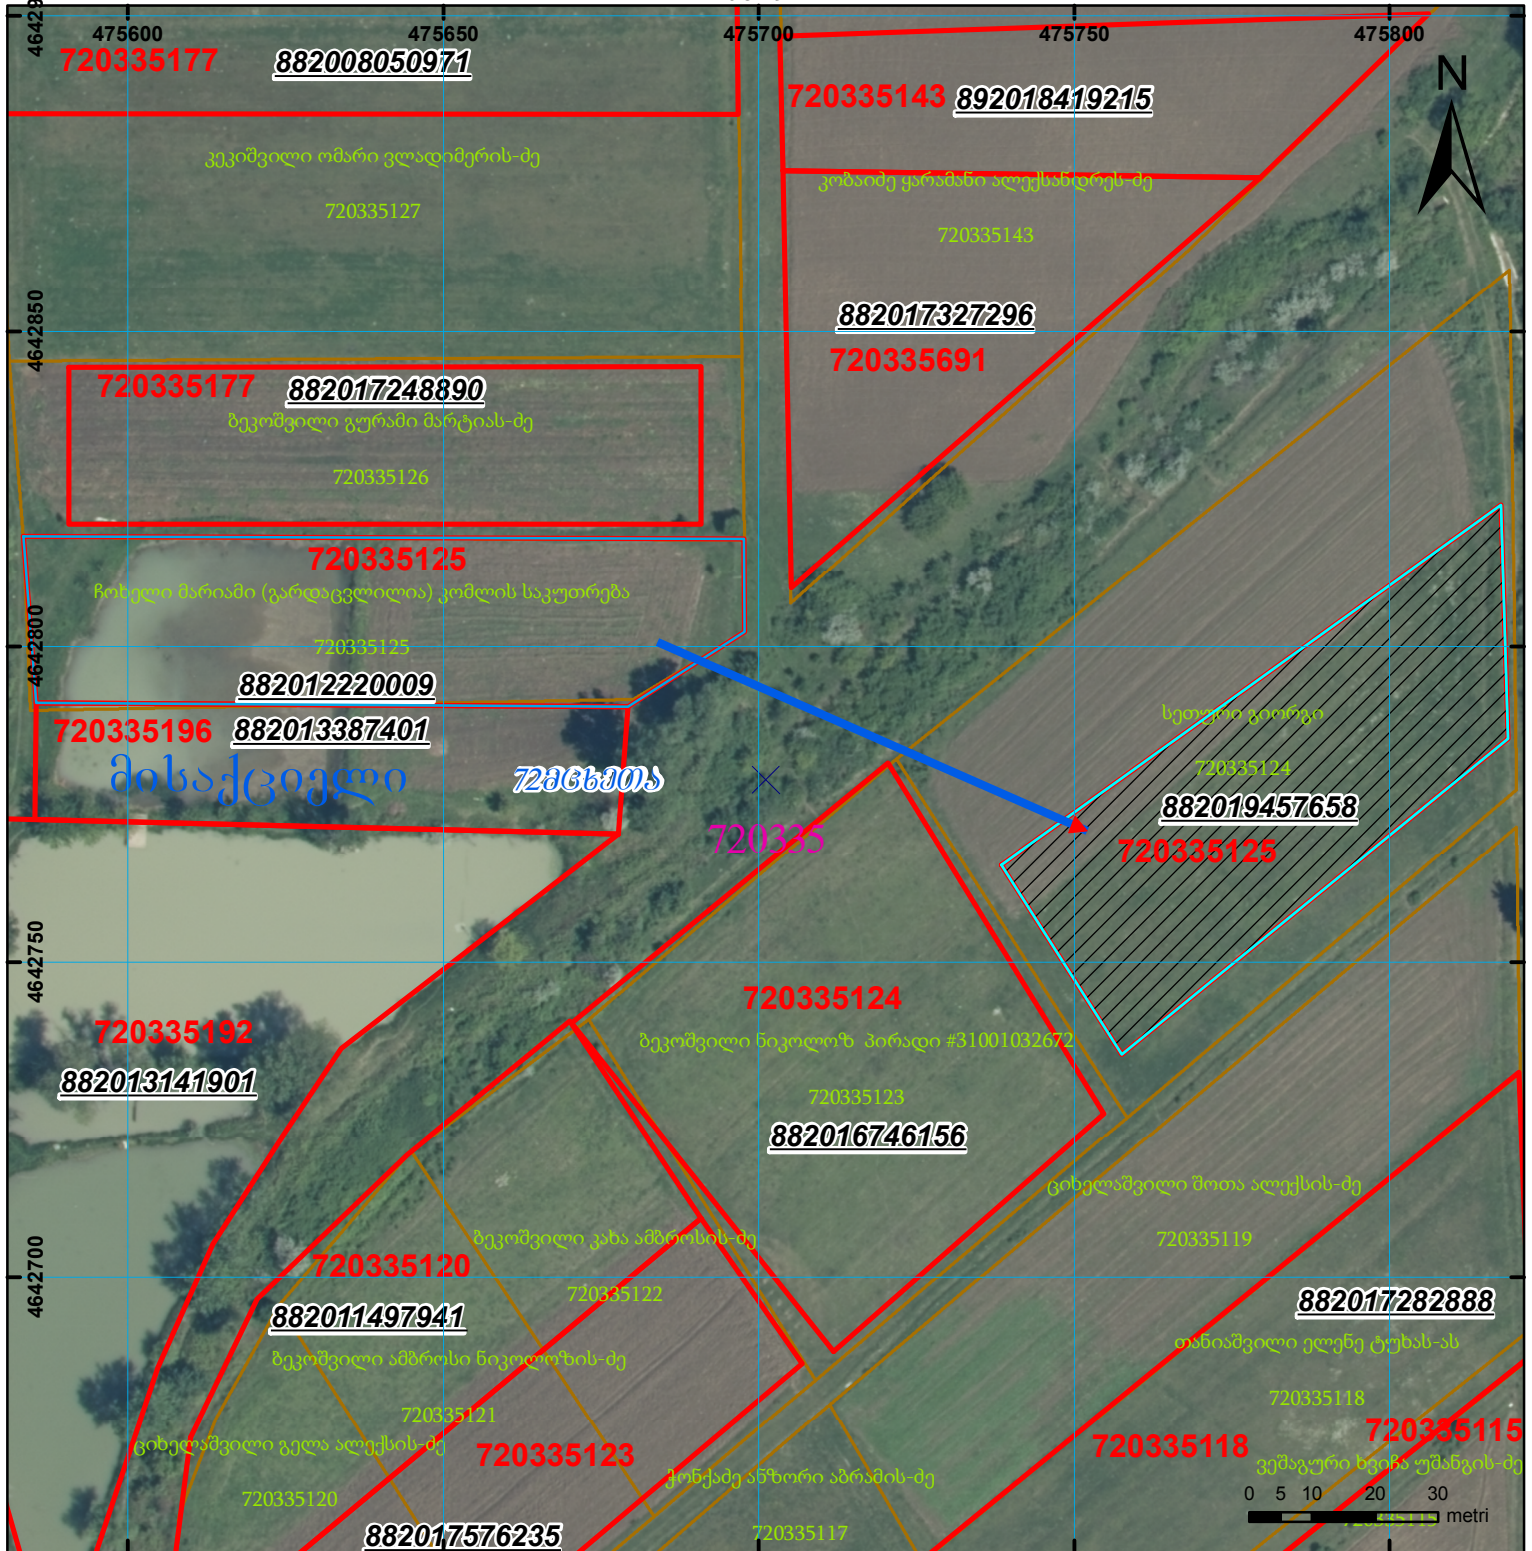

ნაკვეთი იცვლის კონფიგურაციას და ადგილმდებარეობას 1/3-ზე მეტად

მიწის ნაკვეთის საკადასტრო კოდი: 72 03 35 125
 განცხადების რეგისტრაციის ნომერი: 882019457658
 მიწის ნაკვეთის ფართობი: 2900 კვ.მ.
 მომზადების თარიღი: 24.06.19

	შენიშვნა-ნაგებობა, პირობითი ნომერი/სართულიანობა		ვალდებულება		საზოგადოებრივი ნაგებობა
	მიწის ნაკვეთის საკადასტრო საზღვარი		შენიშნული ნაგებობა		