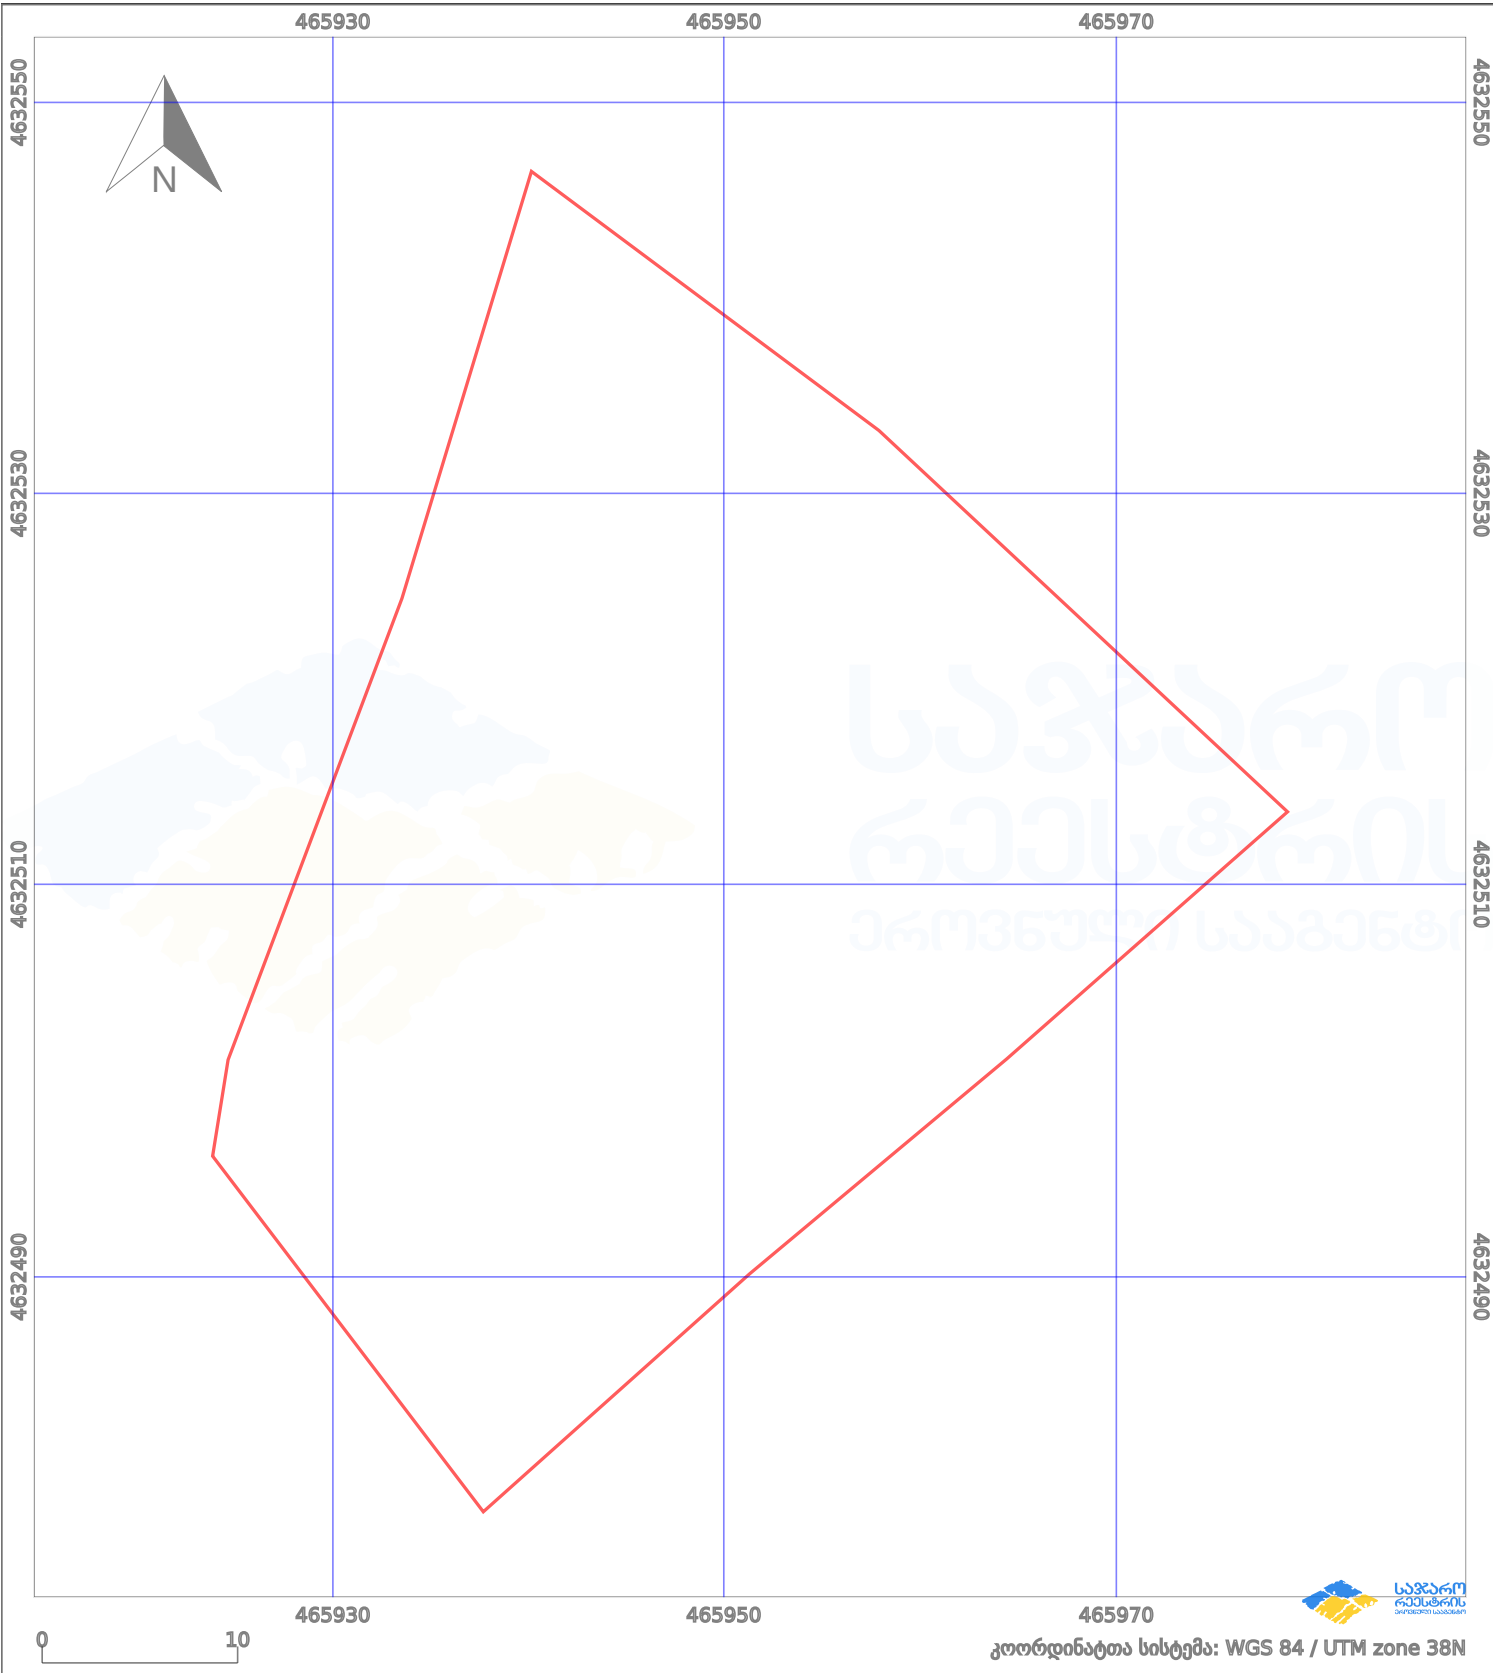

საკადასტრო გეგმა

საქართველოს რეესტრის ეროვნული სააგენტო

საკადასტრო კოდი:

72.11.10.084

ნაკვეთის დანიშნულება:

სასოფლო-სამეურნეო(საკარმიდამო)

განცხადების ნომერი:

882025034935

ფართობი:

1893 კვ.მ (WGS 84 / UTM zone 38N)

მომზადების თარიღი:

27/08/2025

პირობითი აღნიშვნები:

	ნაკვეთის საზღვარი		მშენებარე ნაგებობა		ამენებული ნაგებობა		მინისქვეშა ნაგებობა
	საზღვარი ნაგებობა		ტყის ფონდი		ვალდებულება		ქარსაფარი ბოლი