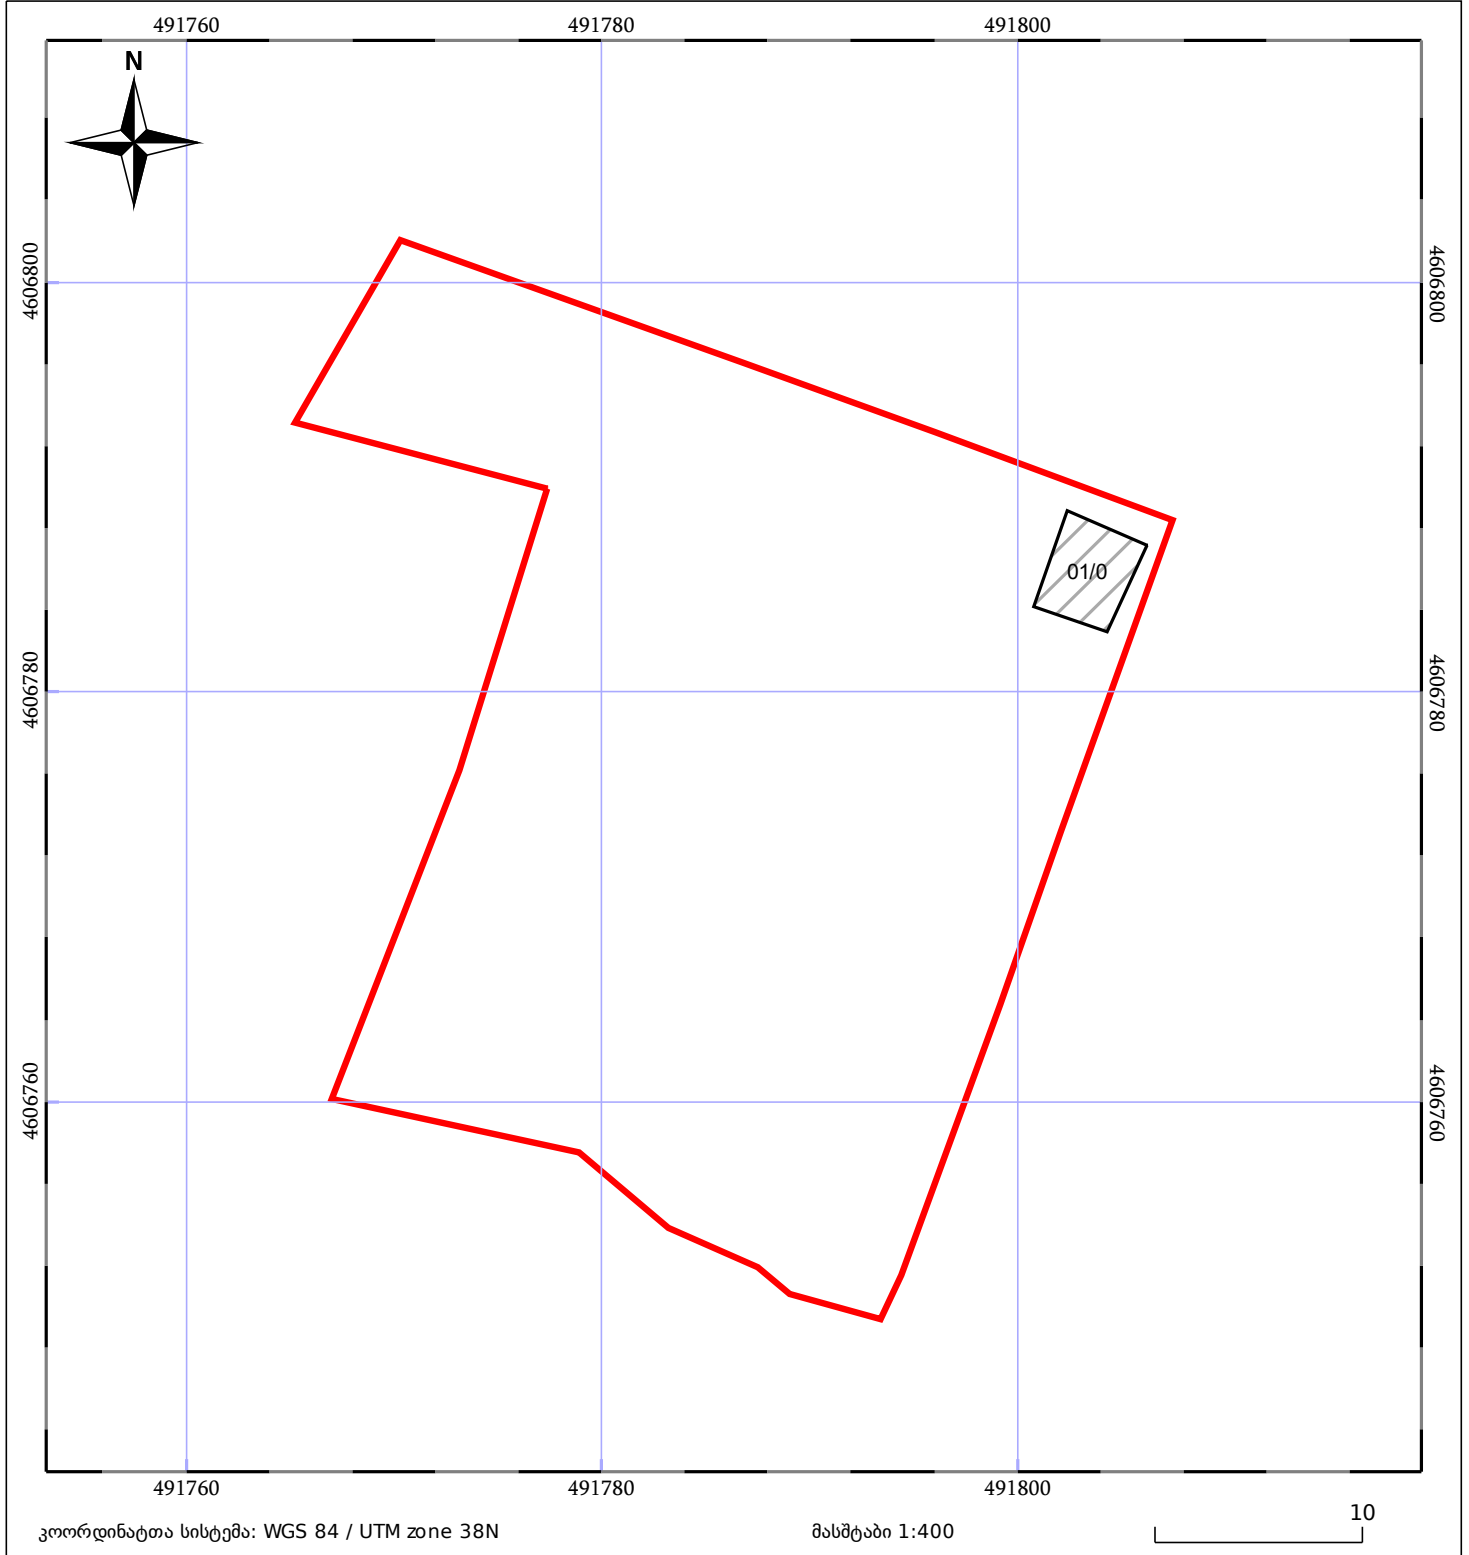

საკადასტრო გეგმა

საჯარო რეესტრის ეროვნული
სააგენტო

საკადასტრო კოდი: **81.04.01.277**

ნაკვეთის დანიშნულება:

სასოფლო-სამეურნეო(საკარმიდამო)

განცხადების ნომერი: **892024824674**

ფართობი:

1267 კვ.მ (WGS 84 / UTM zone 38N)

მომზადების თარიღი: **20/09/2025**

05/25 მშენებარე ნაგებობა	ნაკვეთის საკადასტრო საზღვარი	05/25 შენობა/ნაგებობა
საზომრივი ნაგებობა	ტყის ფონდი	ვალდებულება