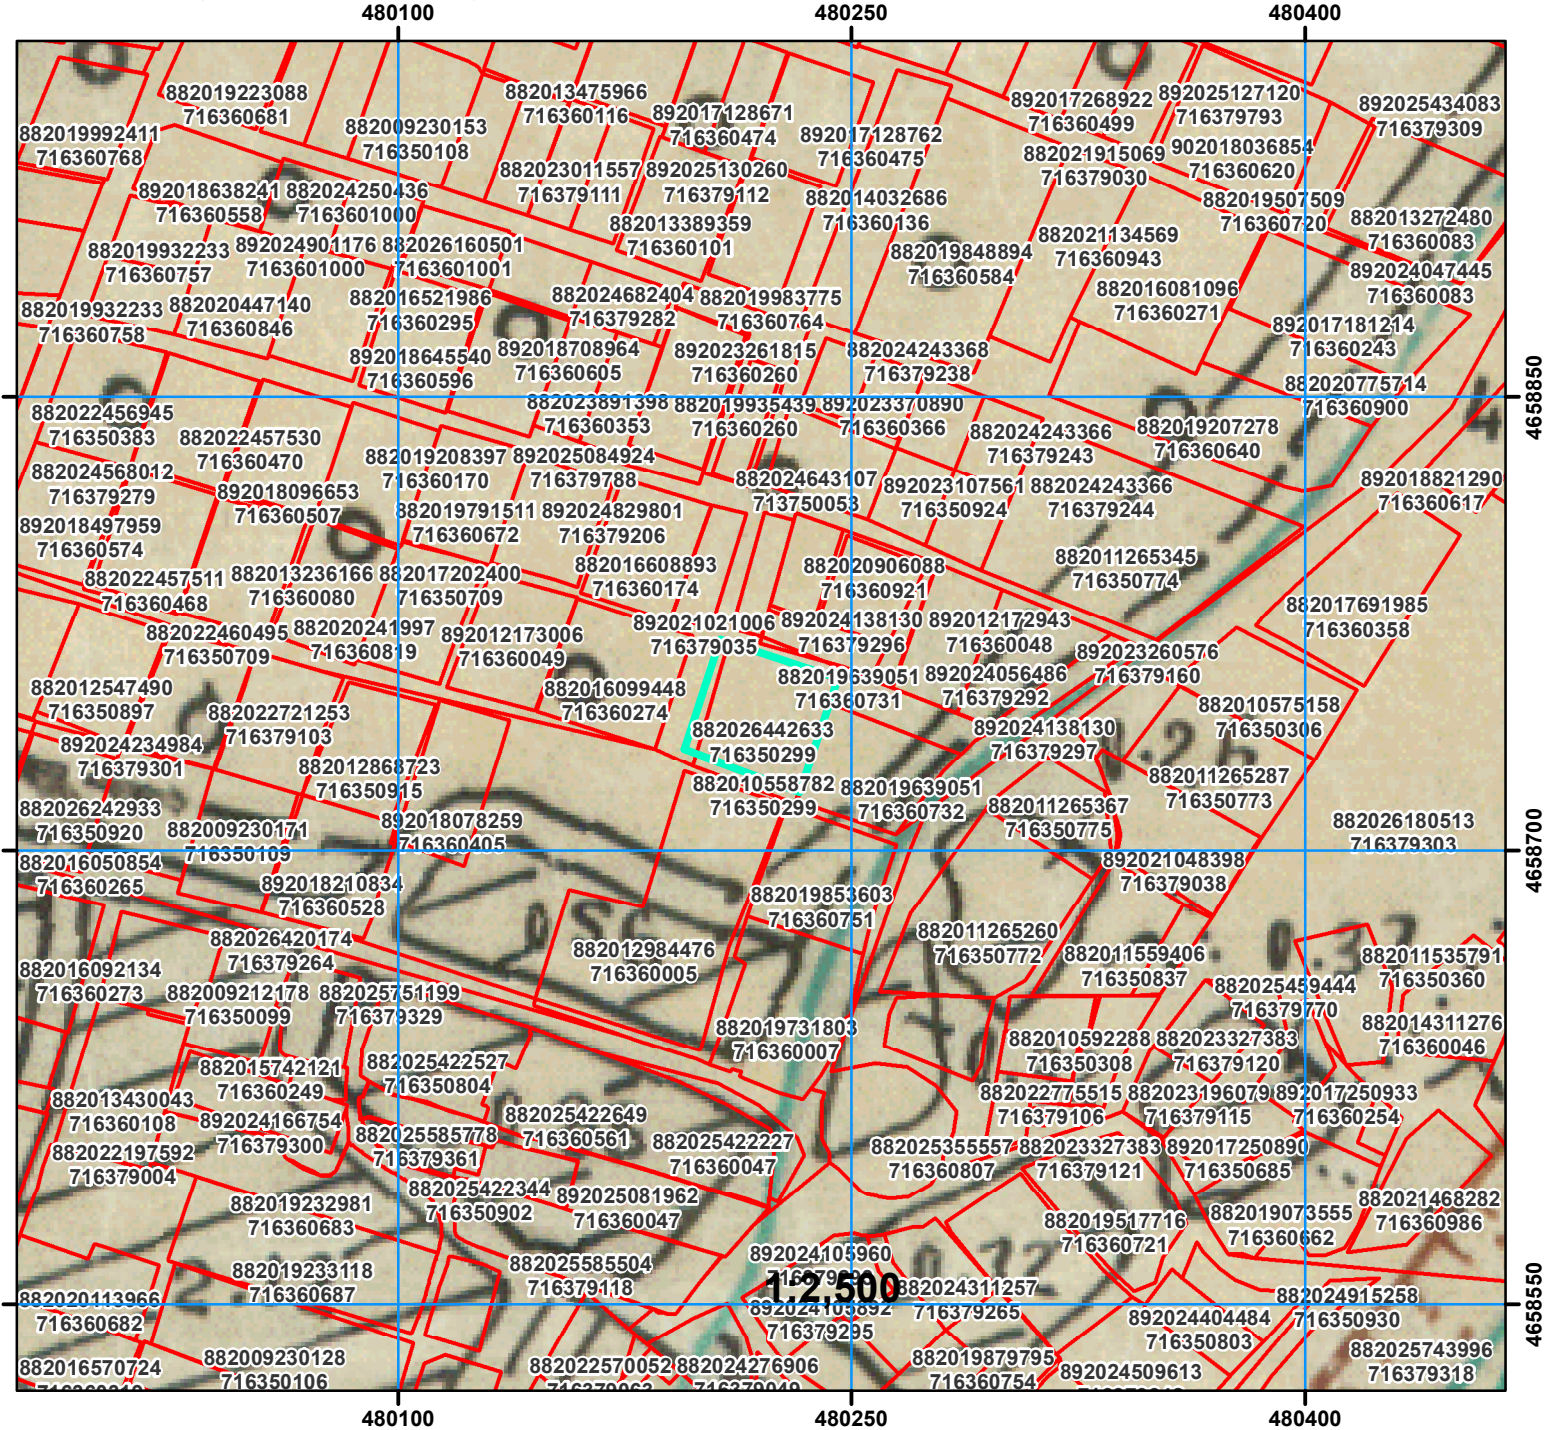

განცხადების ნომერი: 882026442633

მომზადების თარიღი: 28.05.2026 წ.

დუშეთის რაიონის არაგვისპირის მევენახეობის ს/მეურნეობის 1982 წლის მიწათსარგებლოების გეგმა. სასოფლო-სამეურნეო - სახნავი.

შენიშვნა 1: ამონარიდი მომზადებულია საკადასტრო ავტომატიო ნახაზით წარმოდგენილი მიწის ნაკვეთის დანოშვულებისა და კატეგორიის თაობაზე ინფორმაციის მიწოდების მიზნით და ასახავს მიწათსარგებლოების გეგმის შეღებვის პერიოდისთვის არსებულ სიტუაციას.

	— ტყე		სახნავი		ბუნძარი
	სამოყვარი		წყარო		ქარსაზარი
	სათიბი		საზ. ნაგებობები		მრ. წლ. ნარგავები
	საკარმიღამო				