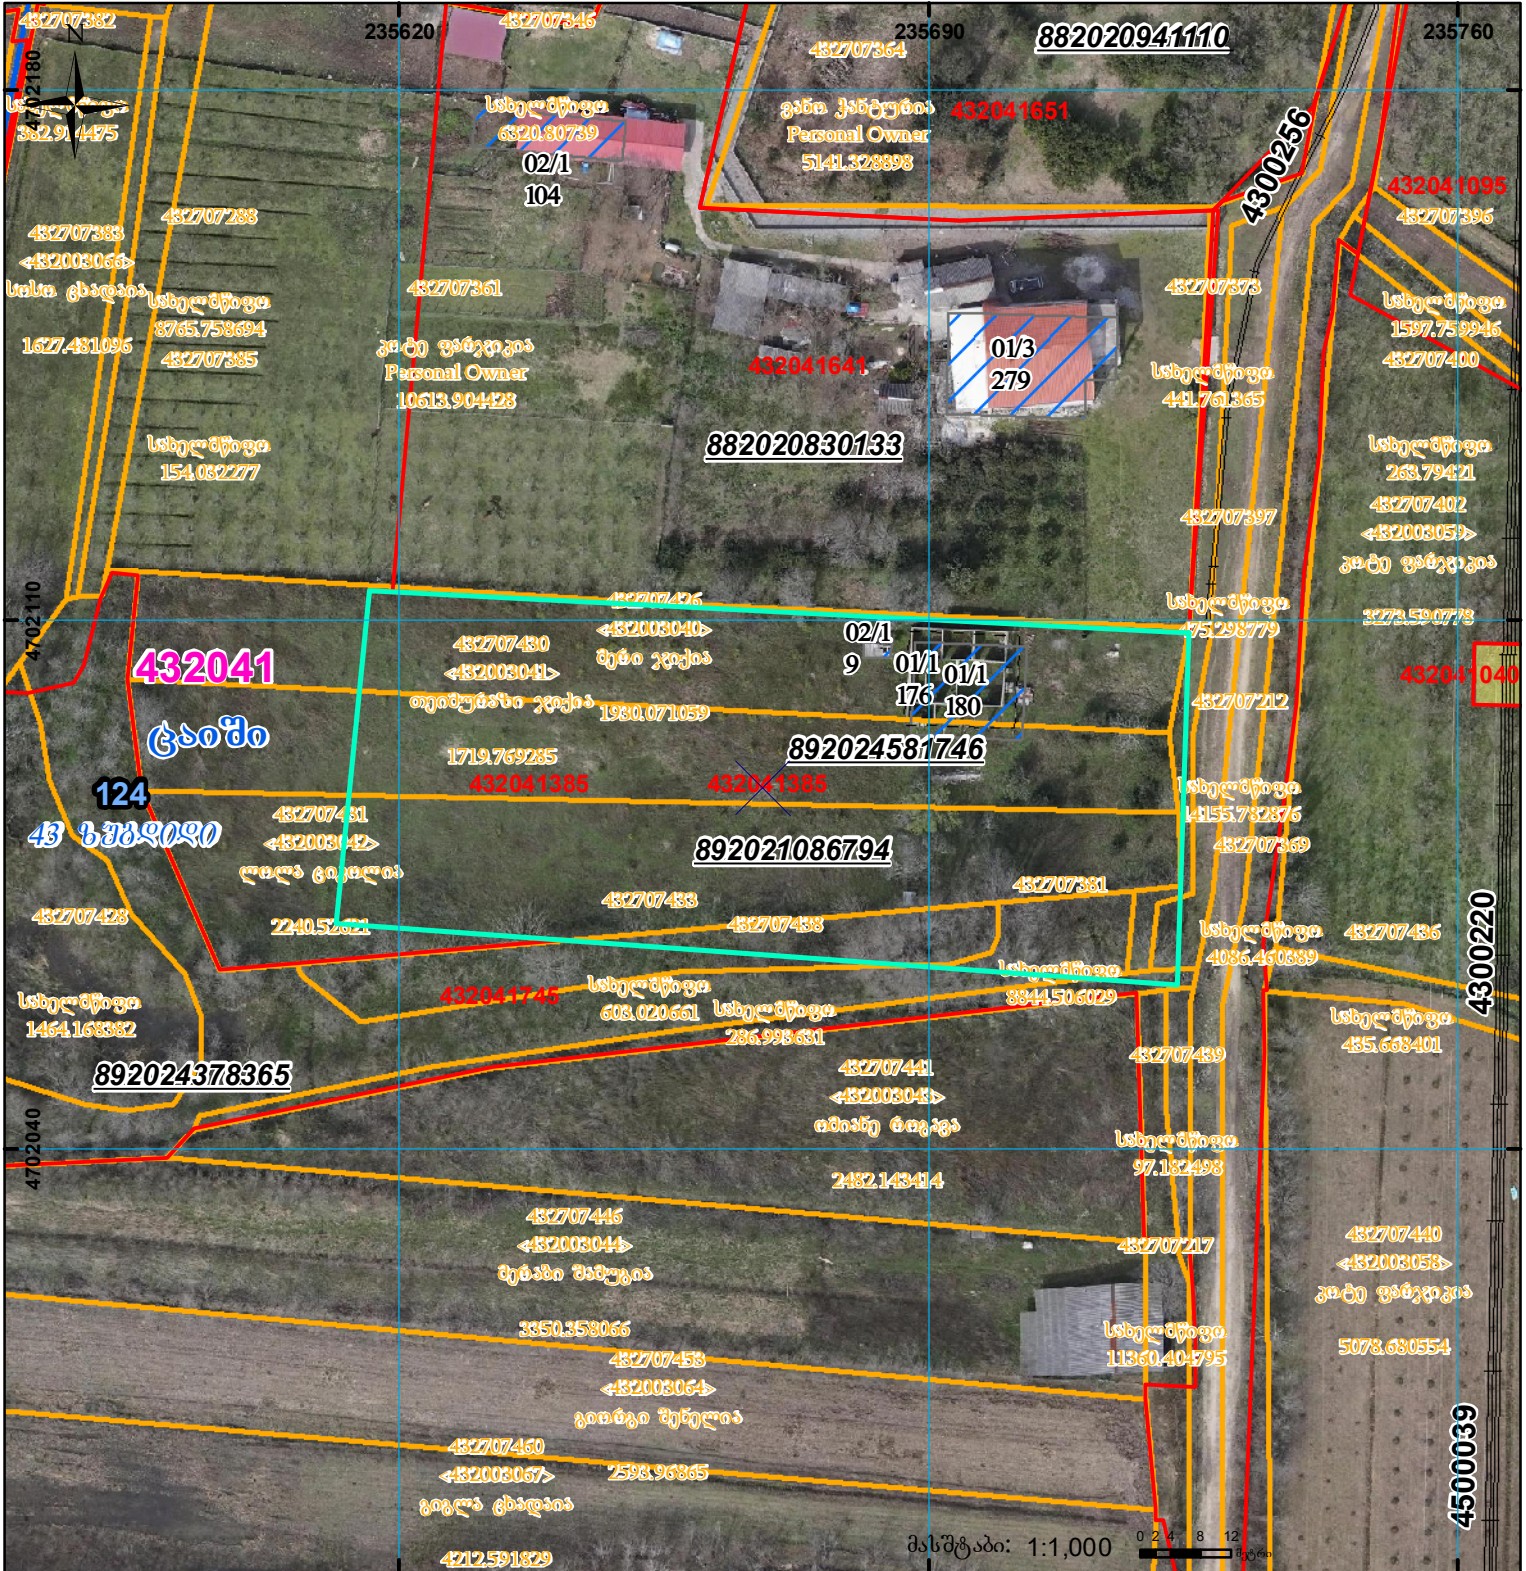

ნაკვეთი იდენტურია
 0337202 №1 შენიშნის განაწესიანება
 ემატება №2 შენიშნის
 არ არის წარმოდგენილი ქალაქის ვერსია

მიწის ნაკვეთის საკადასტრო კოდი: **432041385**
 განცხადების რეგისტრაციის ნომერი: **892024581746**
 მიწის ნაკვეთის ფართობი: **5002 კვ.მ.**
 დანოშნულება: **10.10.24**
 მომხმარებლის თარიღი:

	შენიშნა-ნაგებობა, პირობითი ნომერი/სართულიანობა		ვალდებულება		სარეგისტრაციოდ წარმოდგენილი ნაკვეთი
	მიწის ნაკვეთის საკადასტრო საზღვარი		შენიშნარე ნაგებობა		სახორბოვი ნაგებობა

UTM (საერთაშორისო) სისტემის კოორდ. 00'0"