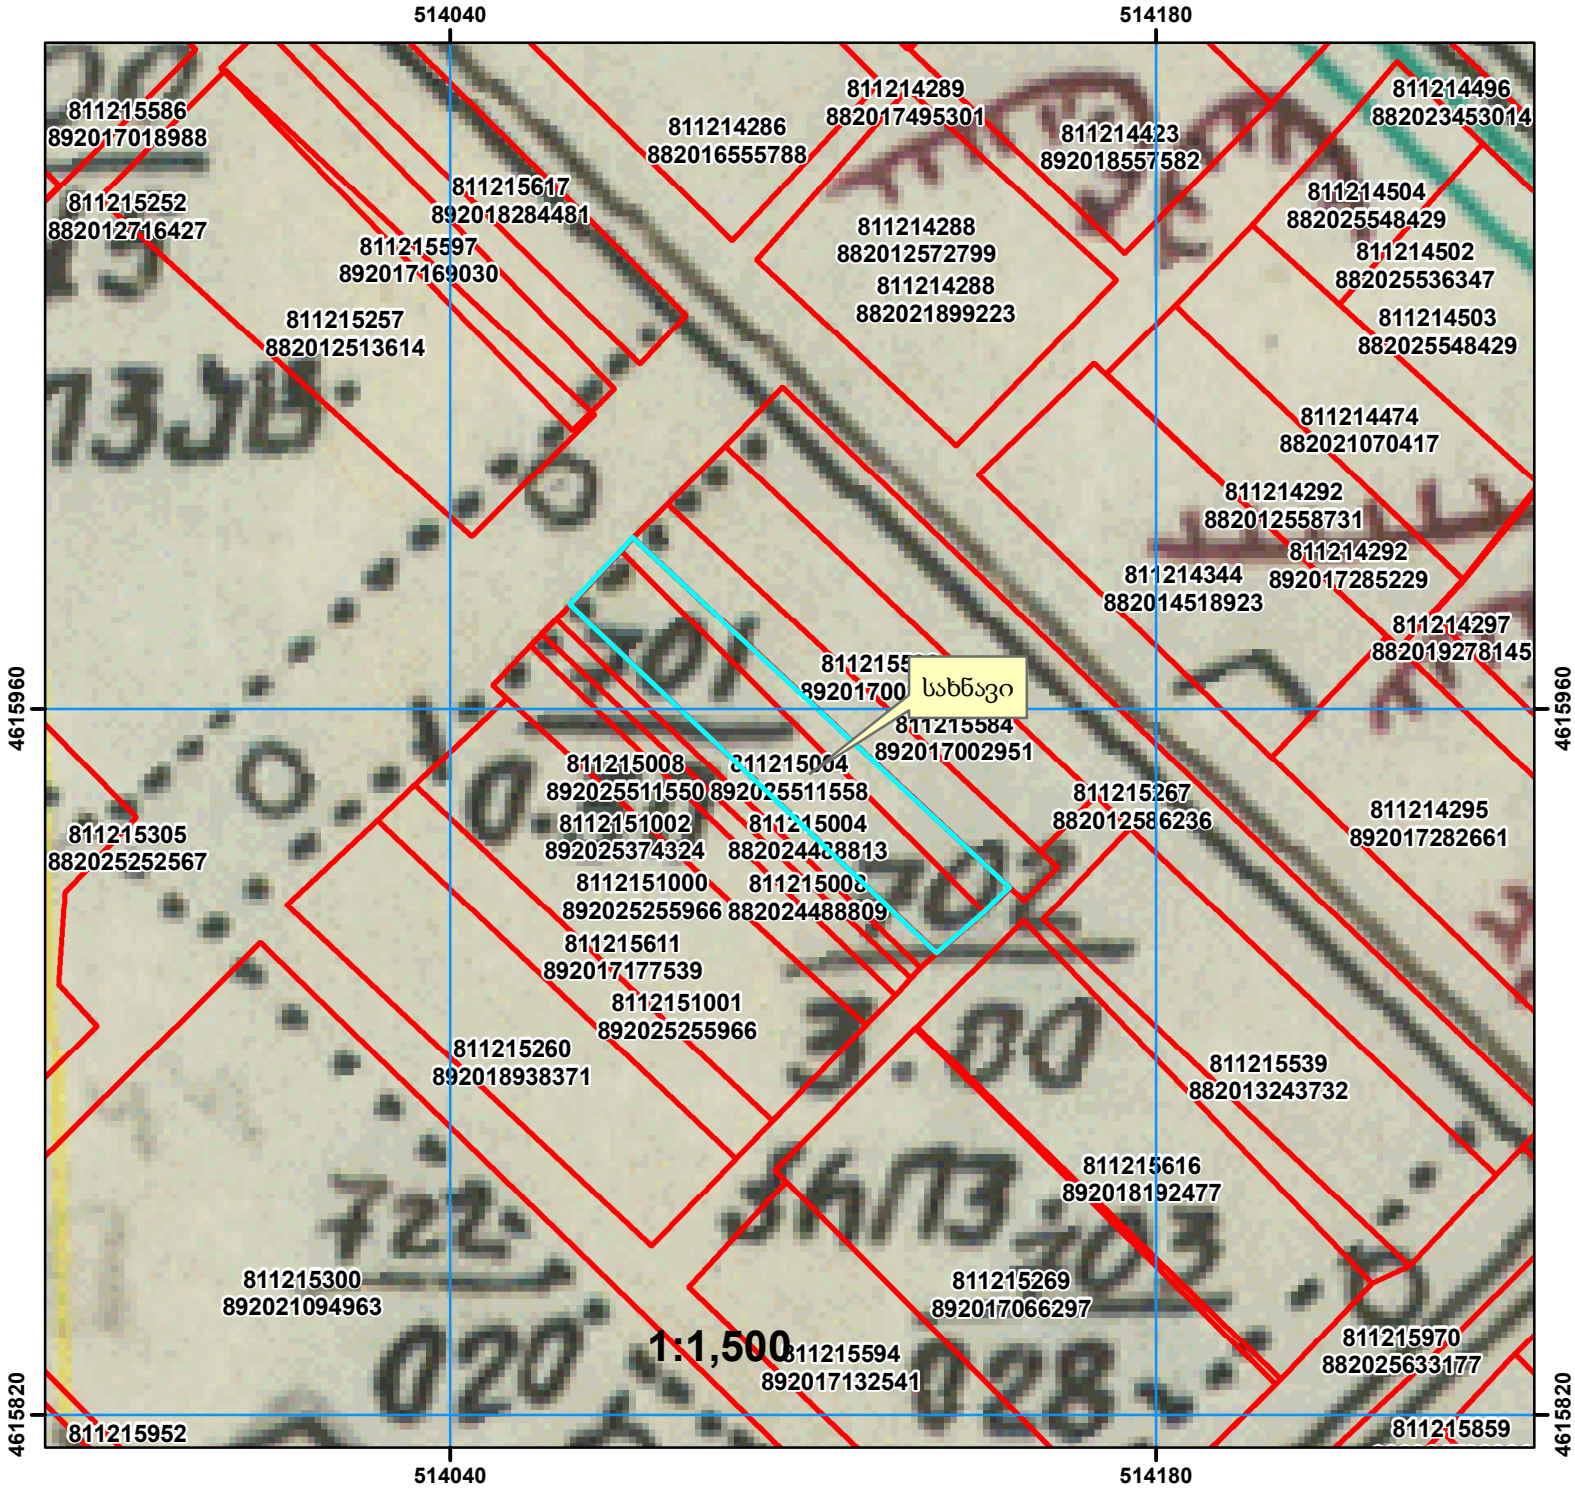

892025511558 24.12.2025 წ.

მიწათსარგებლობის გეგმების საფუძველი:

გარდაბნის რაიონის სართიქალის მეცხოველეობის ს/მეურნეობის 1984 წლის მიწათსარგებლობის გეგმა.

სახნავის კატეგორიის სასოფლო-სამეურნეო დანიშნულება

შენიშვნა 1: ამონარიდი მიწათსარგებლოების საკადასტრო აზომებით ნახაზით წარმოდგენილი მიწის ნაკვეთის დანიშნულებისა და კატეგორიის თაობაზე ინფორმაციის მიწოდების მიზნით და ასახავს მიწათსარგებლოების გეგმის შედგენის პერიოდისთვის არსებულ სიტუაციას.

	ტყე		სახნავი		ბუნძნარი
	სამეურნეო		შერმა		ქარსაზარი
	სათიბი		სახ. ნაგებობები		მრ. წლ. ნარგავები
	საკარმიდამო				