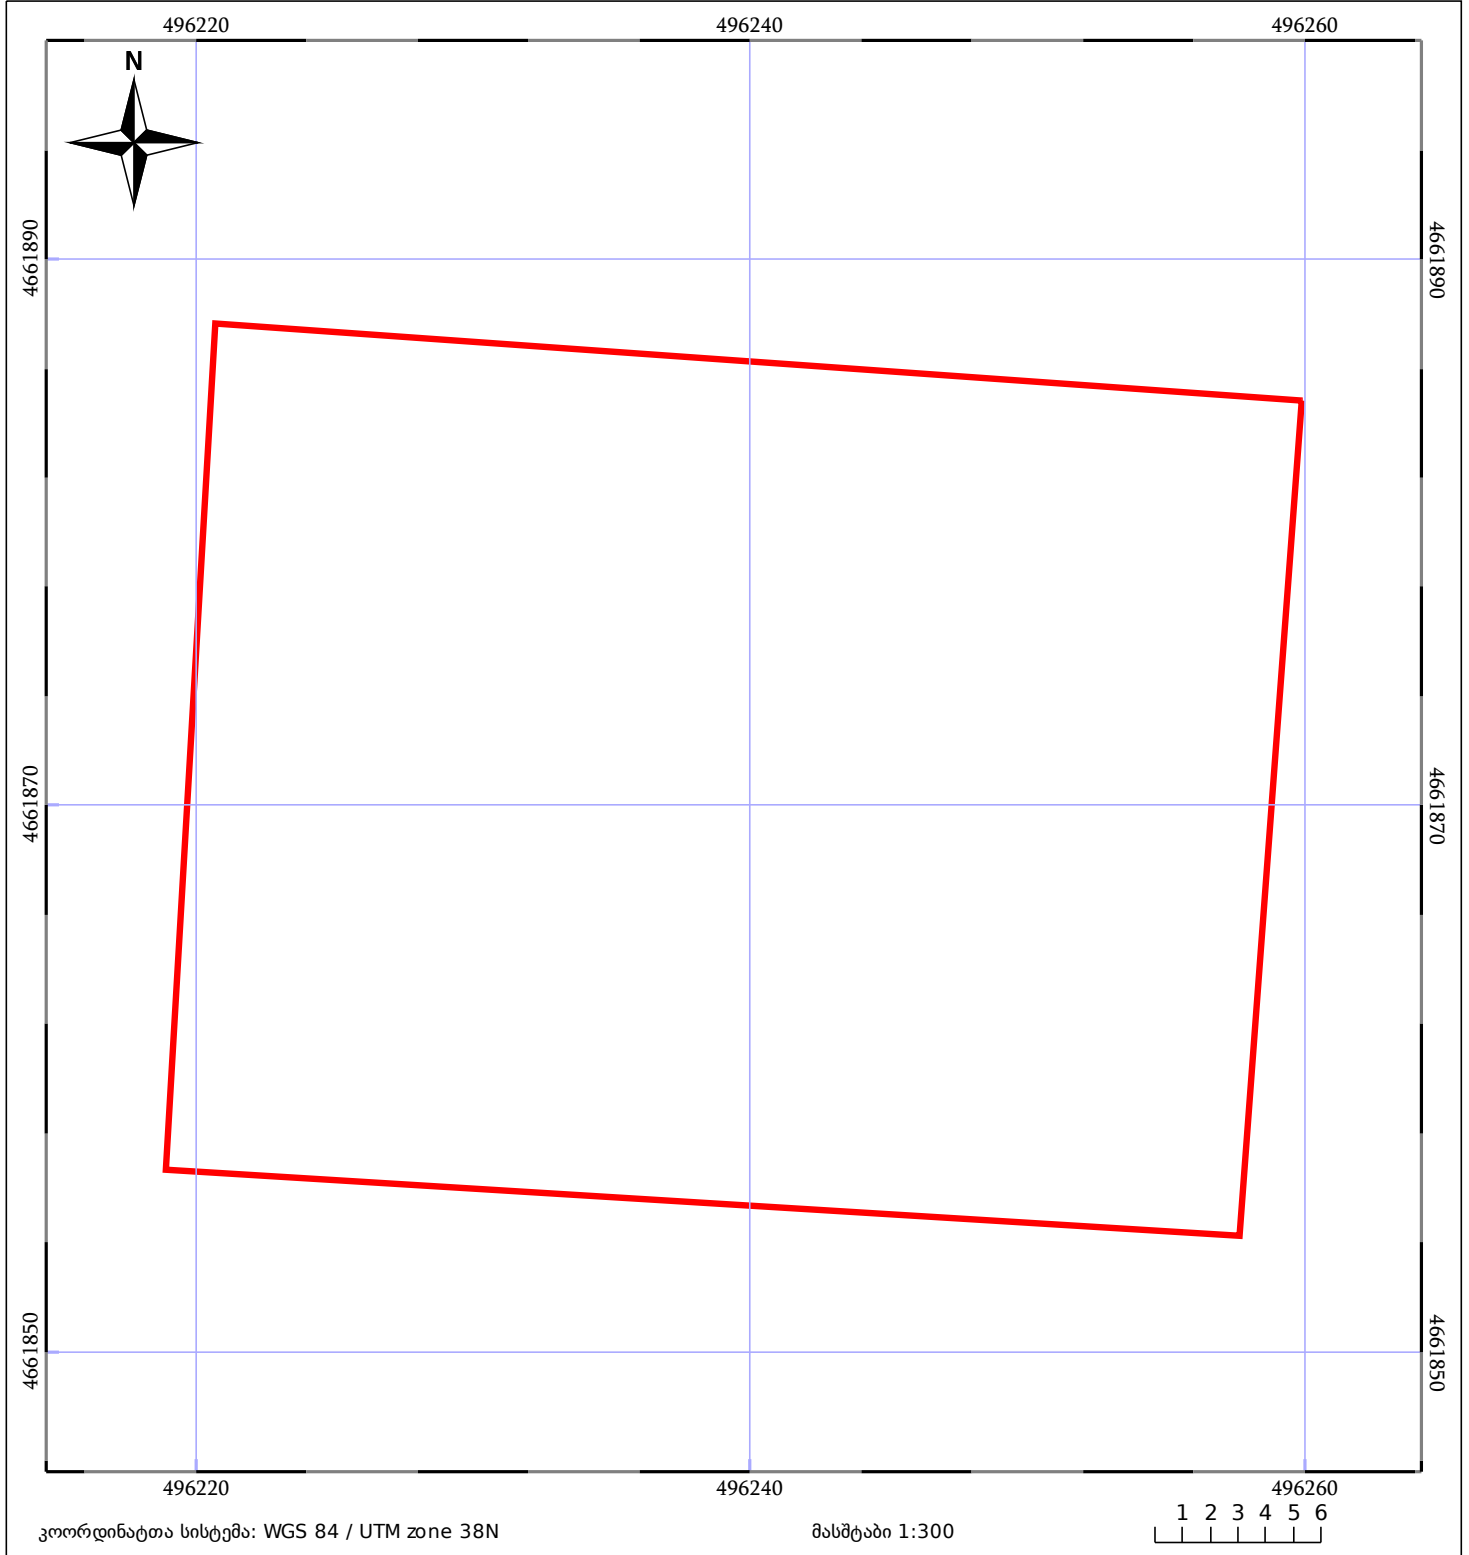

# საკადასტრო გეგმა

საჯარო რეესტრის ეროვნული  
სააგენტო

საკადასტრო კოდი: **73.05.36.607**

ნაკვეთის დანიშნულება:

სასოფლო-სამეურნეო(საკარმიდამო)

განცხადების ნომერი: **882026493586**

ფართობი:

**1203 კვ.მ (WGS 84 / UTM zone 38N)**

მომზადების თარიღი: **15/06/2026**

05/25 მშენებარე ნაგებობა	ნაკვეთის საკადასტრო საზღვარი	05/25 შენობა/ნაგებობა
საზღვრული ნაგებობა	ტყის ფონდი	ვალდებულება