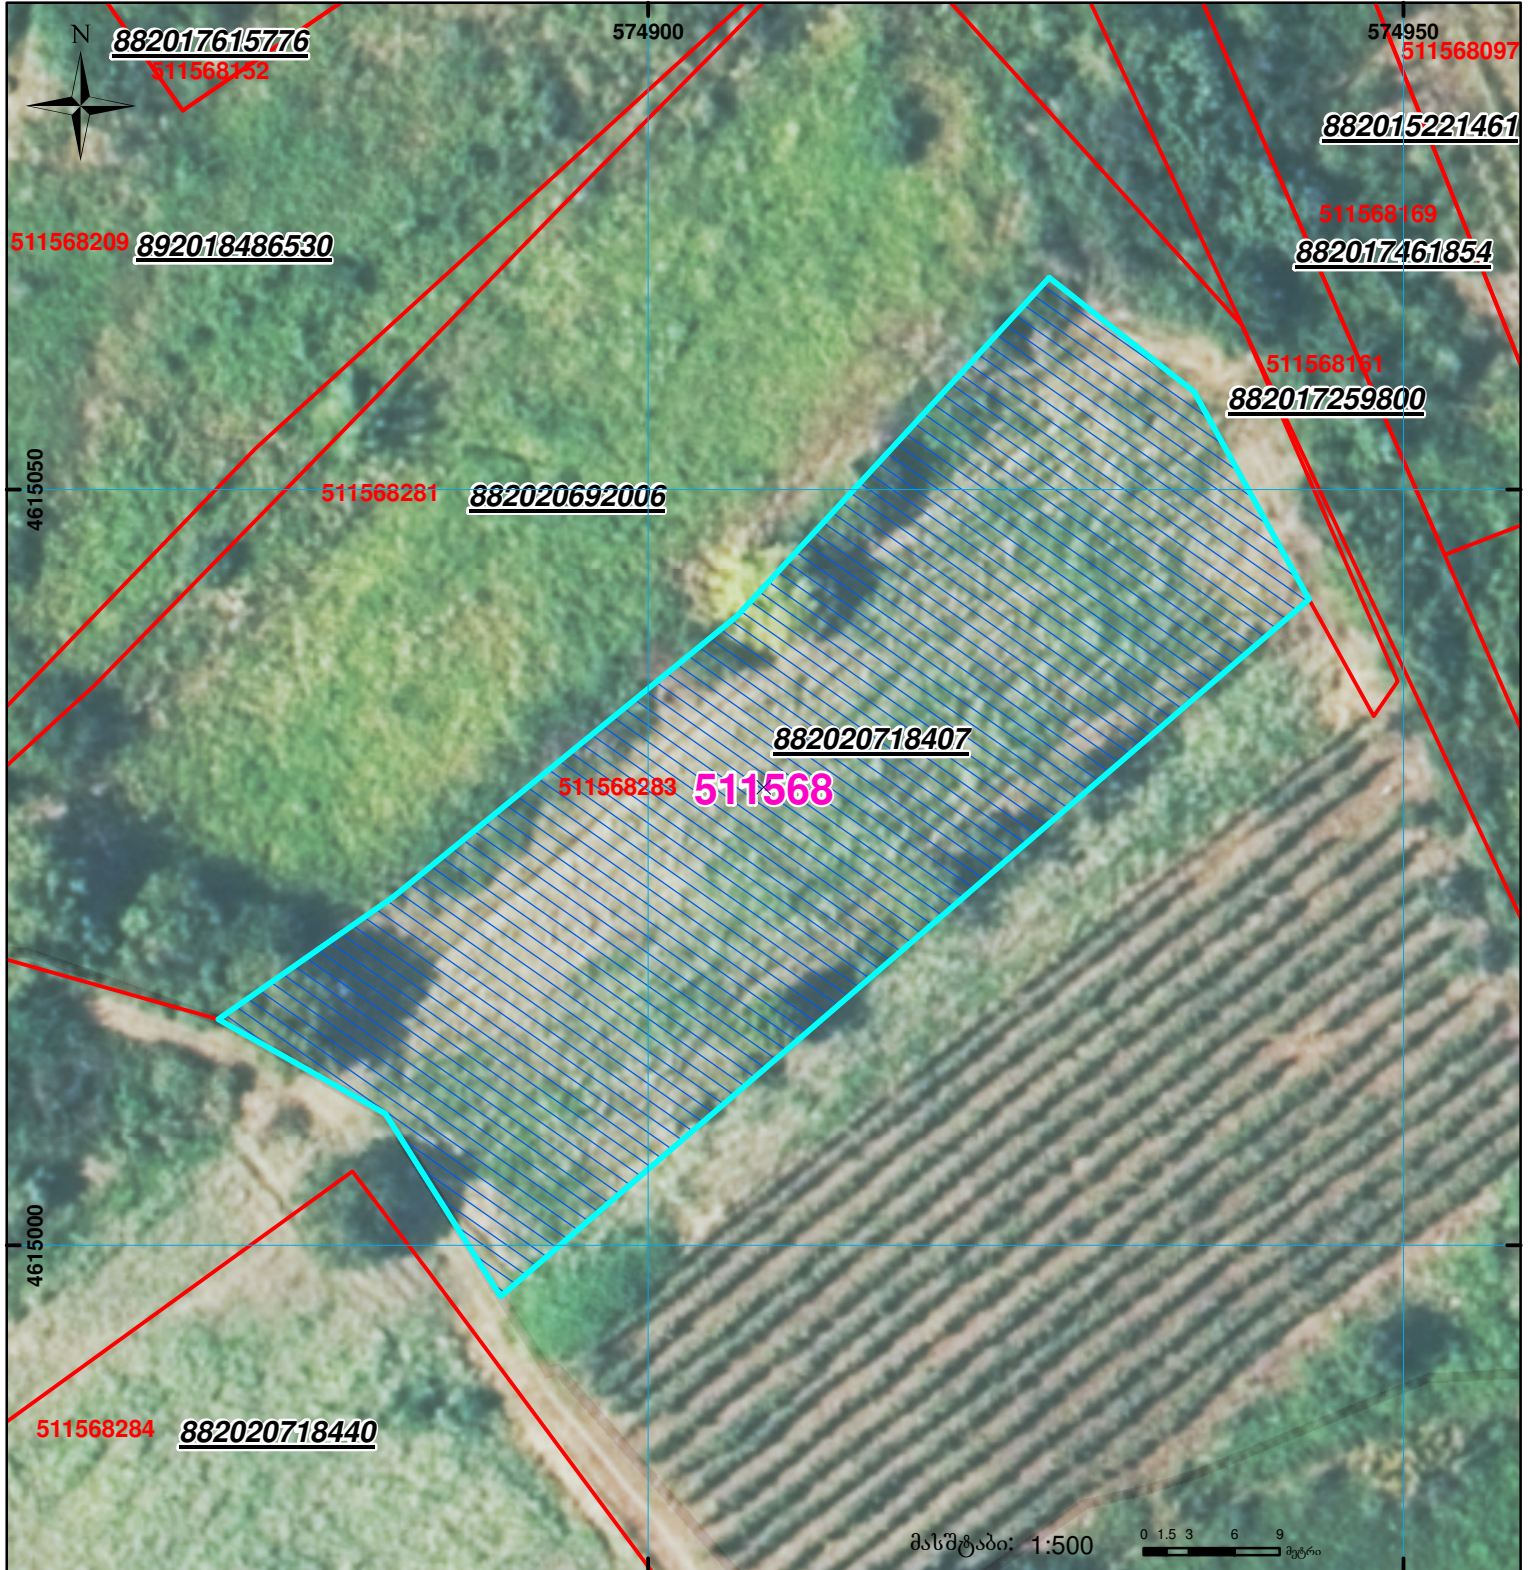

მიწის ნაკვეთის საკადასტრო კოდი: **511568283**
 განცხადების რეგისტრაციის ნომერი: **882020718407**
 მიწის ნაკვეთის ფართობი: **1800 კვ.მ.**
 დანიშნულება:
 მომზადების თარიღი: **30.06.21**

მასშტაბი: 1:500

	შენიშნული ნაკვეთი, პირობითი ნომერი/სართულიანობა		ვალდებულება		სარეგისტრაციოდ წარმოდგენილი ნაკვეთი
	მიწის ნაკვეთის საკადასტრო საზღვარი		მშენებარე ნაკვეთი		საზობრივი ნაკვეთი

UTM (საერთაშორისო) სისტემის კოორდ. 00°0' 0.00"