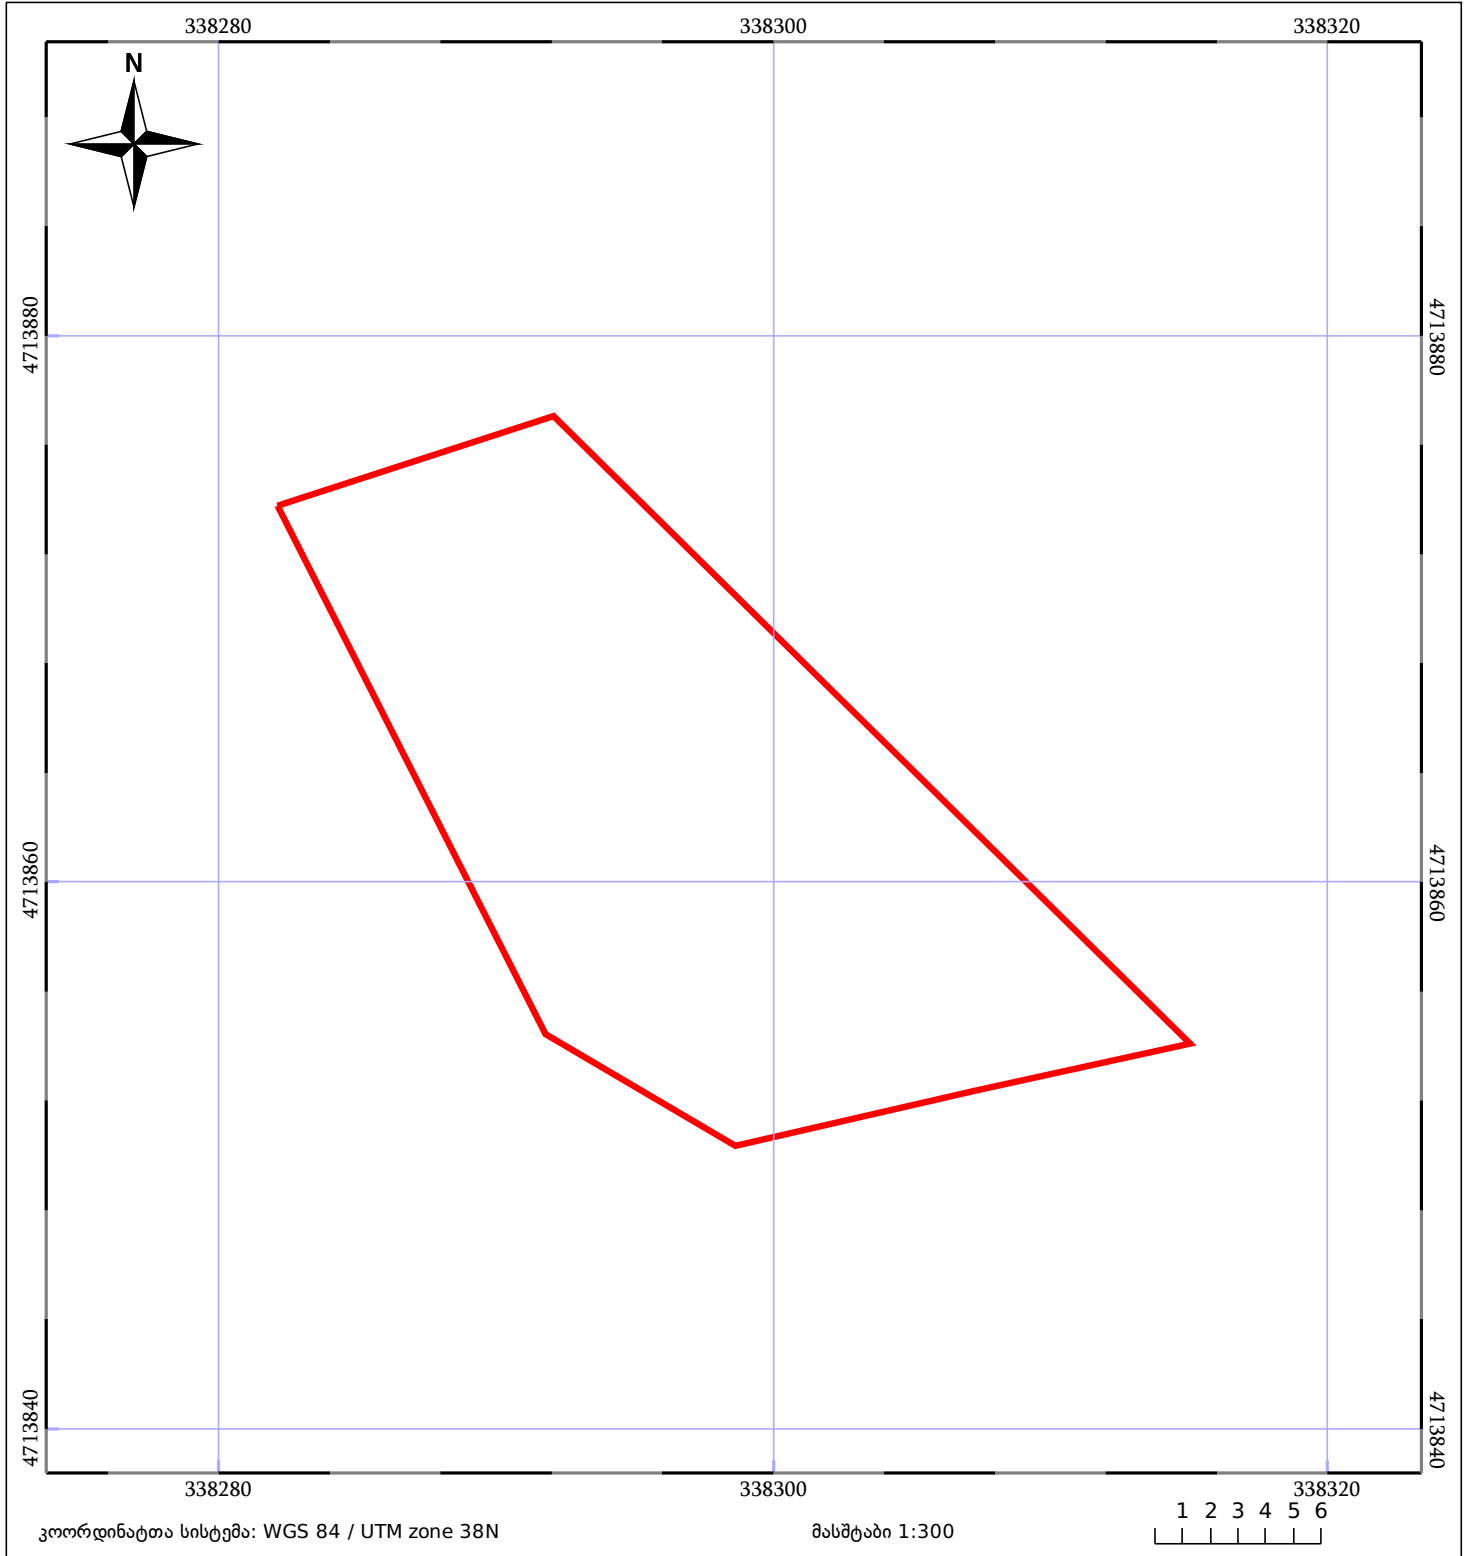

# საკადასტრო გეგმა

საჯარო რეესტრის ეროვნული  
სააგენტო

საკადასტრო კოდი: **86.16.29.004.056**

ნაკვეთის დანიშნულება:

**სასოფლო-სამეურნეო**

განცხადების ნომერი: **882020956877**

ფართობი:

**421 კვ.მ (WGS 84 / UTM zone 38N)**

მომზადების თარიღი: **24/03/2021**

05/25 მშენებარე ნაგებობა	ნაკვეთის საკადასტრო საზღვარი	05/25 მენობა/ნაგებობა
საზღვრული ნაგებობა	ტყის ფონდი	ვალდებულება