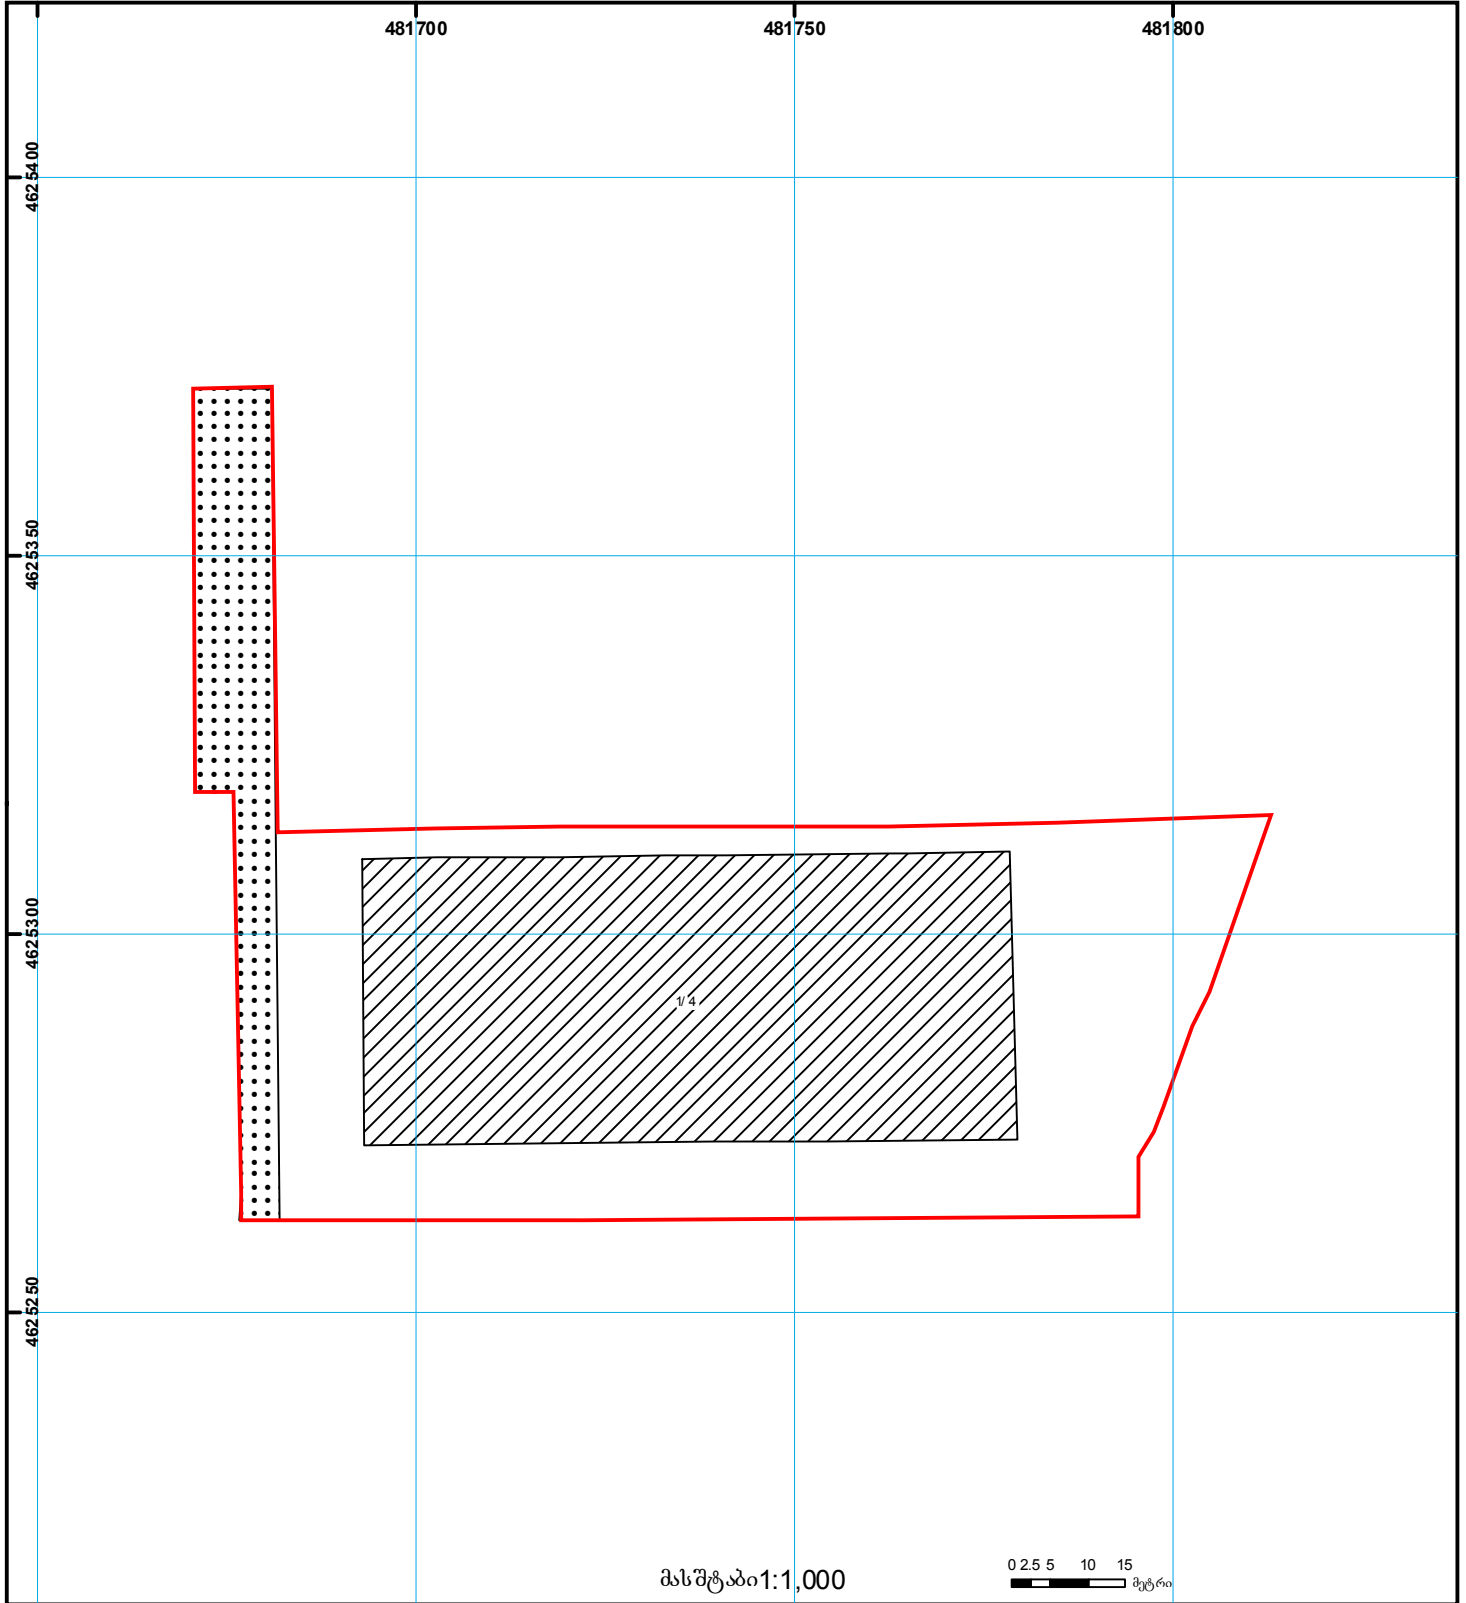

საქართველოს იუსტიციის სამინისტრო
საჯარო რეგისტრის ეროვნული სააგენტო

საკადასტრო გეგმა

საჯარო რეგისტრის
ეროვნული სააგენტო

მიწის ნაკვეთის საკადასტრო კოდი: 01.13.02.004.029
განცხადების რეგისტრაციის ნომერი 882014306243
მიწის ნაკვეთის ფართობი: 7177 კვ.მ.
დანიშნულება: არასასოფლო-სამეურნეო
მომზადების თარიღი 12.06.14

მასშტაბი 1:1,000

0 2.5 5 10 15
მეტრი

- | | | | | | | |
|--|-------------------------------------------------|--|-------------------|--|--------------------|------------------------|
| | შენიშნული ნაკვეთის პირობითი ნომერი/სართულიანობა | | ვალდებულება | | საზღვრის ნაკვეთი | UTM
სისტემის კოორდ. |
| | მიწის ნაკვეთის საკადასტრო საზღვარი | | მშენებარე ნაკვეთი | | მიწის ქვეშ ნაკვეთი | |