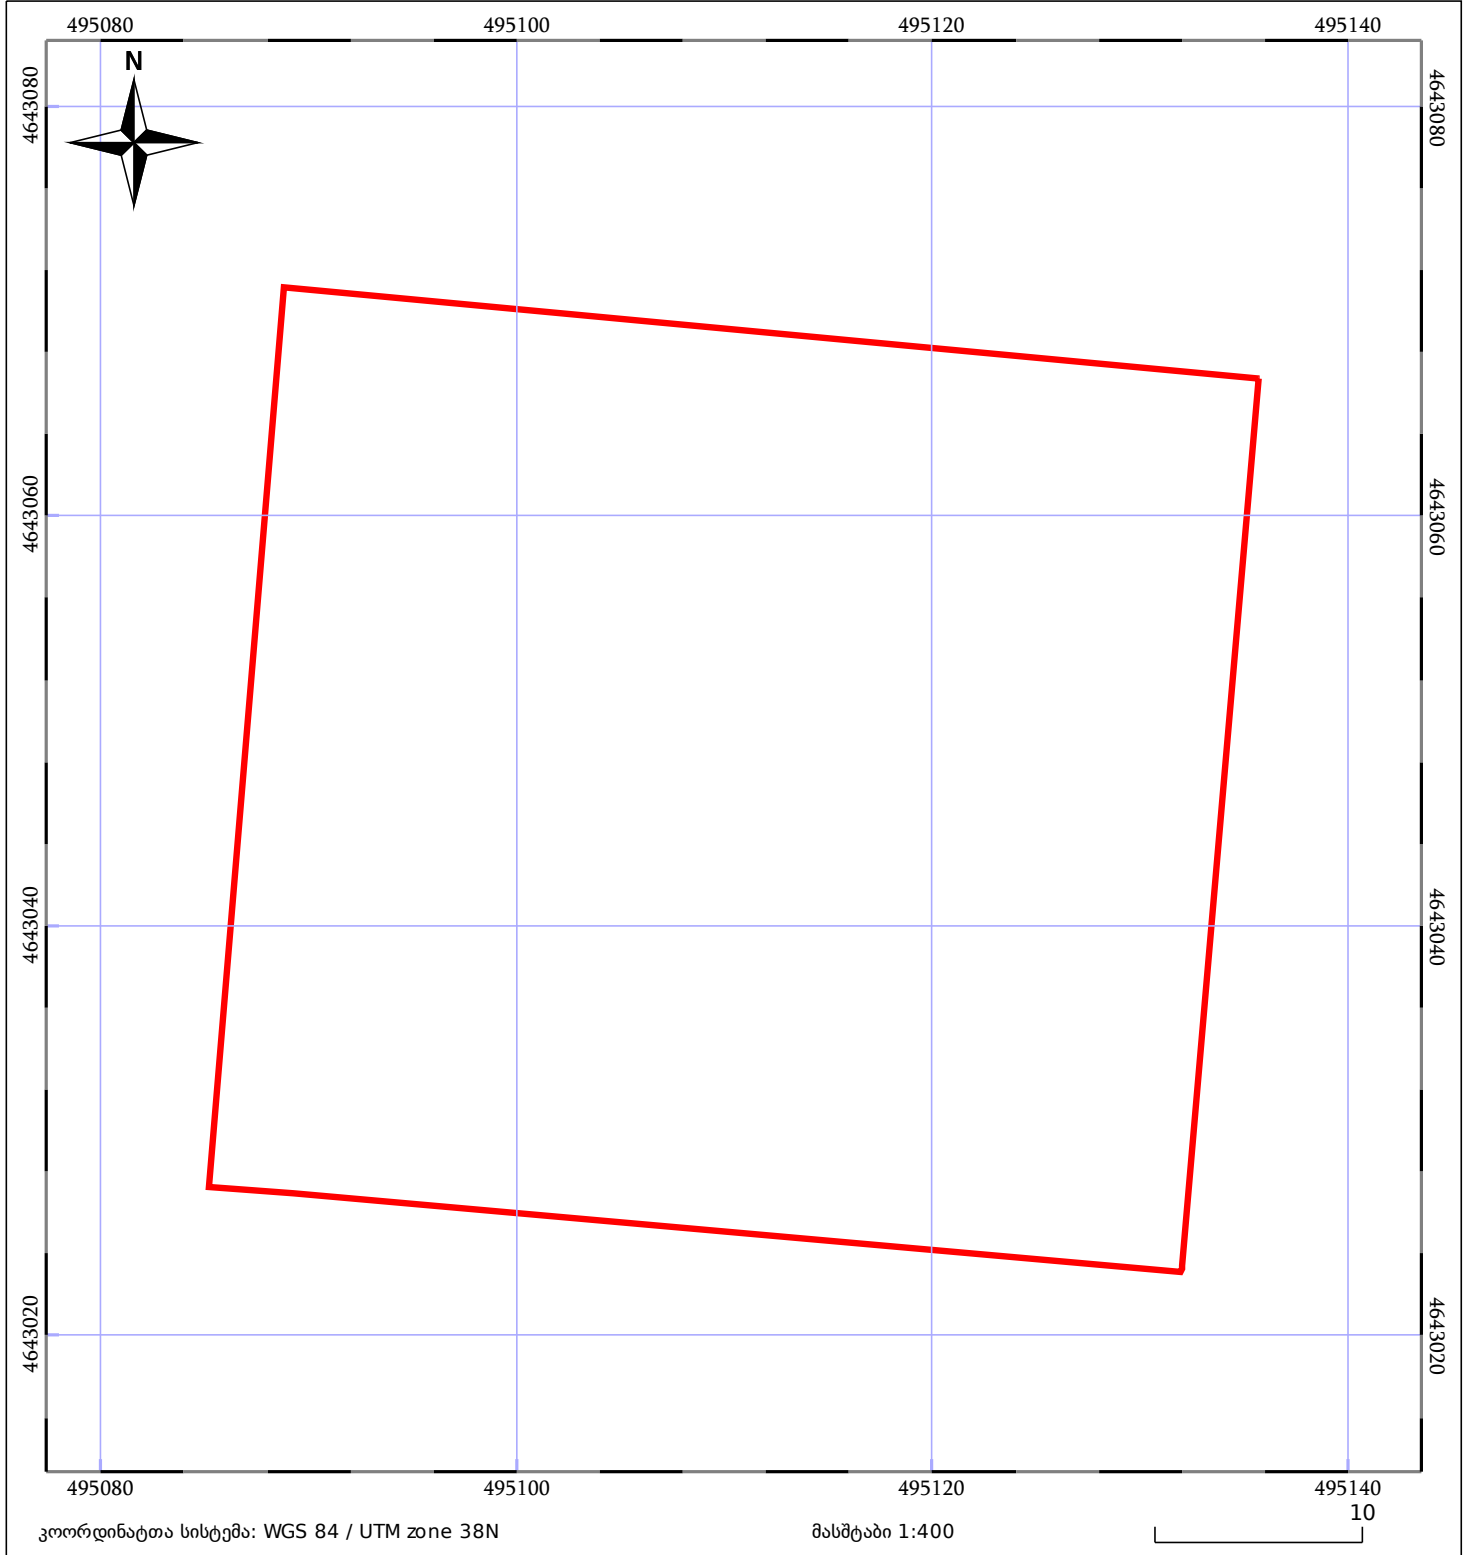

საკადასტრო გეგმა

საჯარო რეესტრის ეროვნული
სააგენტო

საკადასტრო კოდი: **73.10.26.931**

ნაკვეთის დანიშნულება:

სასოფლო-სამეურნეო

განცხადების ნომერი: **882023409531**

ფართობი:

2062 კვ.მ (WGS 84 / UTM zone 38N)

მომზადების თარიღი: **16/05/2023**

მშენებარე ნაგებობა	ნაკვეთის საკადასტრო საზღვარი	შენობა/ნაგებობა
საზღორივი ნაგებობა	ტყის ფონდი	ვალდებულება