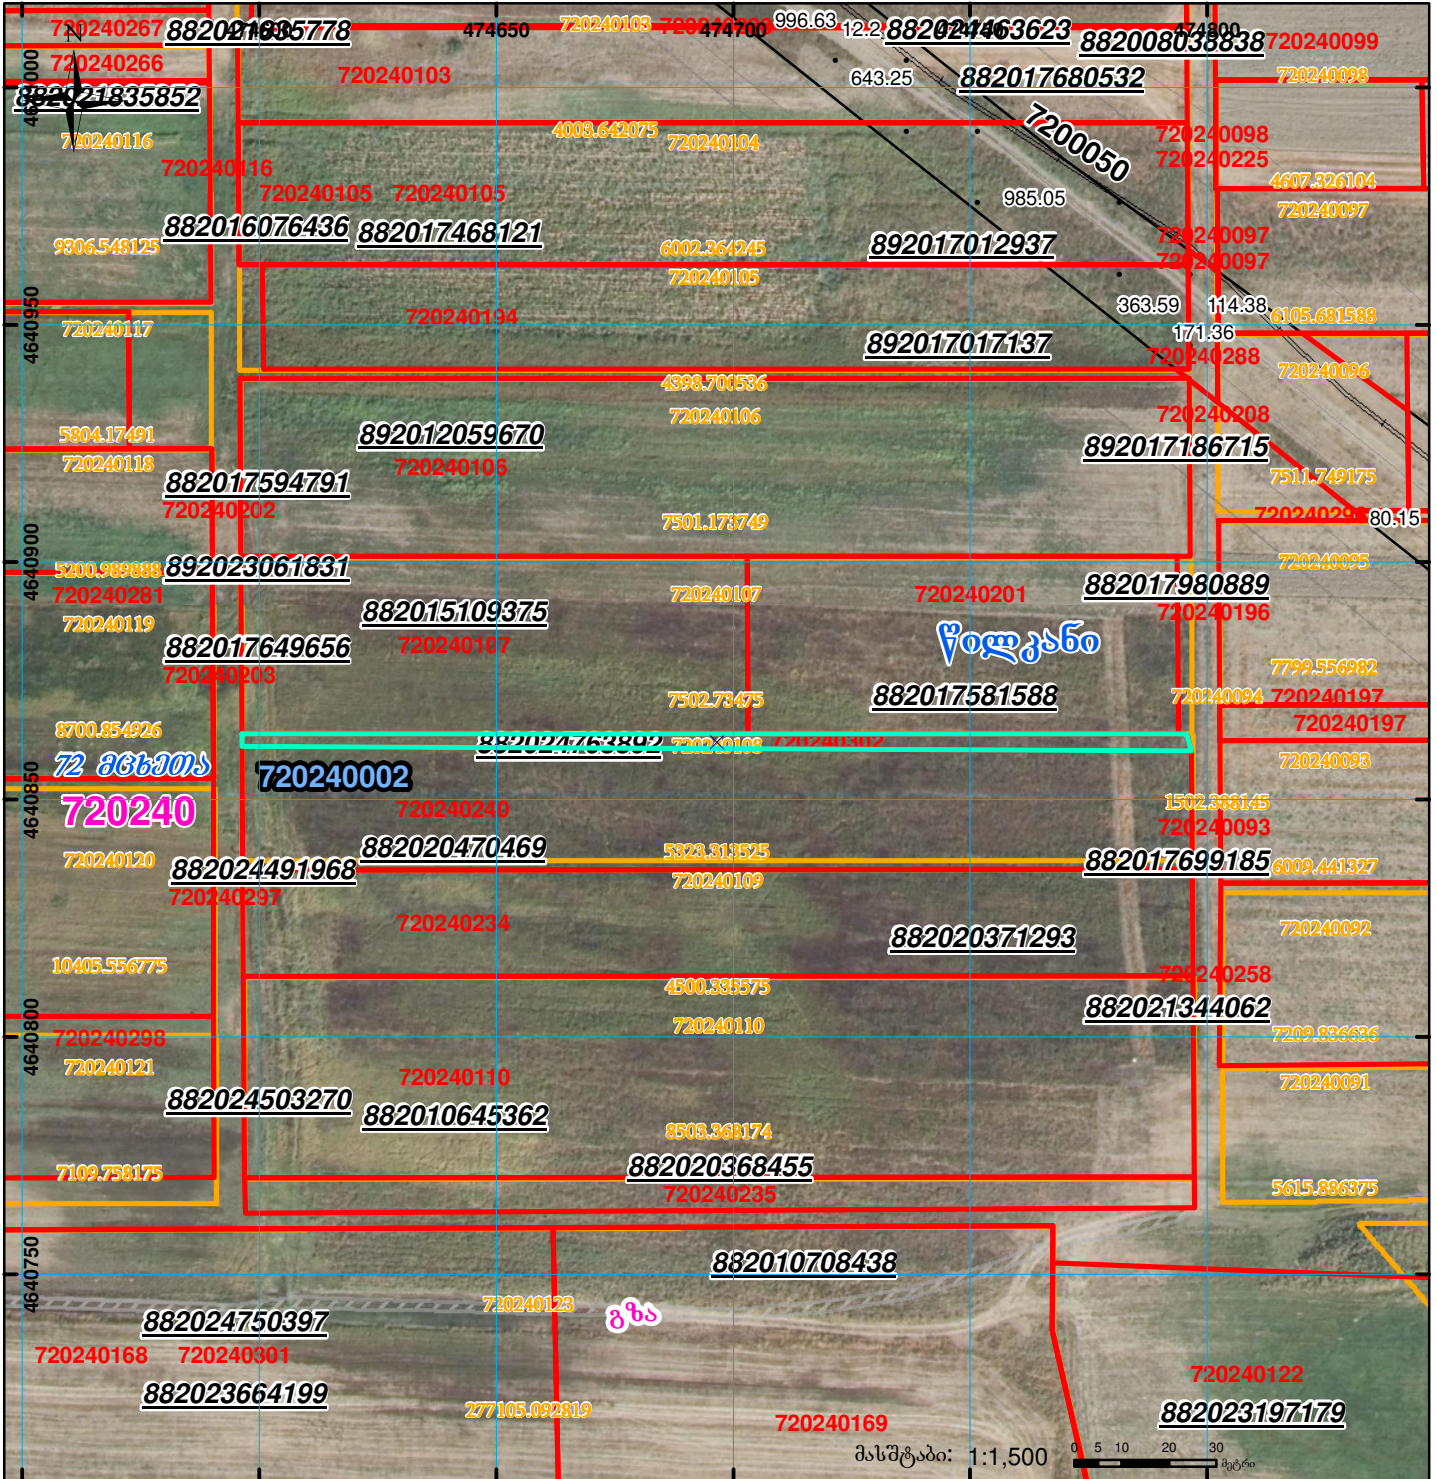

მიწის ნაკვეთის საკადასტრო კოდი: 720240302
 განცხადების რეგისტრაციის ნომერი: 882024763892
 მიწის ნაკვეთის ფართობი: 620 კვ.მ.
 დანიშნულება: 31.05.24
 მომზადების თარიღი:

	შენიშვნა-ნაკვეთობა, პირობითი ნომერი/სართულიანობა		ვალდებულება		სარეგისტრაციოდ წარმოდგენილი ნაკვეთი
	მიწის ნაკვეთის საკადასტრო საზღვარი		მშენებარე ნაკვეთი		საზობრივი ნაკვეთი

UTM (საერთაშორისო) სისტემის კოორდ.