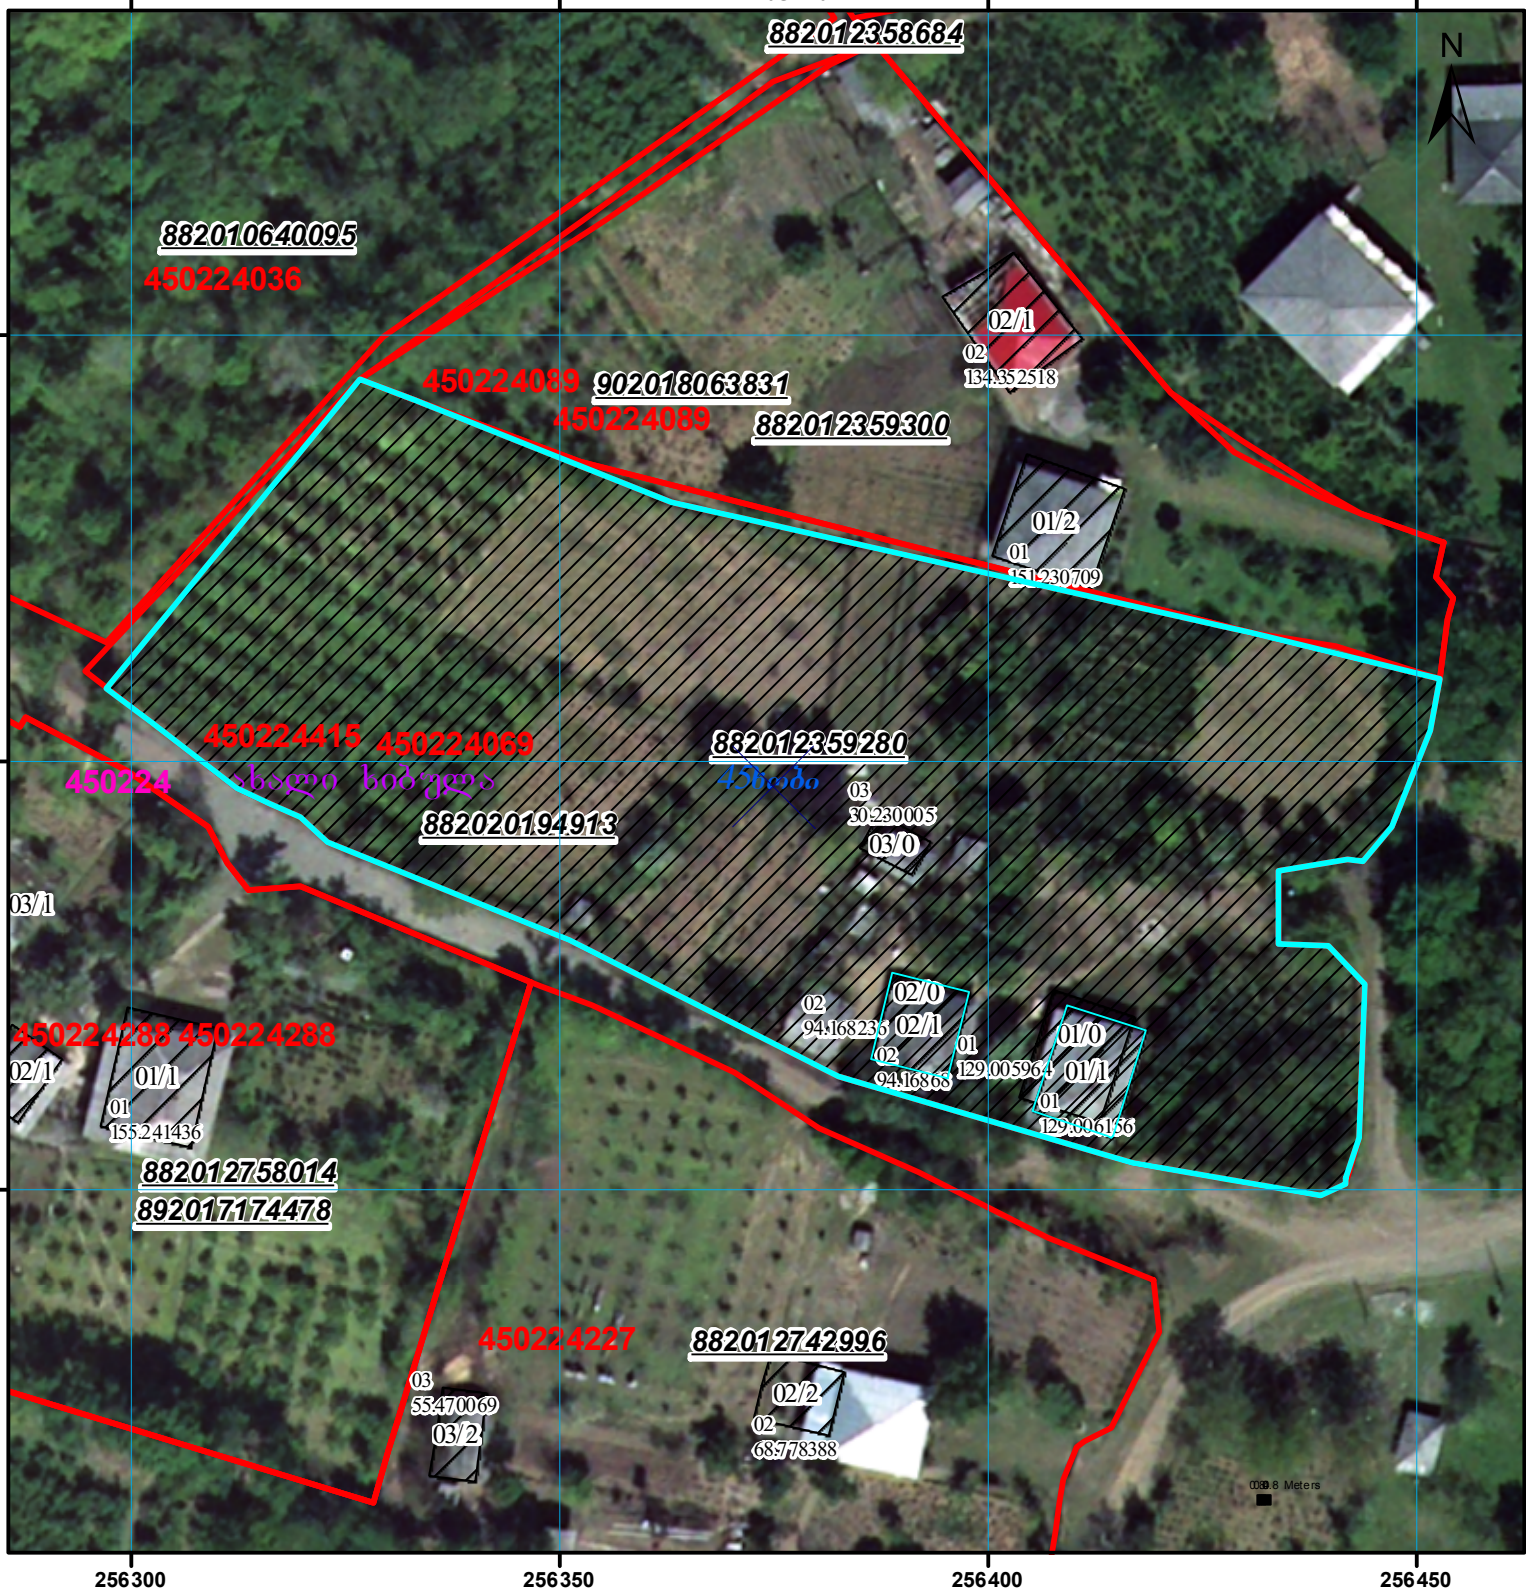

ელ. ვერსია (7999 კვ.მ) განსხვავდება რეგ. № 82020138741-ზე  
წარმოდგენილი ქალაქის ვერსიისგან (17359324) (8000 კვ.მ) ფართობით

მიწის ნაკვეთის საკადასტრო კოდი: 45 02 24 415  
 განცხადების რეგისტრაციის ნომერი: 882020194913  
 მიწის ნაკვეთის ფართობი: 7999 კვ.მ.  
 მომზადების თარიღი: 12.03.20

	შენიშნული ნაგებობა, პირობითი ნომერი/სართულიანობა		ვალდებულება		საზოგადოებრივი ნაგებობა	 000 000 UTM (საერთაშორისო) სისტემის კოორდ.
	მიწის ნაკვეთის საკადასტრო საზღვარი		შუენებარე ნაგებობა			