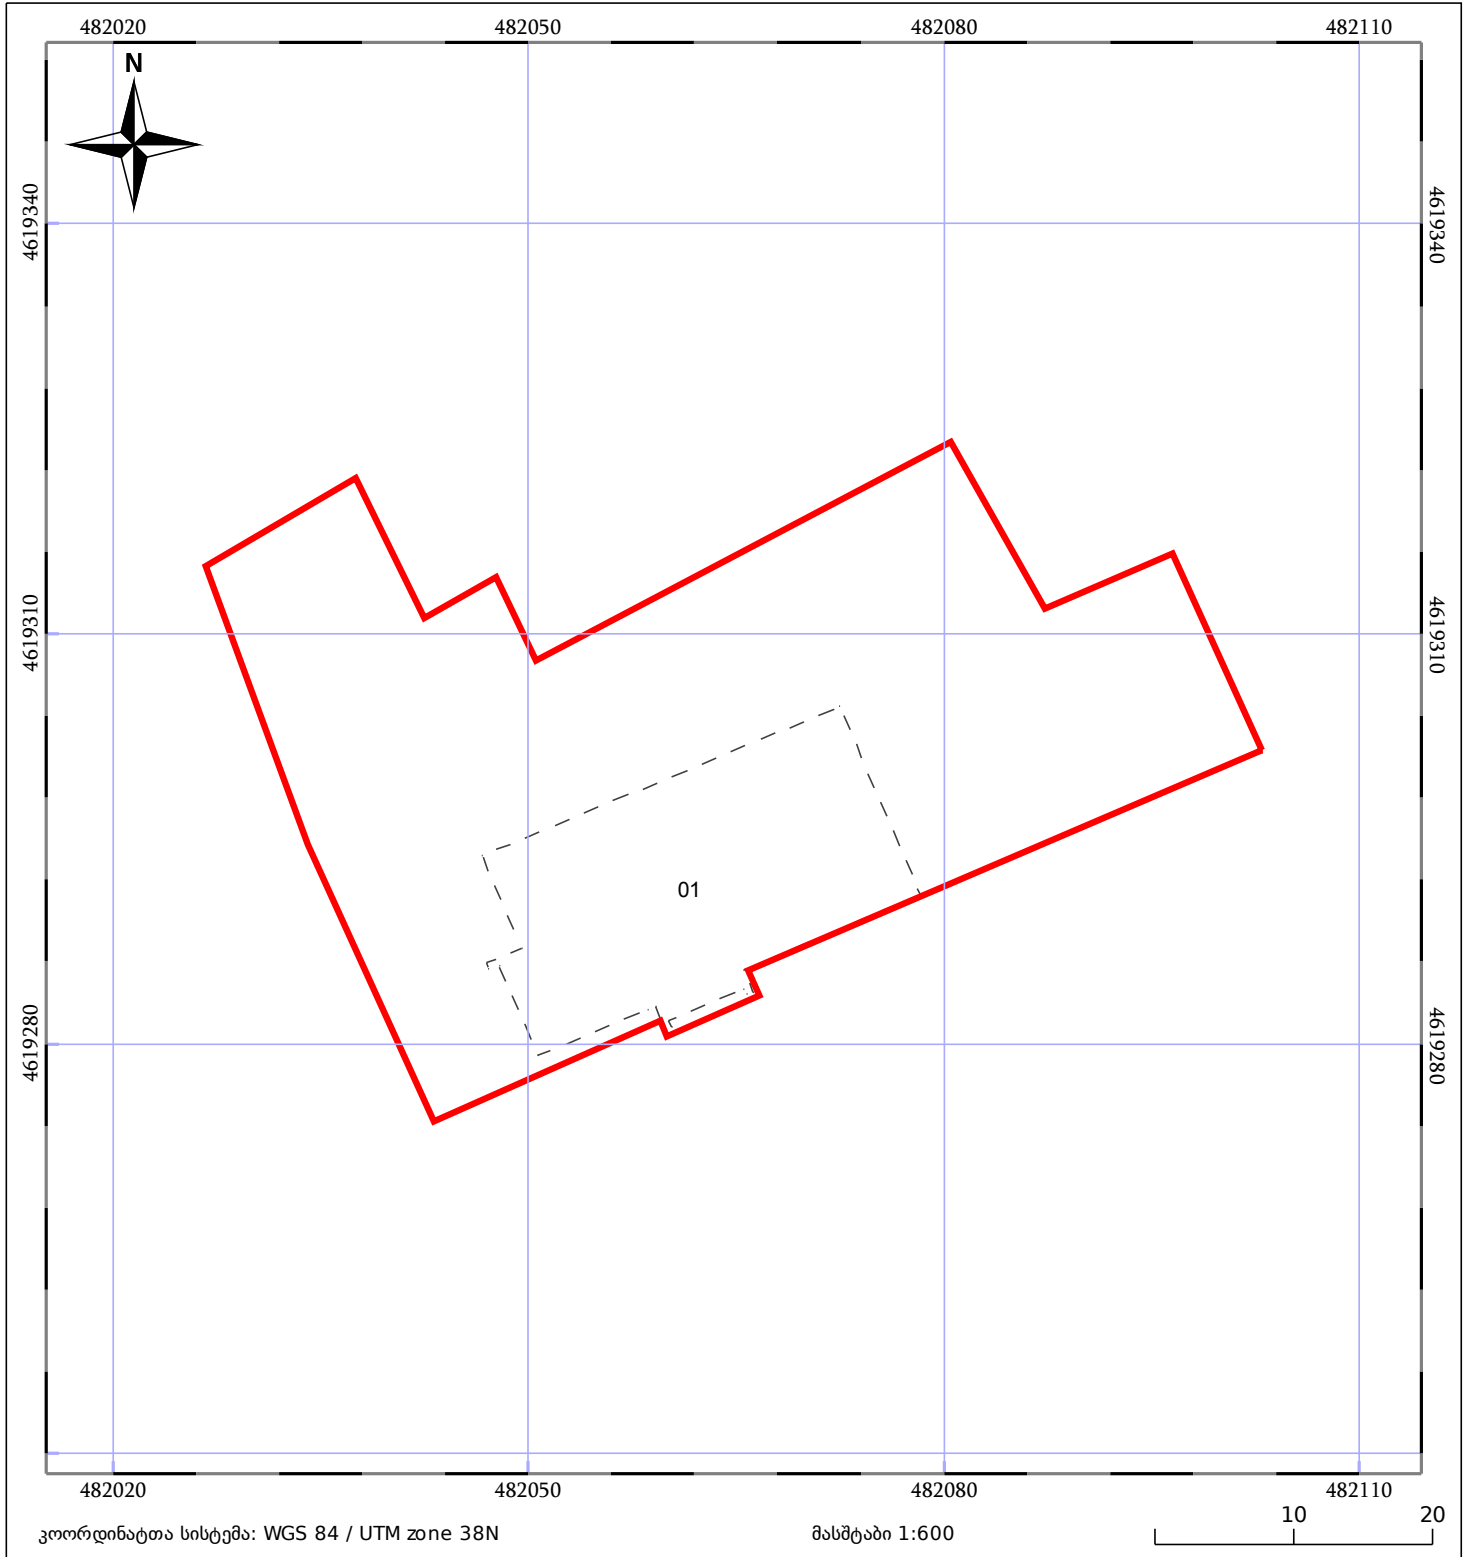

საკადასტრო გეგმა

საჯარო რეესტრის ეროვნული
სააგენტო

საკადასტრო კოდი: **01.13.07.002.038**

ნაკვეთის დანიშნულება:

არასასოფლო სამეურნეო

განცხადების ნომერი: **882016521621**

ფართობი:

1984 კვ.მ (WGS 84 / UTM zone 38N)

მომზადების თარიღი: **15/08/2016**

ნაკვეთის საკადასტრო საზღვარი	ხაზობრივი ნაგებობა	ტყის ფონდი
შენობა/ნაგებობა	მშენებარე ნაგებობა	ვალდებულება