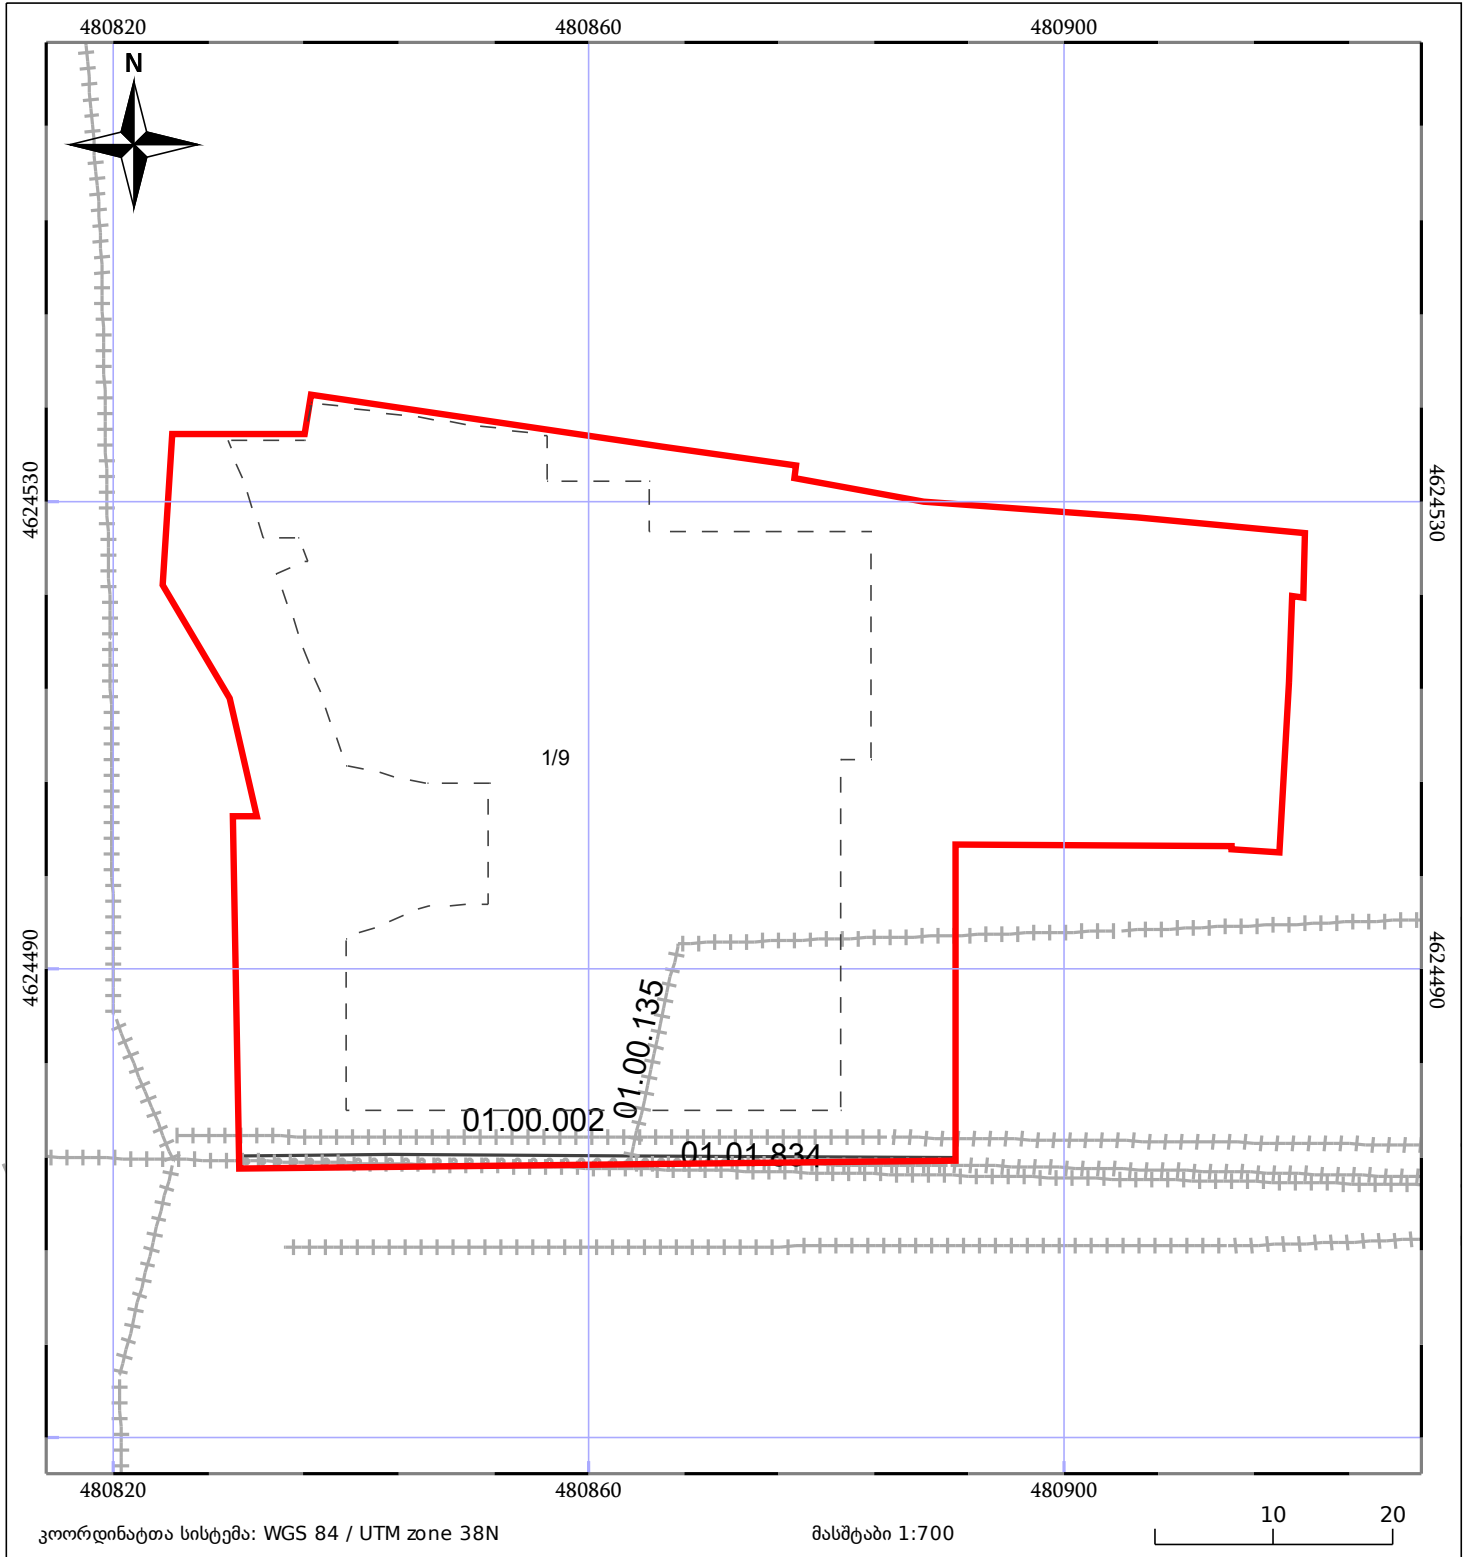

საკადასტრო გეგმა

საჯარო რეესტრის ეროვნული
სააგენტო

საკადასტრო კოდი: **01.13.01.020.228**

ნაკვეთის დანიშნულება:

არასასოფლო საშენობო

განცხადების ნომერი: **882023106225**

ფართობი:

4615 კვ.მ (WGS 84 / UTM zone 38N)

მომზადების თარიღი: **22/02/2023**

ვალდებულების ფართობი:

42 კვ.მ (WGS 84 / UTM zone 38N)

05/25	მშენებარე ნაგებობა		ნაკვეთის საკადასტრო საზღვარი	05/25	შენობა/ნაგებობა
	სამობრივი ნაგებობა		ტყის ფონდი		ვალდებულება