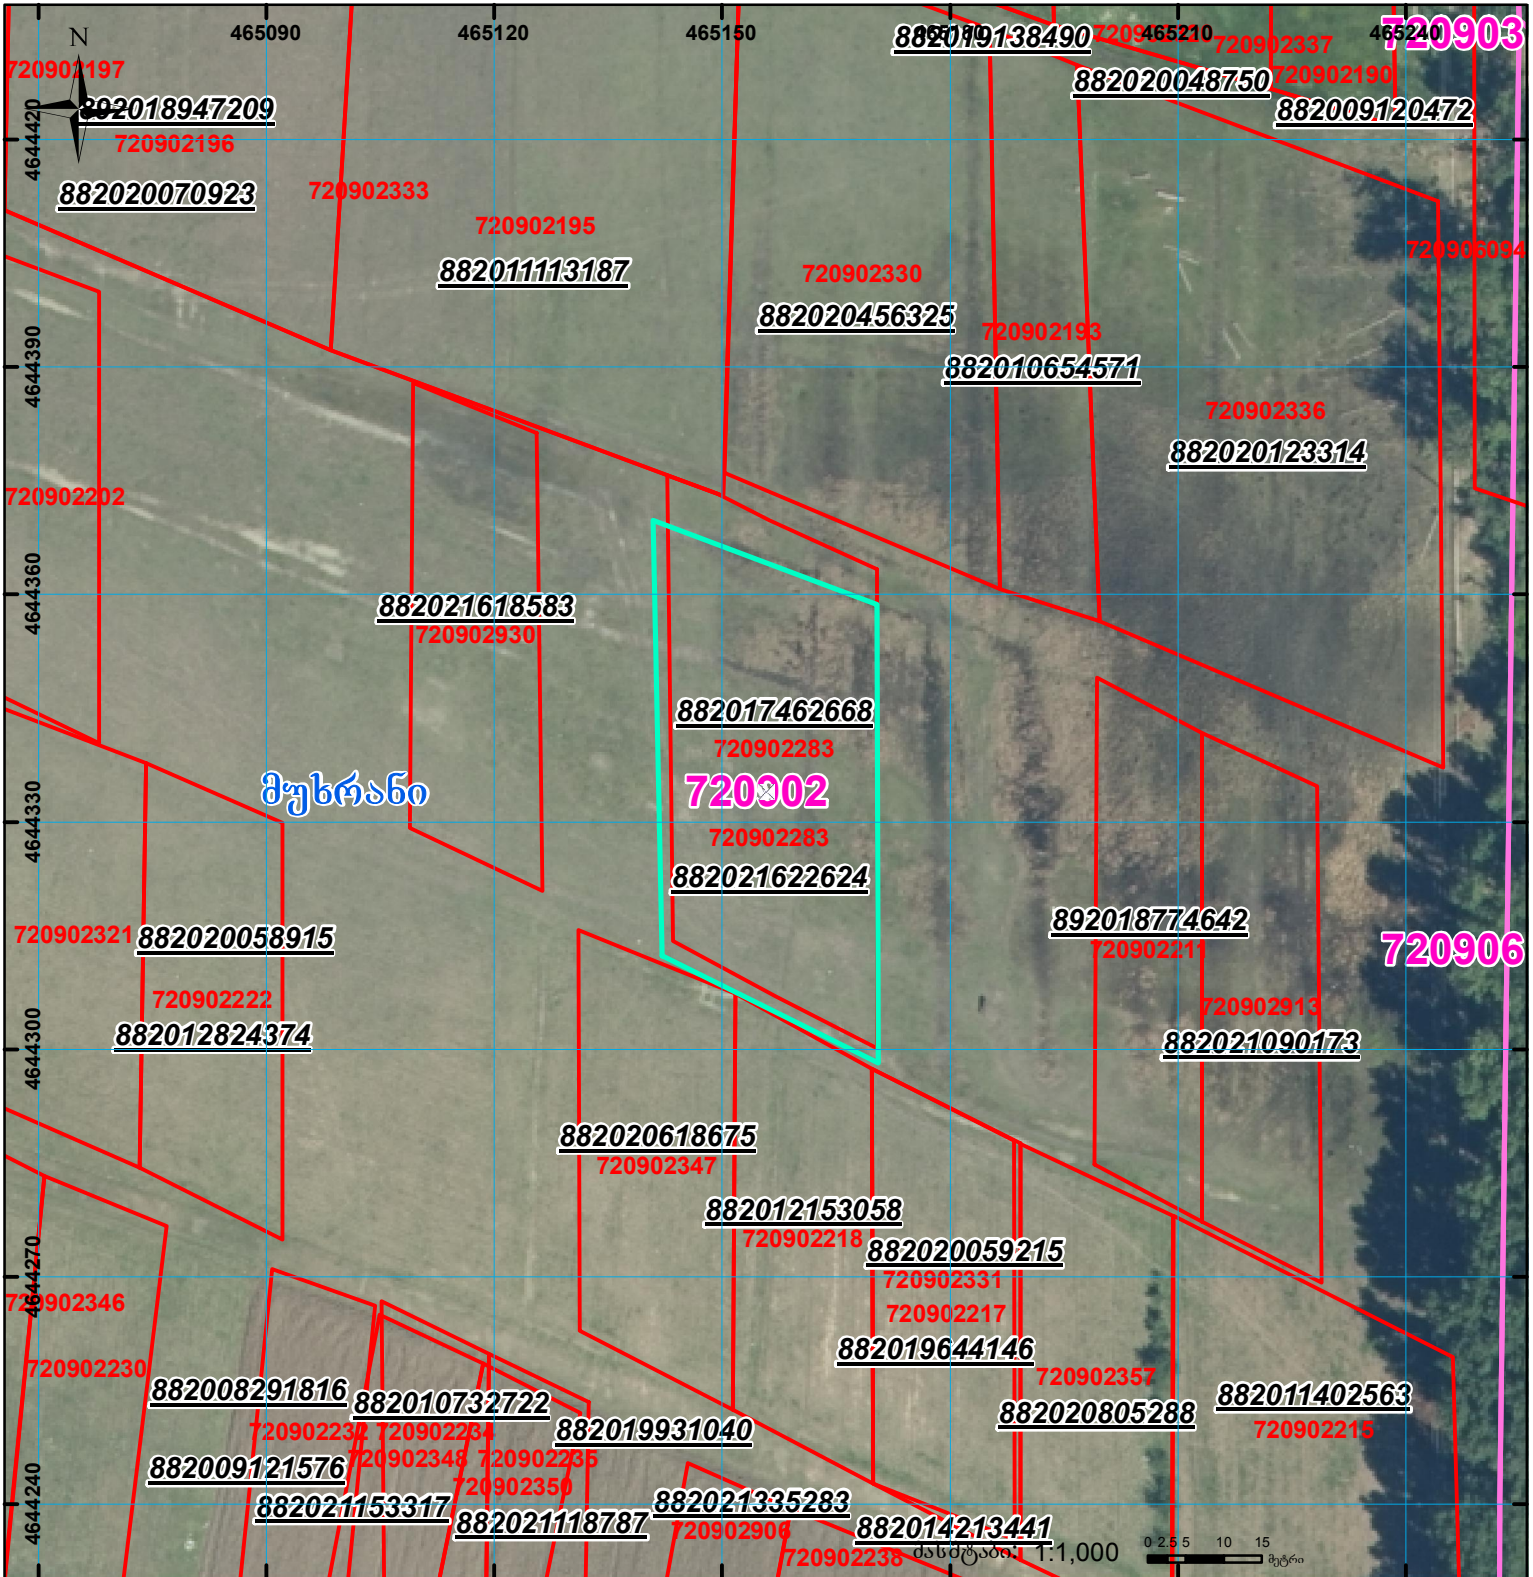

მიწის ნაკვეთის საკადასტრო კოდი: 720902283  
 ბანკნაღების რეგისტრაციის ნომერი: 882021622624  
 მიწის ნაკვეთის ფართობი: 1700 კვ.მ.  
 დანიშნულება:  
 მომზადების თარიღი: 29.07.21

	შენიშნული ნაკვეთი, პირობითი ნომერი/სართულიანობა		ვალდებულება		სარეგისტრაციოდ წარმოდგენილი ნაკვეთი
	მიწის ნაკვეთის საკადასტრო საზღვარი		შეგნებარე ნაკვეთი		საზოგადოებრივი ნაკვეთი