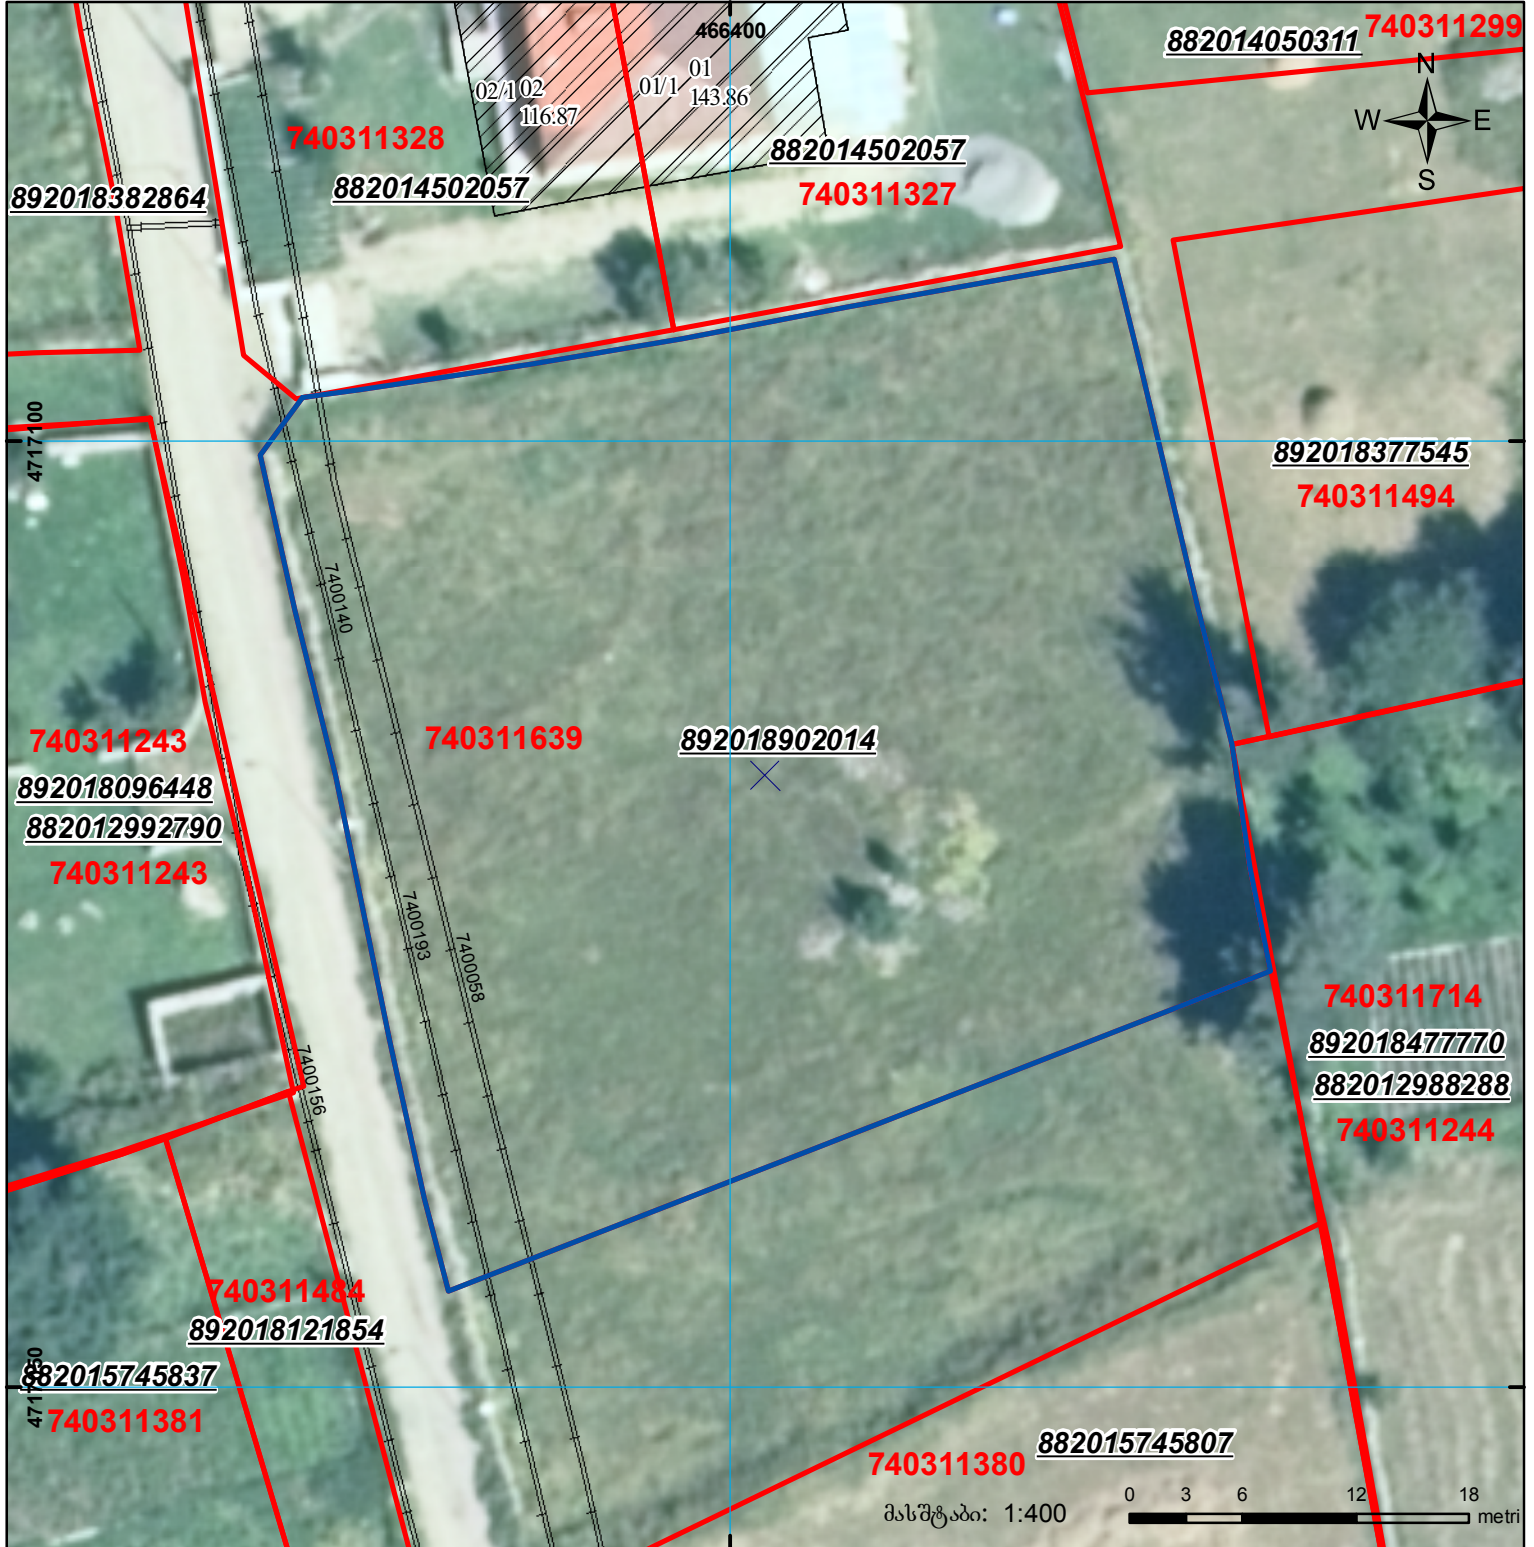

მიწის ნაკვეთის საკადასტრო კოდი: 74 03 11 639
 განცხადების რეგისტრაციის ნომერი: 892018902014
 მიწის ნაკვეთის ფართობი: 2000 კვ.მ.
 მომზადების თარიღი: 23.10.18

	შენიშნული ნაკვეთი, პირობითი ნომერი/სართულიანობა		კალდეულება		საზობრივი ნაკვეთი
	მიწის ნაკვეთის საკადასტრო საზღვარი		შენიშნული ნაკვეთი		

UTM (საერთაშორისო) სისტემის კოორდ.