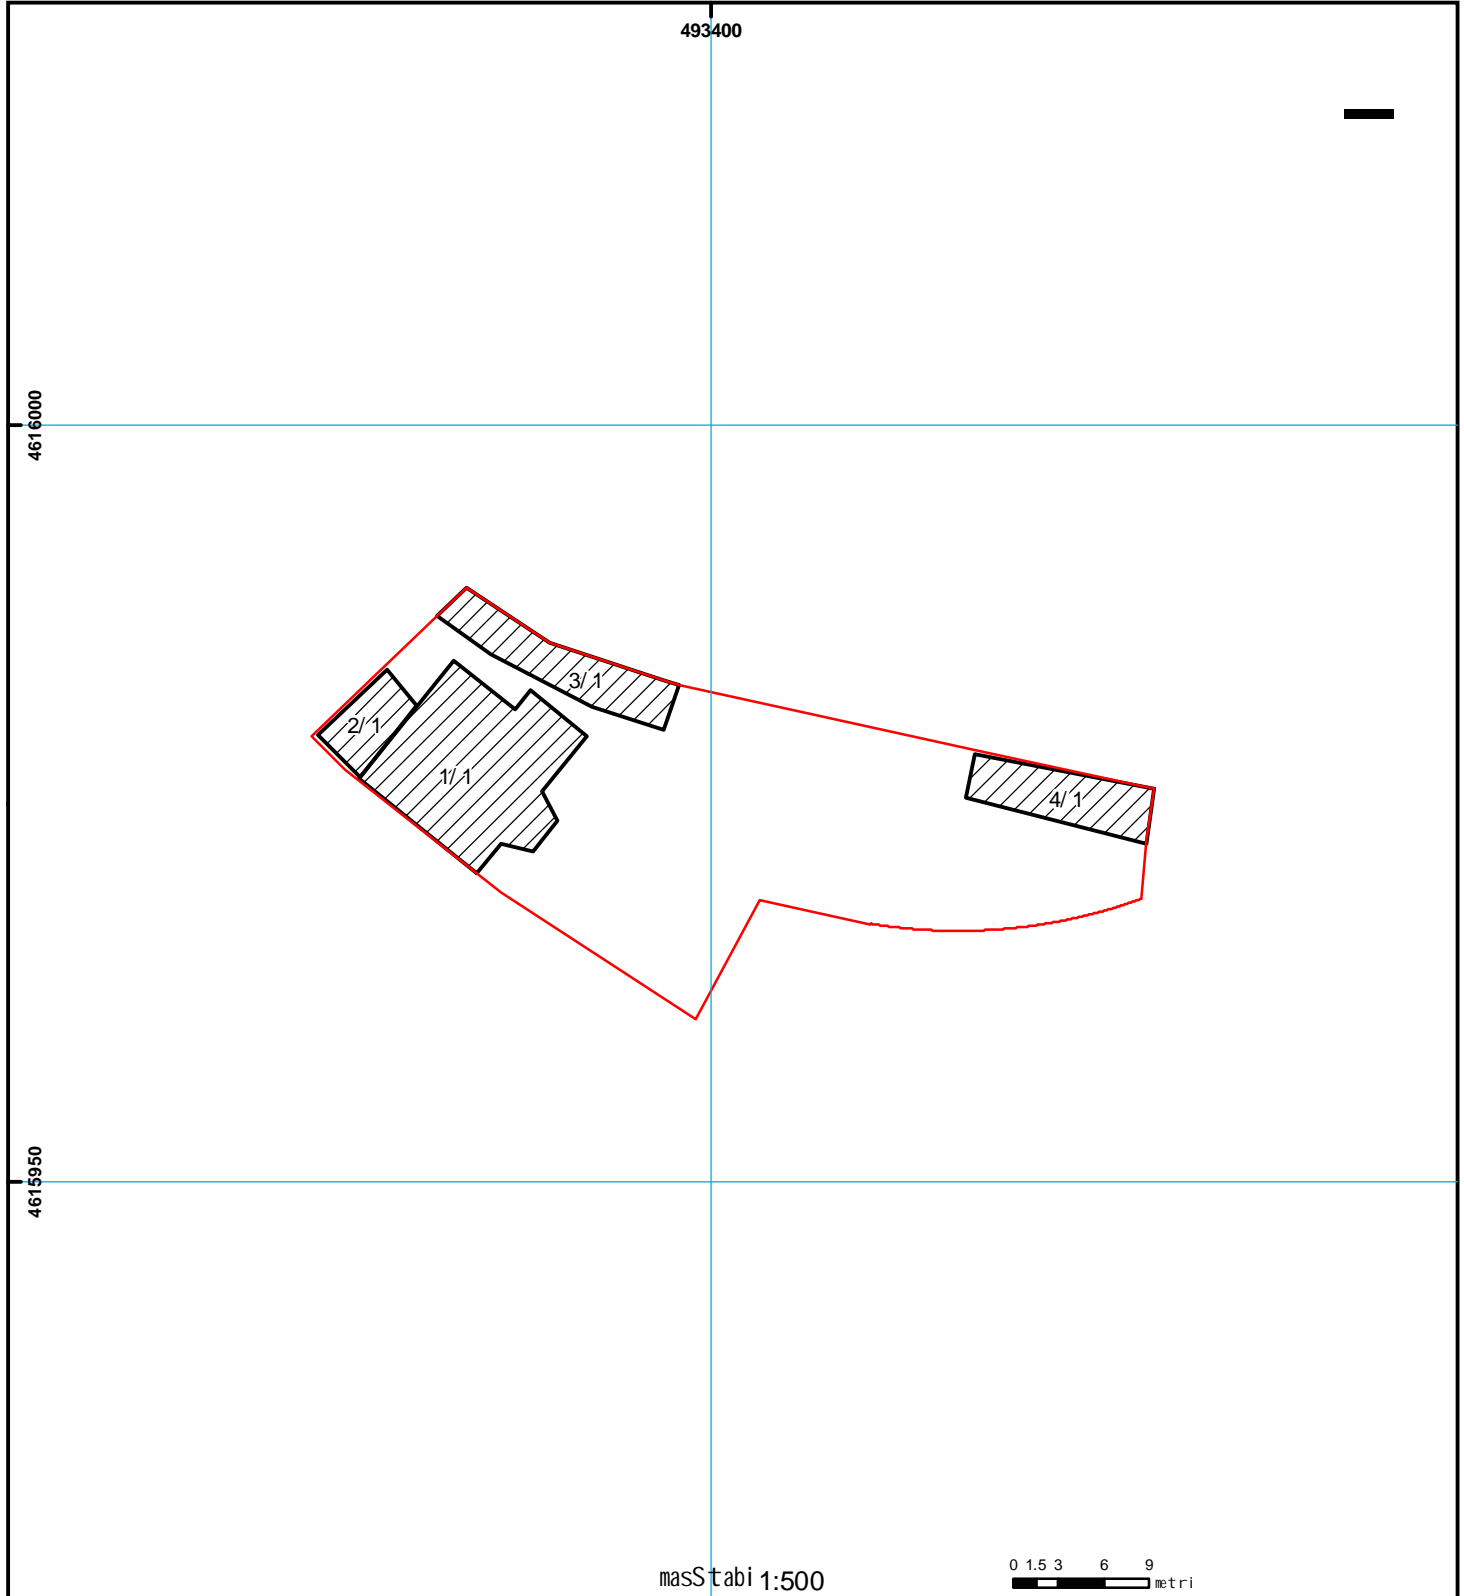

საქართველოს იუსტიციის მინისტრო
საჯარო რეგისტრაციის ეროვნული სააგენტო

საკადასტრო გეგმა

საჯარო რეგისტრაციის ეროვნული სააგენტო

მიწის ნაკვეთის საკადასტრო კოდი: 01.19.17.002.026
განცხადების რეგისტრაციის ნომერი 882010661335
მიწის ნაკვეთის ფართობი: 764 კვ.მ.
დანიშნულება: სასოფლო-სამეურნეო
მომზადების თარიღი 02.07.10

01/2	სენობა-ნაგებობა, პირობითი ნომერი/სართულიანობა		მსენებარე ნაგებობა		ხაზობრივი ნაგებობა	00°00'00" UTM (საერთაშორისო) სისტემის კოორდ.
	მიწის ნაკვეთის საკადასტრო საზღვარი		მიწის სვესა ნაგებობა			