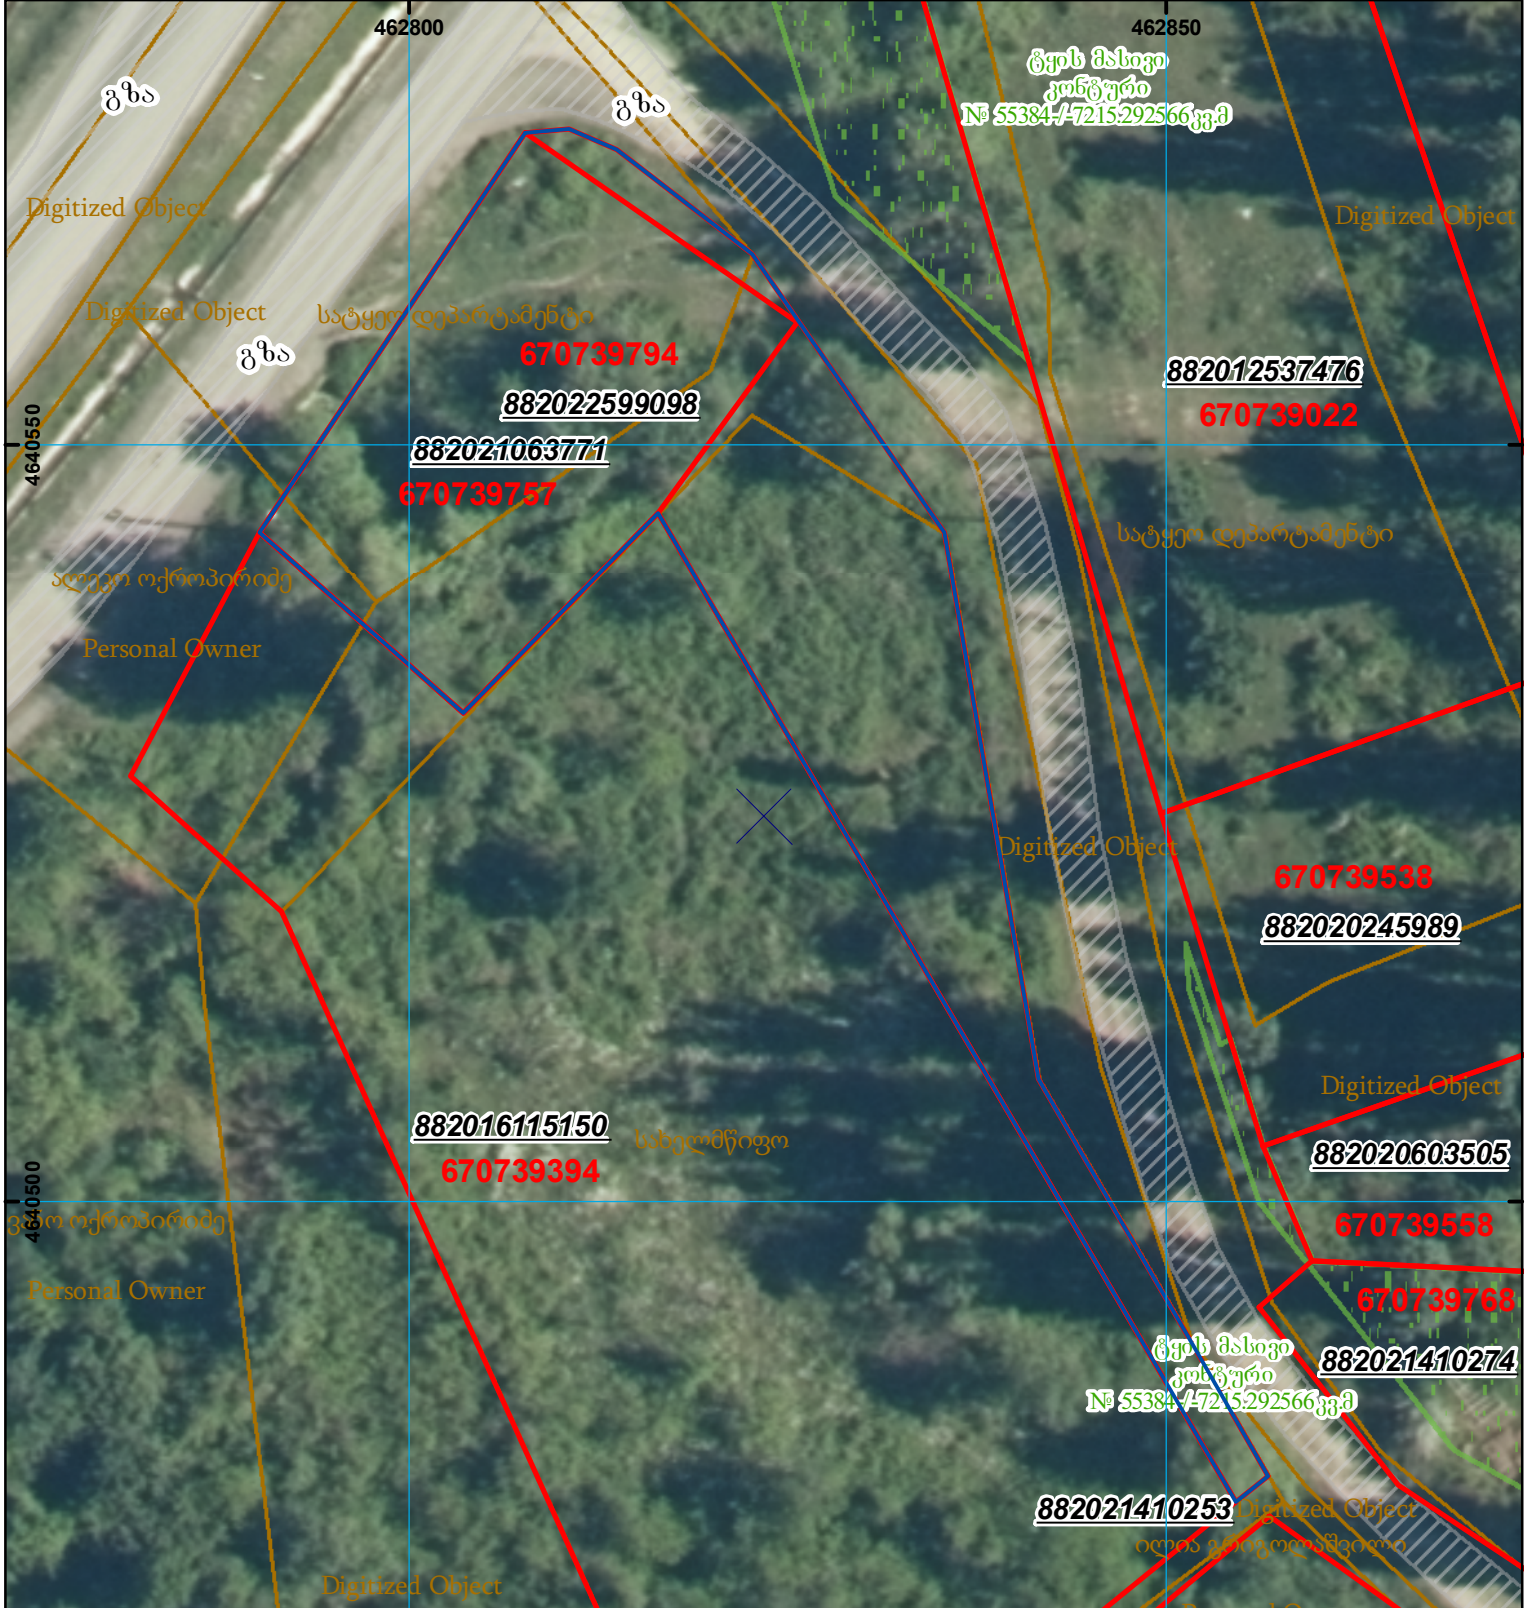

მიწის ნაკვეთის საკადასტრო კოდი: 67 07 39 794  
 განცხადების რეგისტრაციის ნომერი: 882022599098  
 მიწის ნაკვეთის ფართობი: 1328 კვ.მ.  
 მომზადების თარიღი: 19.08.22

	შენიშნული ნაკვეთი, პირობითი ნომერი/სართულიანობა		ვალდებულება		საზოგადოებრივი ნაკვეთი
	მიწის ნაკვეთის საკადასტრო საზღვარი		შუენებარე ნაკვეთი		

UTM (საერთაშორისო) სისტემის კოორდ.