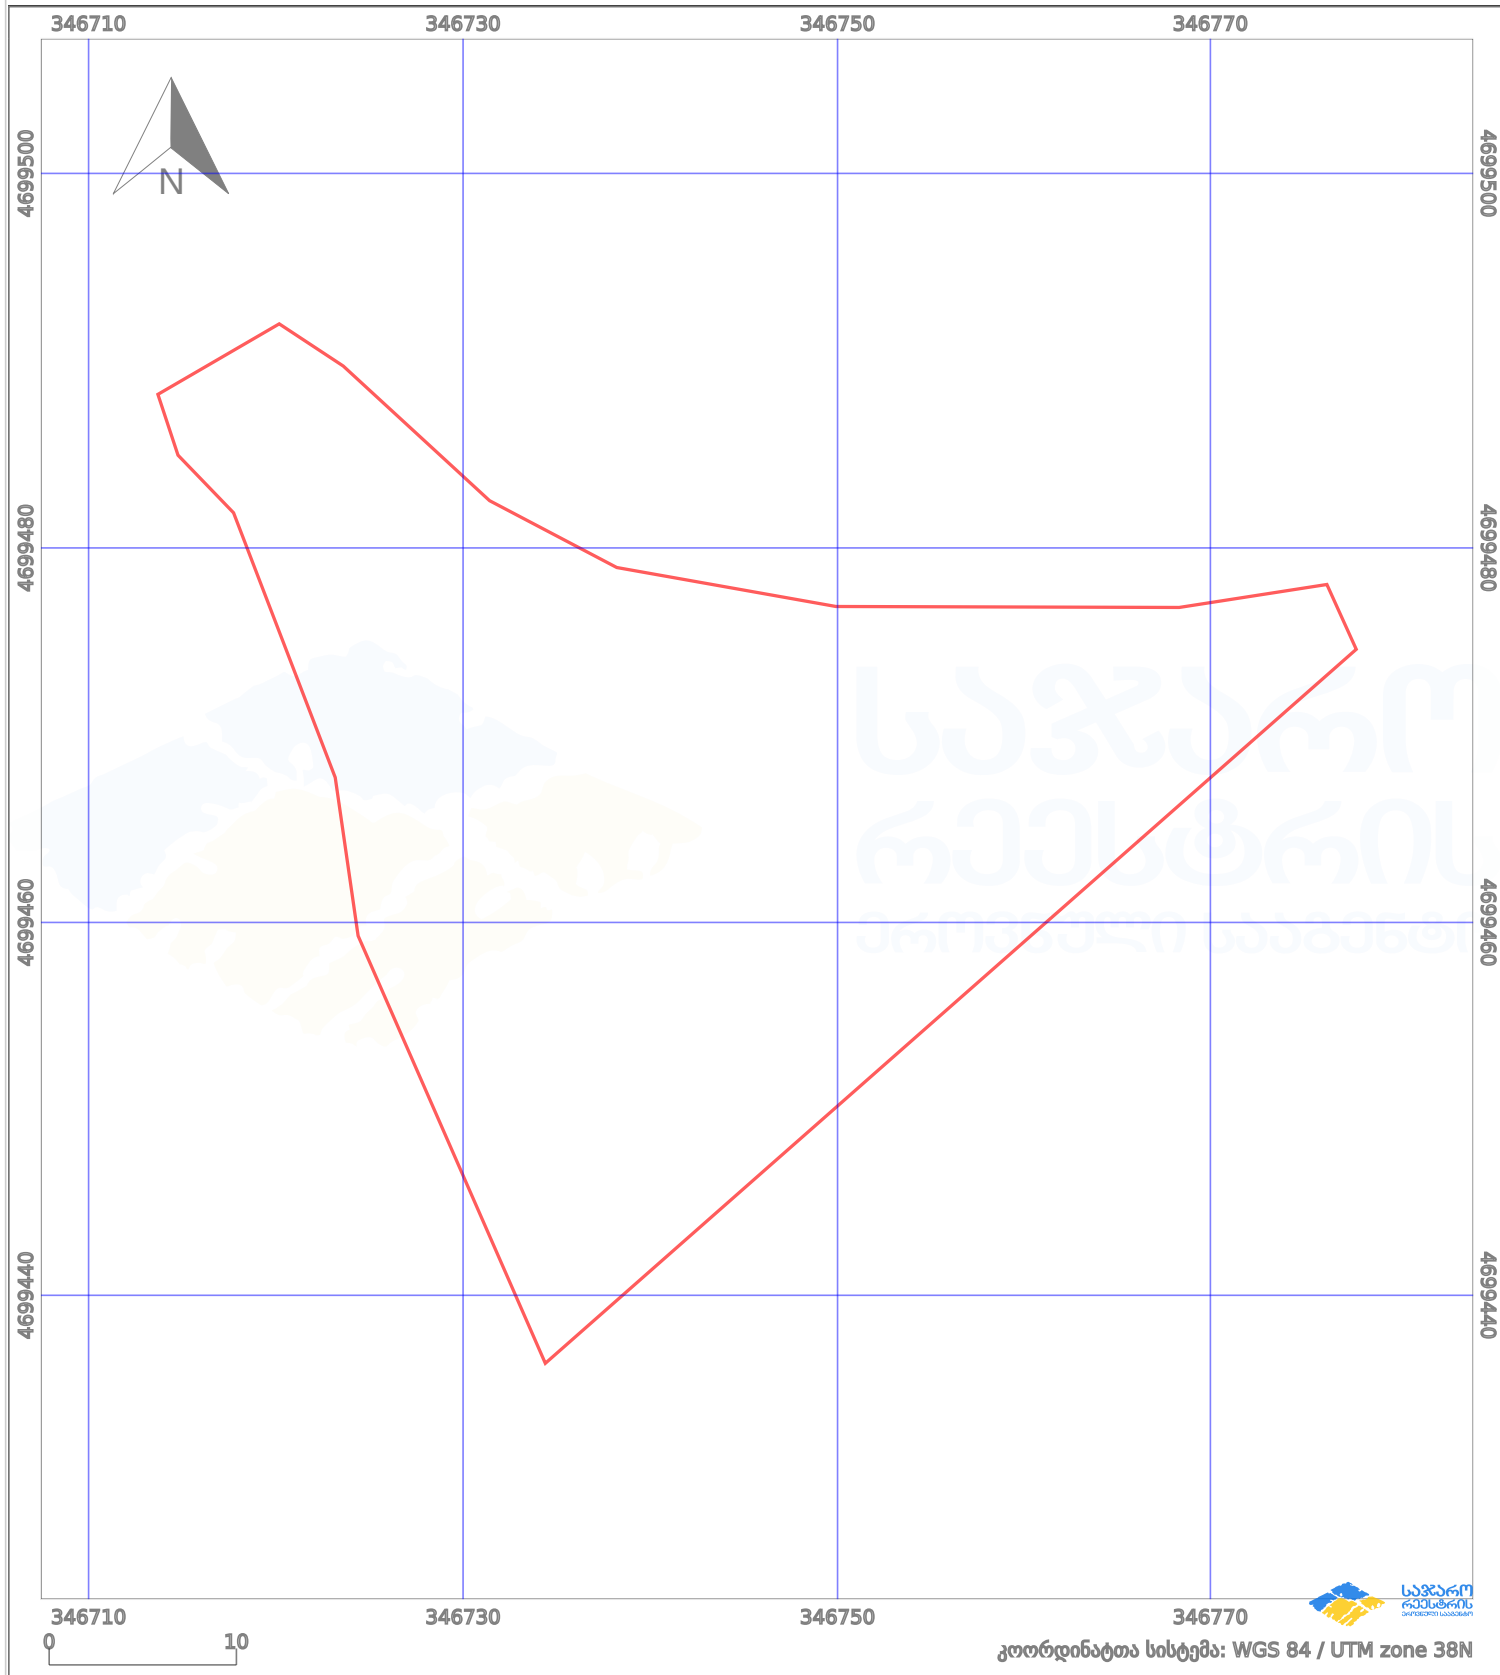

საკადასტრო გეგმა

საქართველოს რეესტრის ეროვნული სააგენტო

საკადასტრო კოდი: **86.12.28.481**

ნაკვეთის დანიშნულება:

სასოფლო-სამეურნეო(სახნავი)

განცხადების ნომერი: **892023032838**

ფართობი:

1464 კვ.მ (WGS 84 / UTM zone 38N)

მომზადების თარიღი: **19/11/2023**

პირობითი აღნიშვნები:

	ნაკვეთის საზღვარი		მშენებარე ნაგებობა		აშენებული ნაგებობა		ქარსაფარი ზოლი
	საზომრივი ნაგებობა		ტყის ფონდი		ვალდებულება		