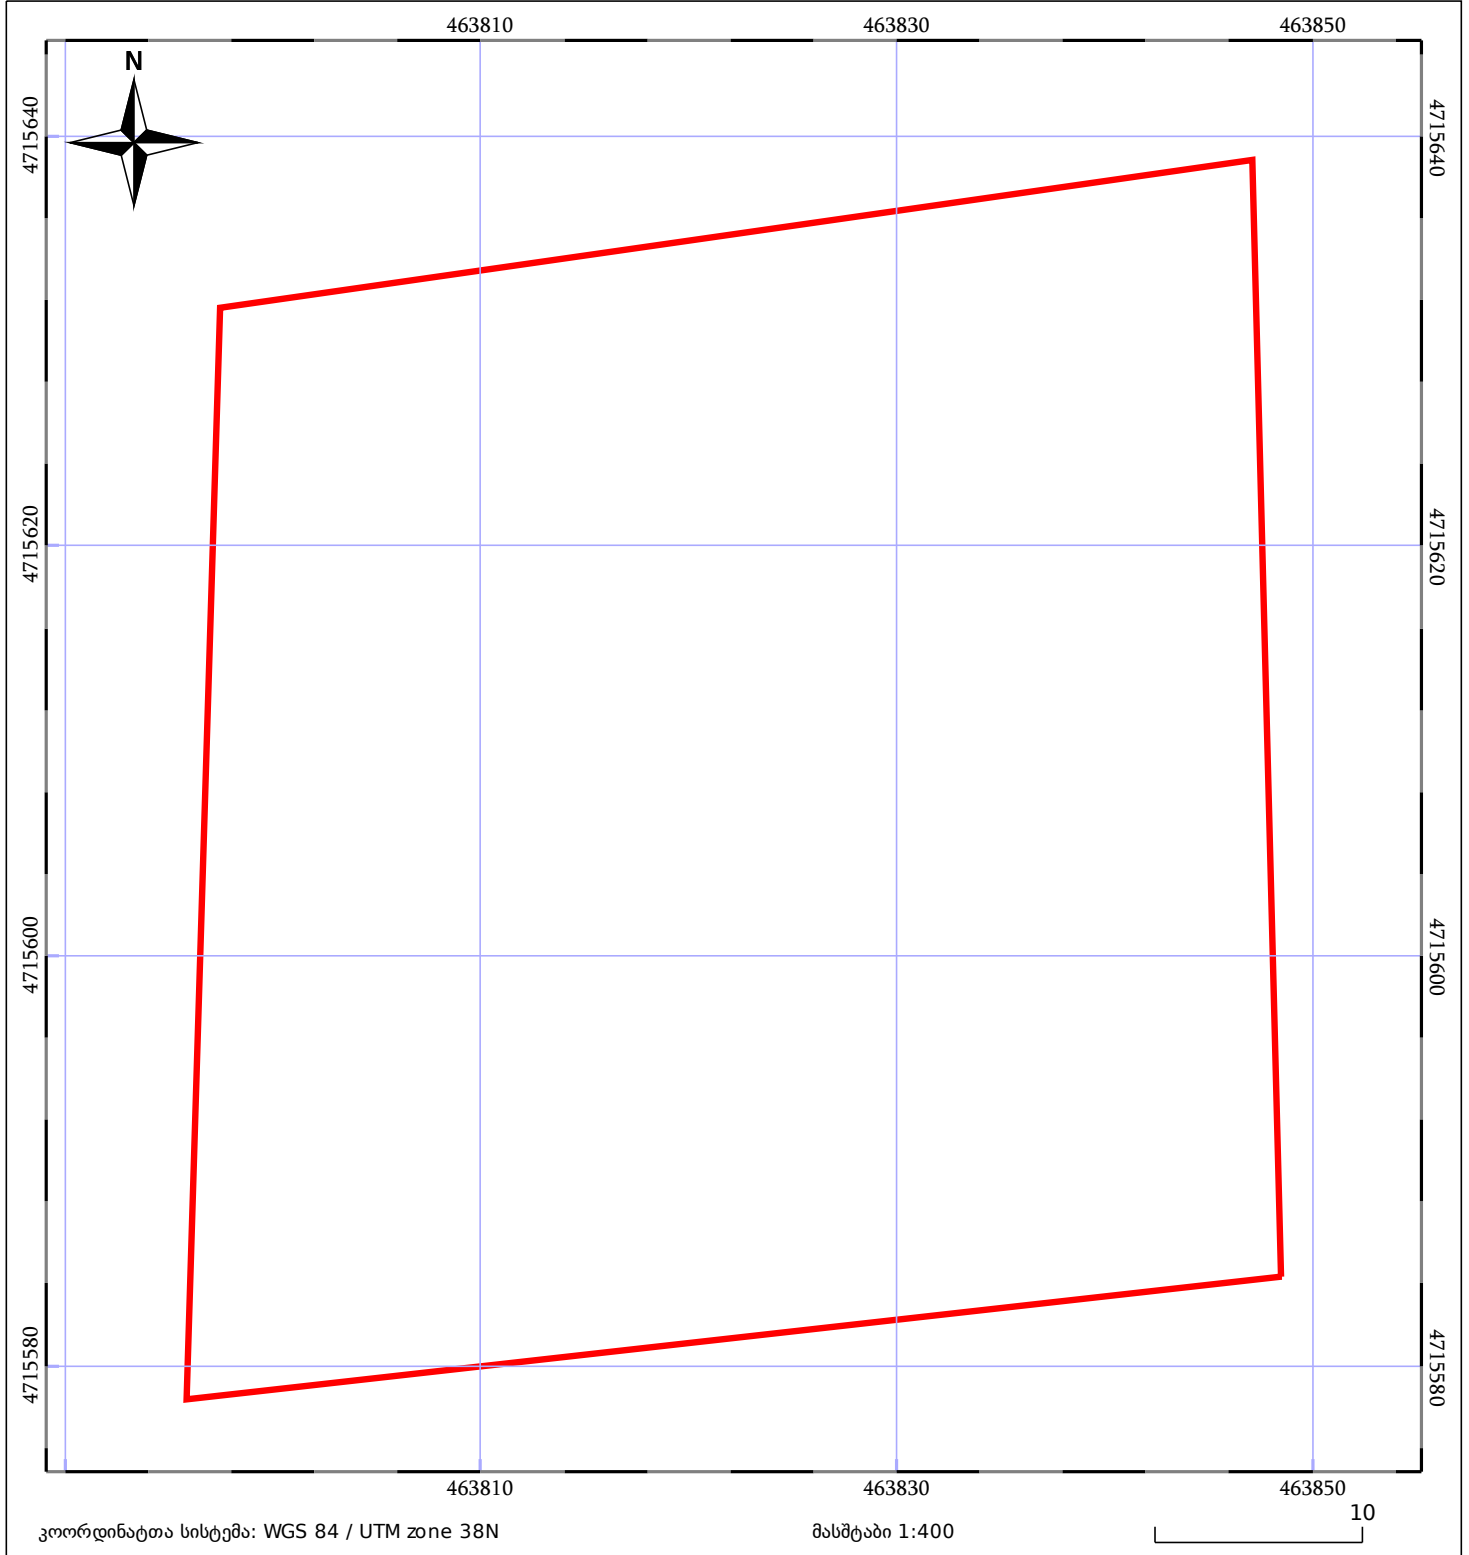

საკადასტრო გეგმა

საჯარო რეესტრის ეროვნული
სააგენტო

საკადასტრო კოდი: **74.04.12.1567**

ნაკვეთის დანიშნულება:

სასოფლო-სამეურნეო(სათიბი)

განცხადების ნომერი: **882023278663**

ფართობი:

2757 კვ.მ (WGS 84 / UTM zone 38N)

მომზადების თარიღი: **28/03/2023**

05/25 მშენებარე ნაგებობა	ნაკვეთის საკადასტრო საზღვარი	05/25 შენობა/ნაგებობა
საზოგადოებრივი ნაგებობა	ტყის ფონდი	ვალდებულება