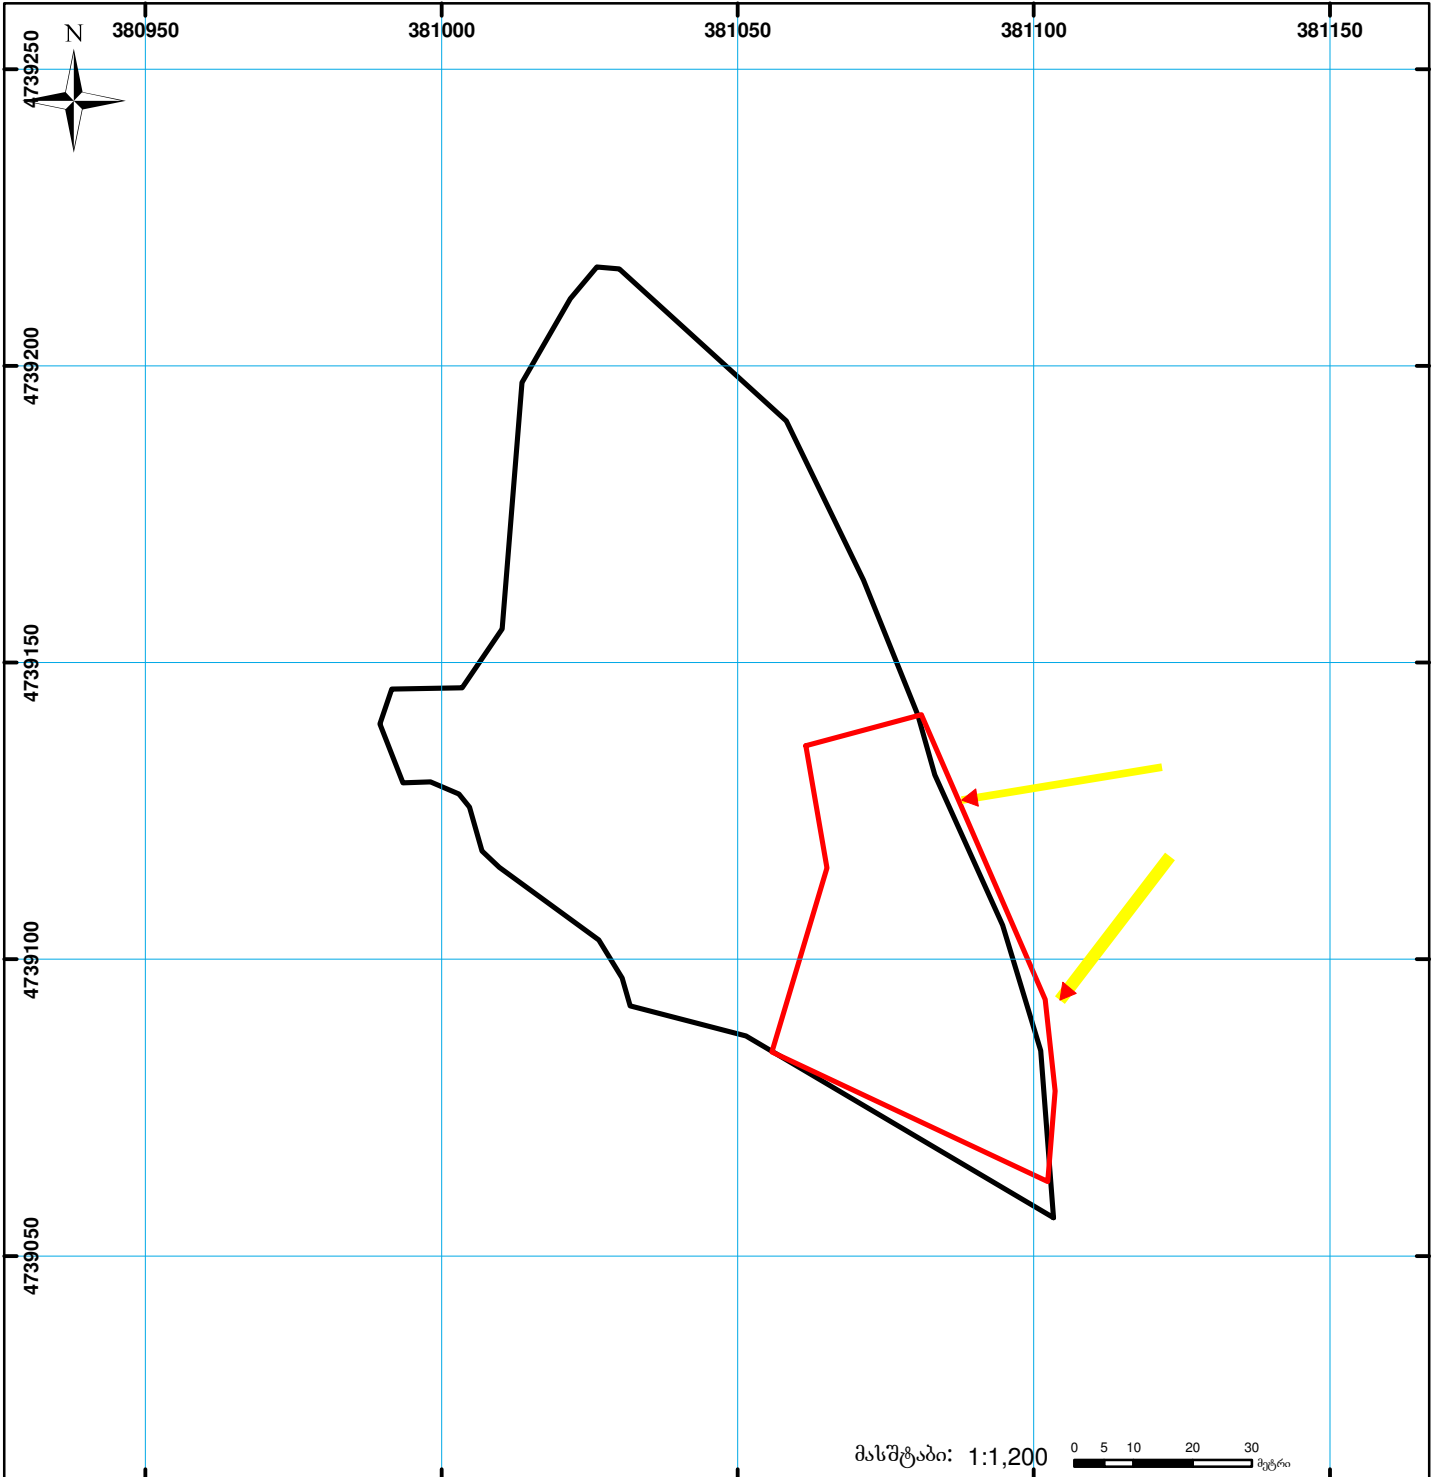

882024140453 ბანაცხაღზე წარმოდგენილი ნაკვეთი მცირედიო სცდება
882022915365 ბანაცხაღზე სარეგისტრაციო პაკეტით წარმოდგენილ ნაკვეთს

- 882024140453 ბანაცხაღზე ელ.პერსიით წარმოდგენილი მიწის ნაკვეთი
- 882022915365 ბანაცხაღზე სარეგისტრაციო პაკეტით წარმოდგენილი მიწის ნაკვეთი

მომზადების თარიღი:

09.02.23

	შენიშვნა-ნაგებობა, პირობითი ნომერი/სართულიანობა		ვალდებულება		სარეგისტრაციოდ წარმოდგენილი ნაკვეთი
	მიწის ნაკვეთის საკადასტრო საზღვარი		მშენებარე ნაგებობა		საზობრივი ნაგებობა

UTM (საერთაშორისო) სისტემის კოორდ.

00°0' 0.00"