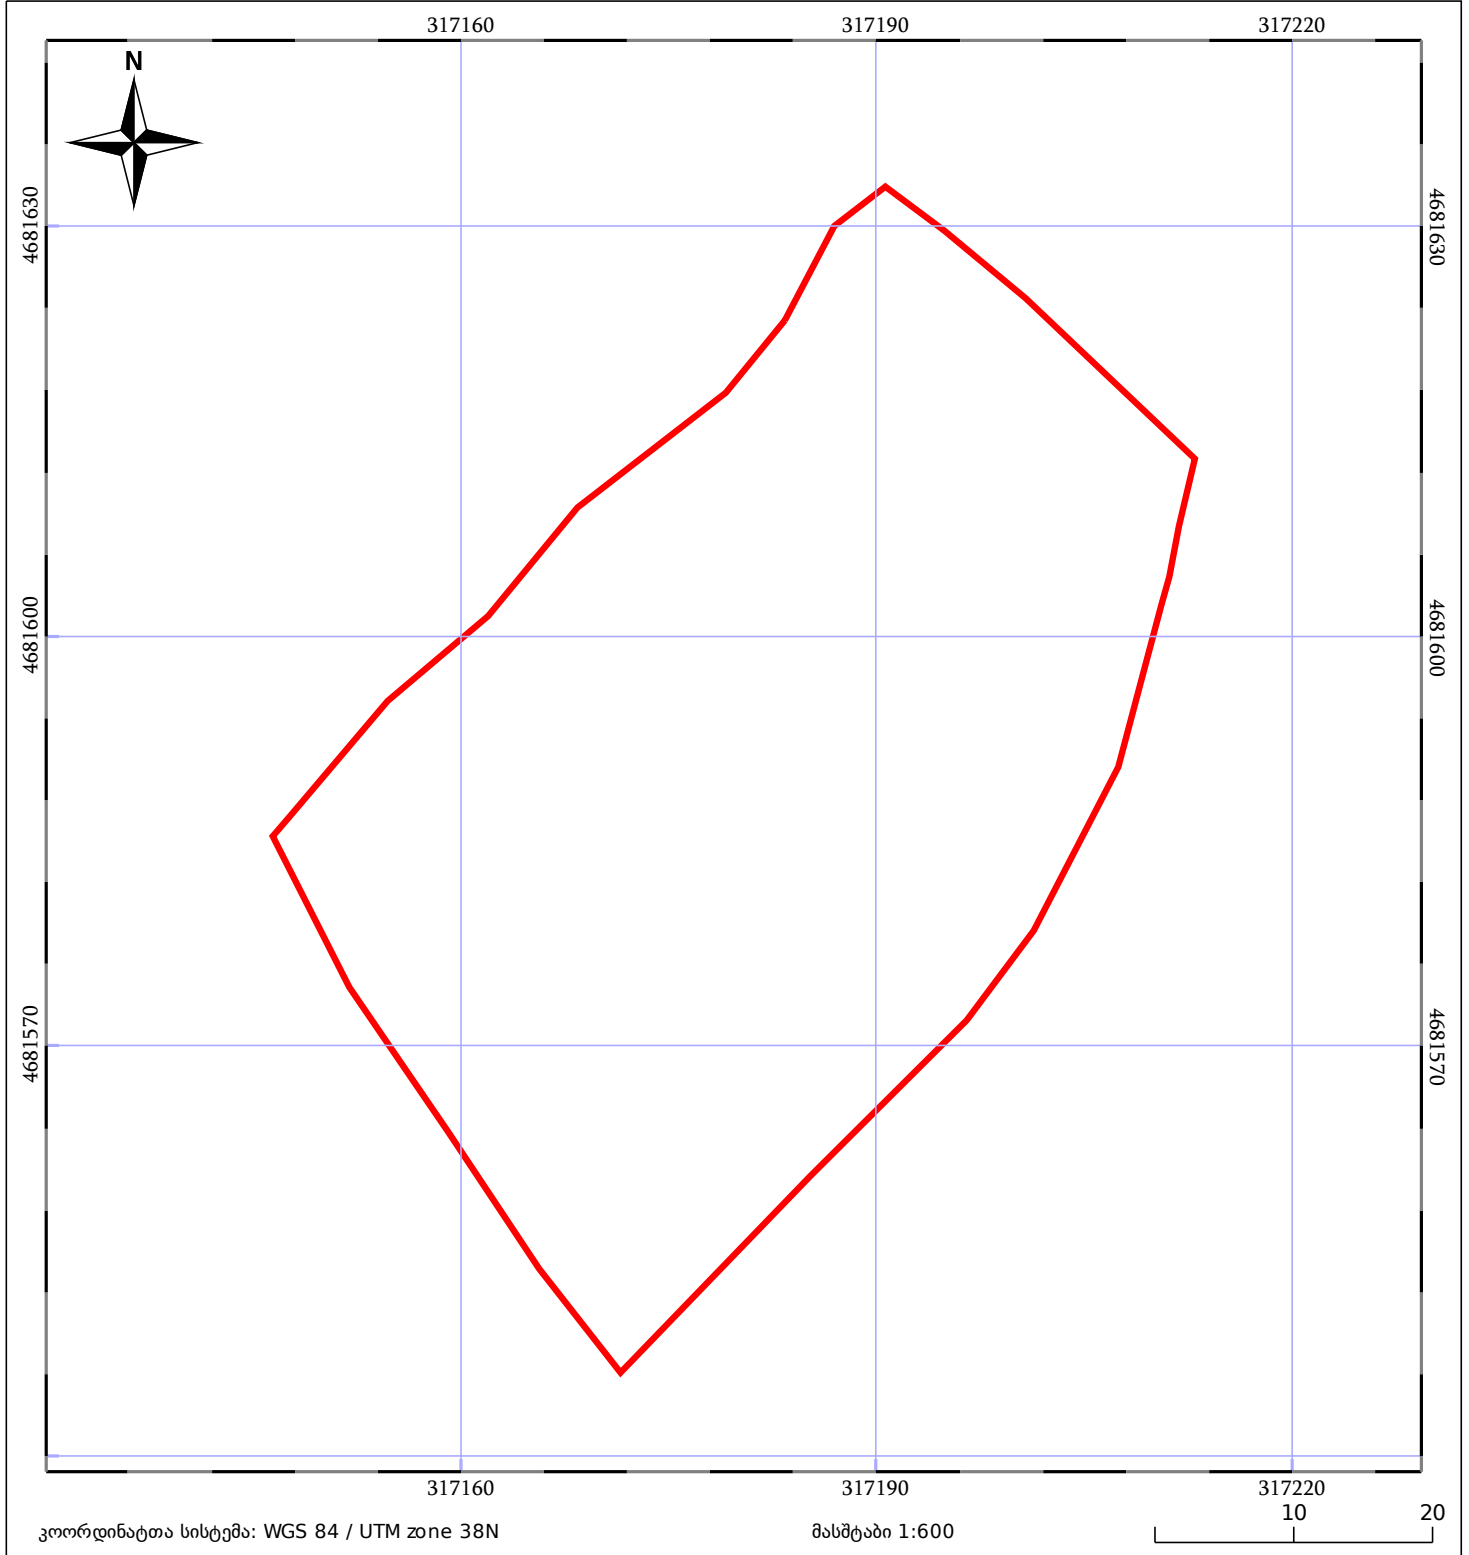

# საკადასტრო გეგმა

საჯარო რეესტრის ეროვნული  
სააგენტო

საკადასტრო კოდი: **33.03.32.428**

ნაკვეთის დანიშნულება:

სასოფლო-სამეურნეო(საკარმიდამო)

განცხადების ნომერი: **882024857139**

ფართობი:

**3039 კვ.მ (WGS 84 / UTM zone 38N)**

მომზადების თარიღი: **04/03/2025**

05/25 მშენებარე ნაგებობა	ნაკვეთის საკადასტრო საზღვარი	05/25 შენობა/ნაგებობა
საზღვრული ნაგებობა	ტყის ფონდი	ვალდებულება