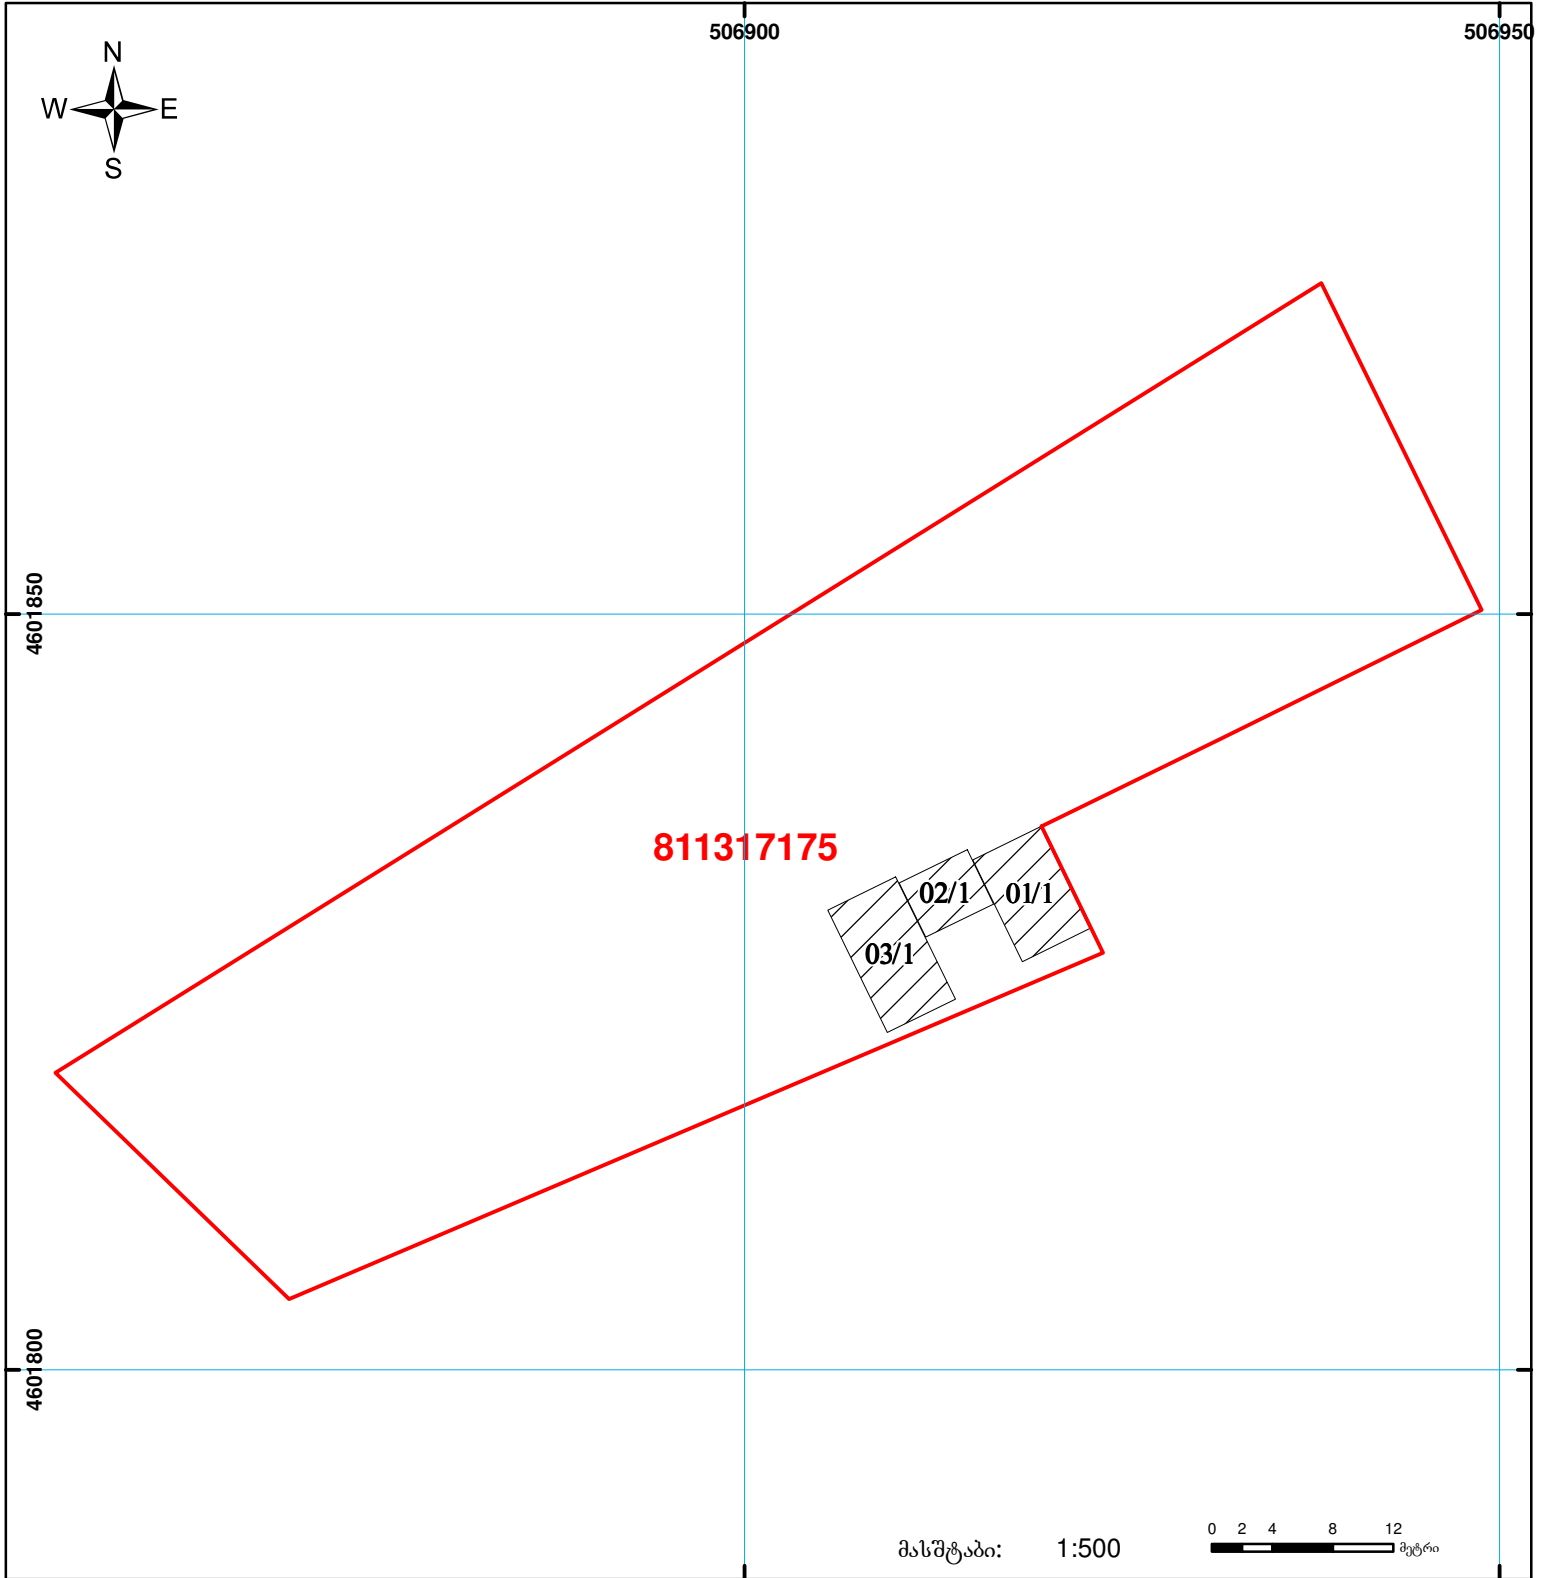

საქართველოს იუსტიციის სამინისტრო  
საჯარო რეესტრის ეროვნული სააგენტო  
საკადასტრო ბეჭედი

მიწის ნაკვეთის საკადასტრო კოდი:  
ბანცხალების რეგისტრაციის ნომერი:  
მიწის ნაკვეთის ფართობი:  
ღანიშნულება:  
კატეგორია:

81 13 17 175  
882010948155  
2300 კვ.მ.  
სასოფლო-სამეურნეო

მომზადების თარიღი:

28.12.10

	შენიშნული ნაკვეთი, პირობითი ნომერი/სართულიანობა		ვალდებულება		საზოგადოებრივი ნაკვეთი
	მიწის ნაკვეთის საკადასტრო საზღვარი		მშენებარე ნაკვეთი		