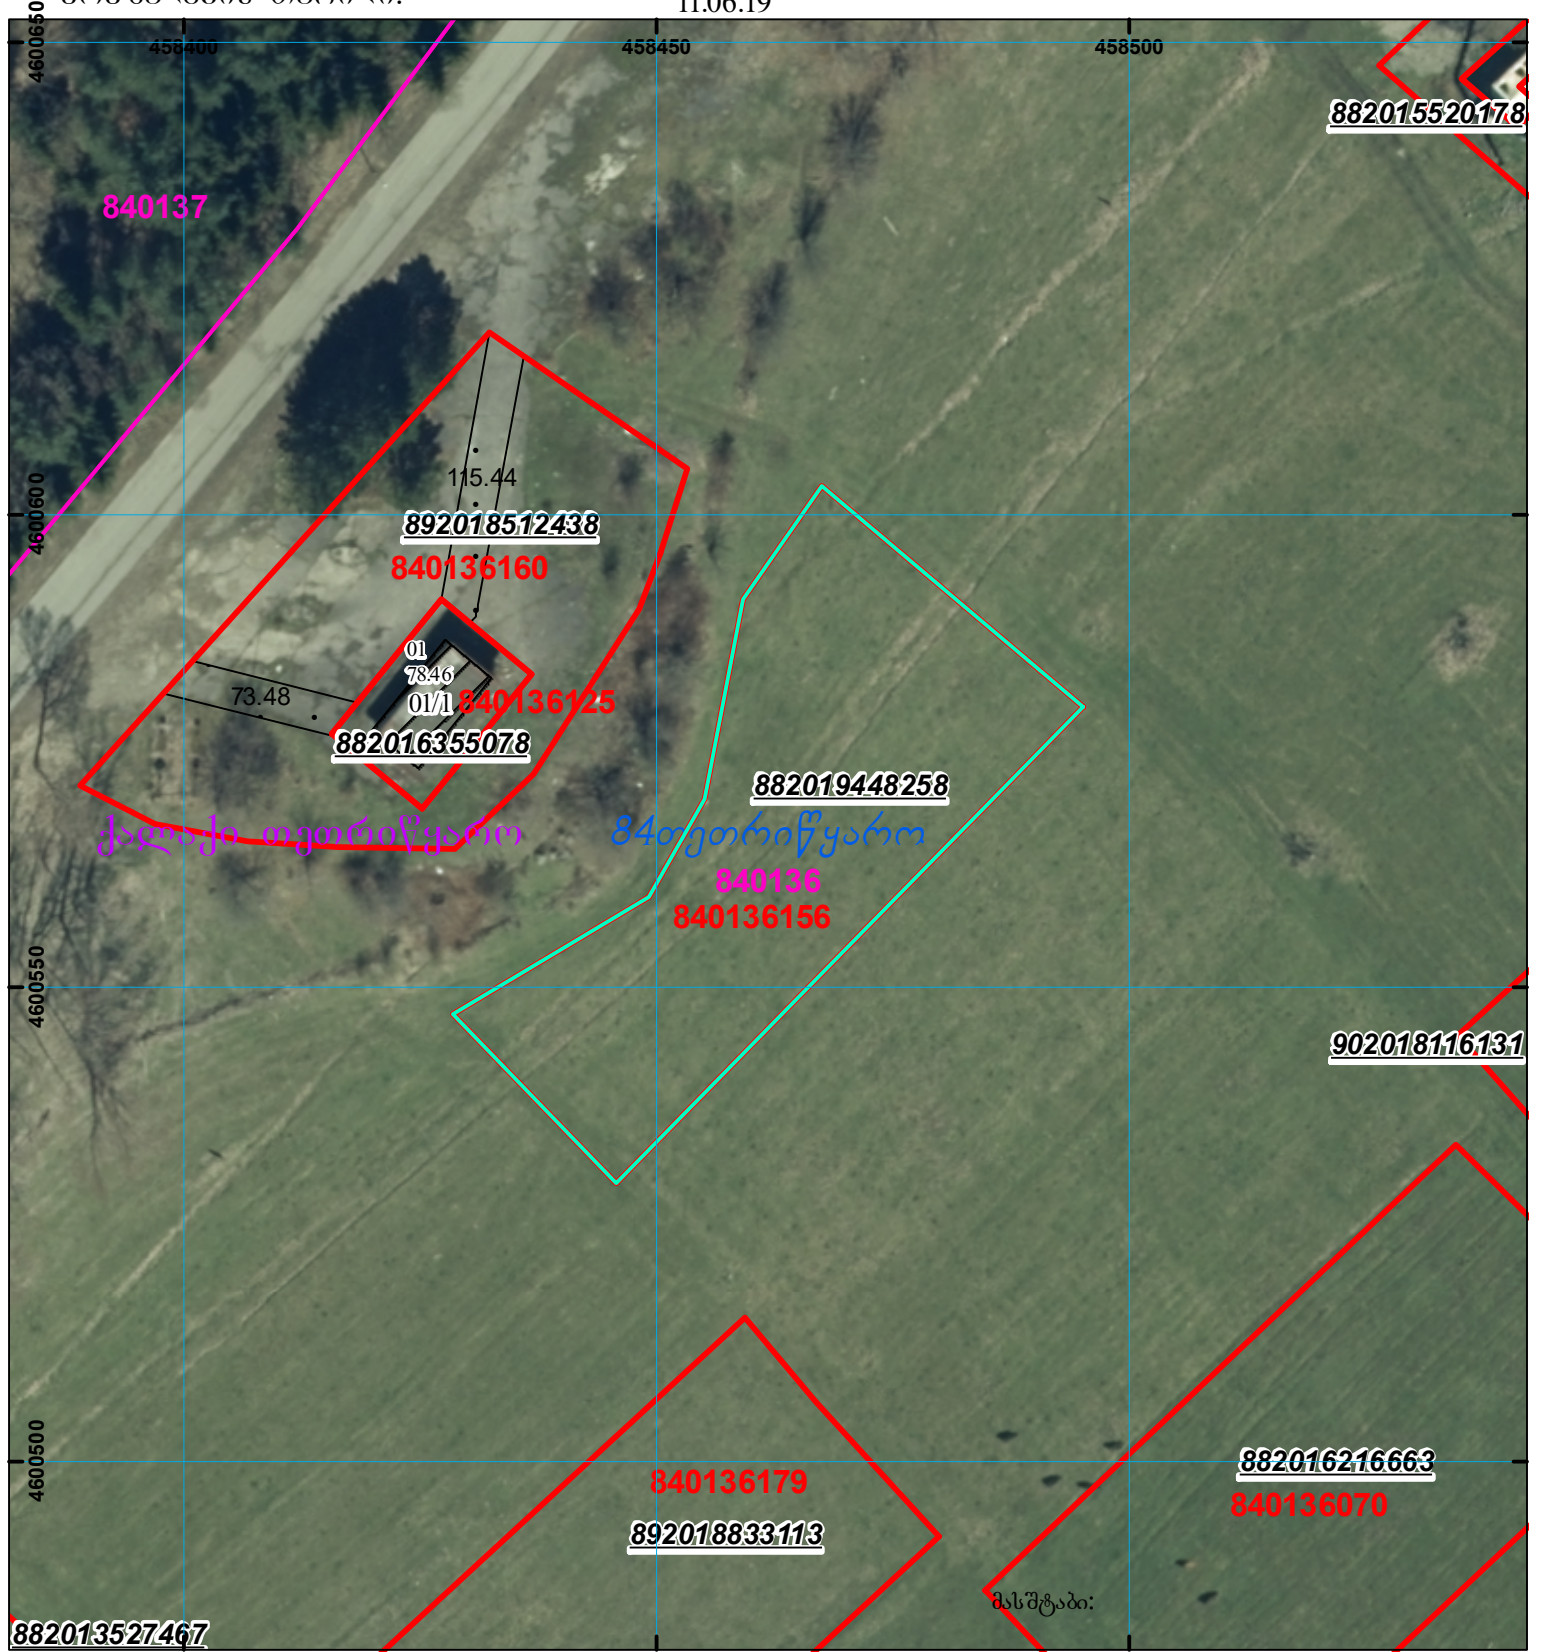

მიწის ნაკვეთის საკადასტრო კოდი: 84 01 36 156  
 განცხადების რეგისტრაციის ნომერი: 882019448258  
 მიწის ნაკვეთის ფართობი: 1794 კვ.მ.  
 მომზადების თარიღი: 11.06.19

	შენიშვნა-ნაგებობა, პირობითი ნომერი/სართულიანობა		ვალდებულება		საზობრივი ნაგებობა	 000 000 UTM (საერთაშორისო) სისტემის კოორდ.
	მიწის ნაკვეთის საკადასტრო საზღვარი		შუენებარე ნაგებობა			