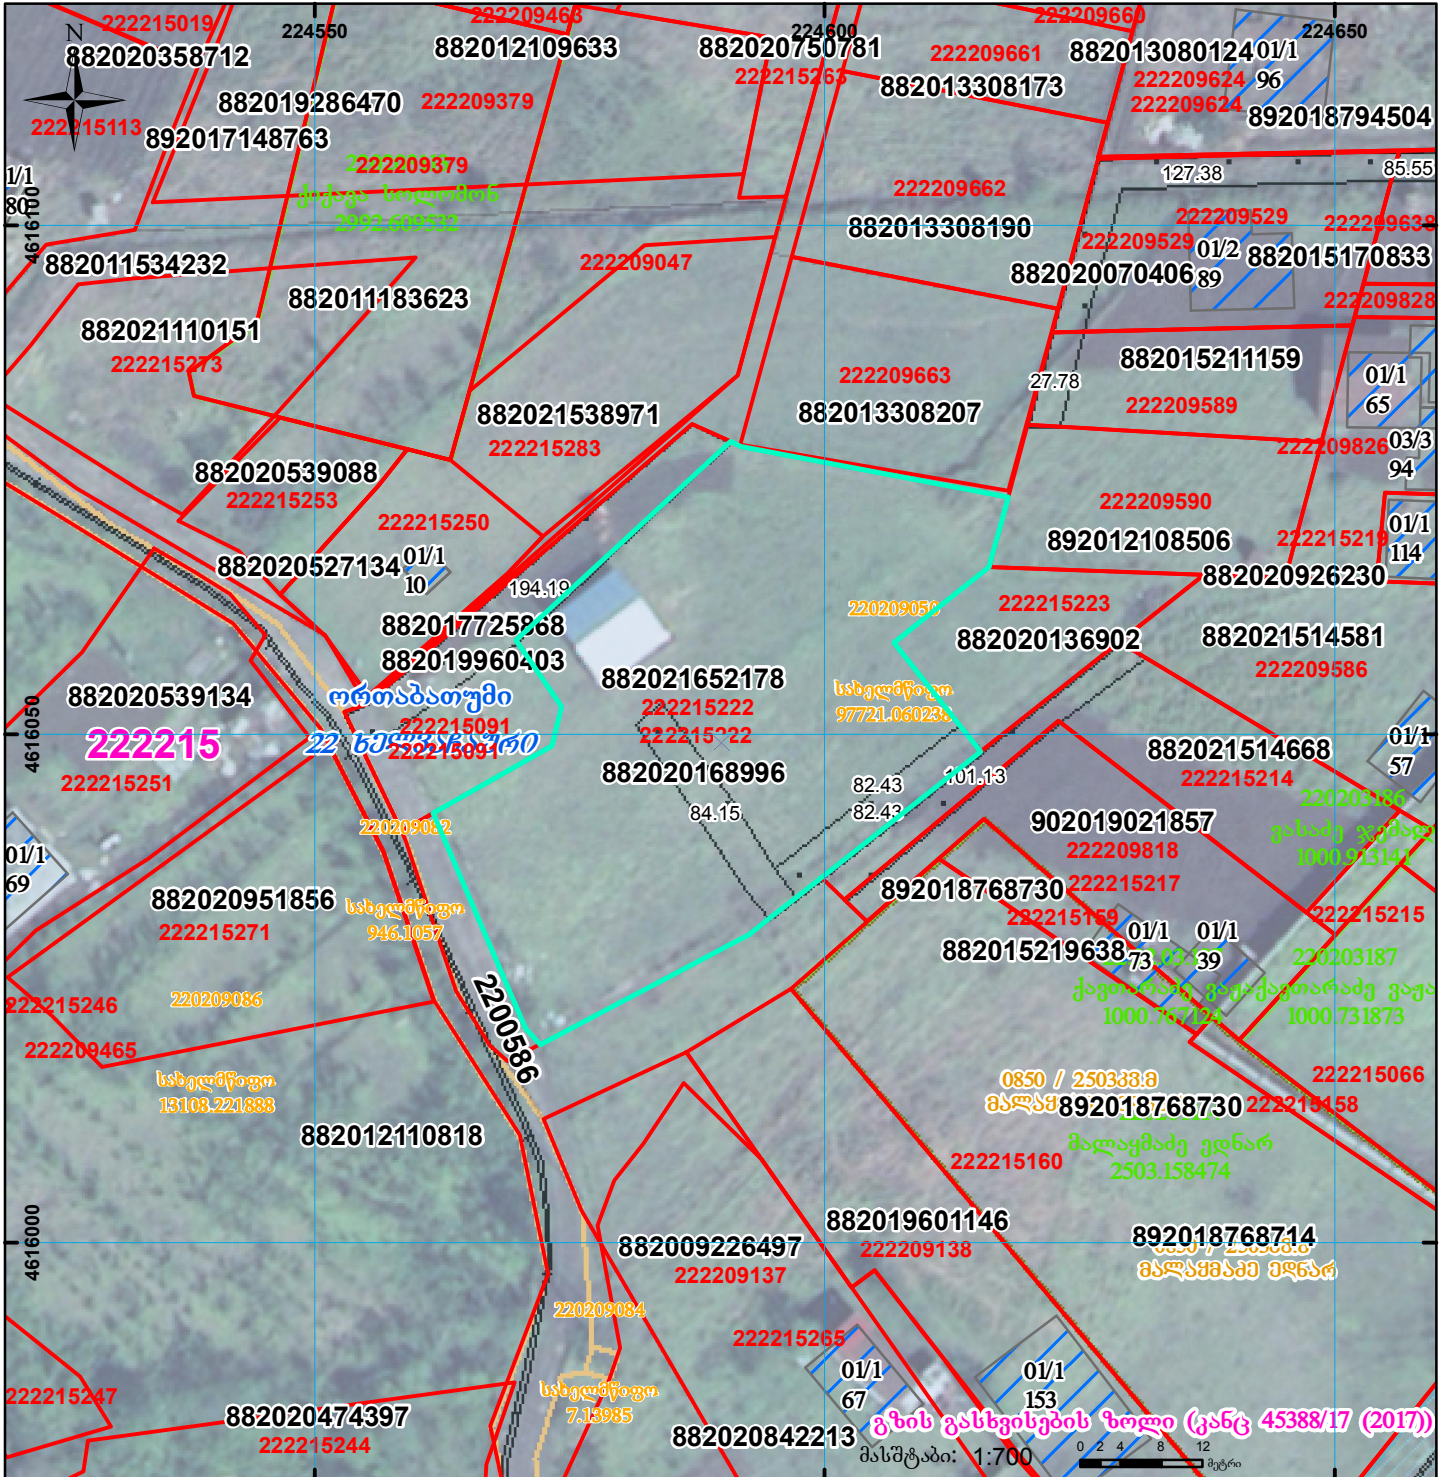

ნაკვეთი 1/3 კმ ნაკლებად იცვლის აღბილგებარეობას, ფართობი მცირდება
მასშტაბი ვალდებულება

ქალაქი და ელ.გზის ბანსხვავდება ვალდებულების ფართობით

მიწის ნაკვეთის საკადასტრო კოდი: 222215222
 განცხადების რეგისტრაციის ნომერი: 882021652178
 მიწის ნაკვეთის ფართობი: 1866 კვ.მ.
 დანიშნულება:
 მომზადების თარიღი: 05.08.21

	შენიშნული ნაკვეთი, პირობითი ნომერი/სართულიანობა		ვალდებულება		სარეგისტრაციოდ წარმოდგენილი ნაკვეთი
	მიწის ნაკვეთის საკადასტრო სახელწოდება		მშენებარე ნაკვეთი		საზოგადოებრივი ნაკვეთი

UTM (საერთაშორისო) სისტემის კოორდ.